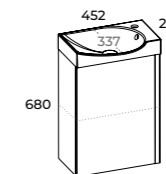

kolor	indeks	kolor	indeks
WHITE POLYSK	167360	NAVY BLUE MAT	168774
LIGHT GREY POLYSK	167361	FUME MAT	168775
BLACK MAT	168298	DĄB CANELA	168776
FOREST GREEN MAT	168773	ORZECH LINCOLN	168777

indeks
BLACK MAT
168778