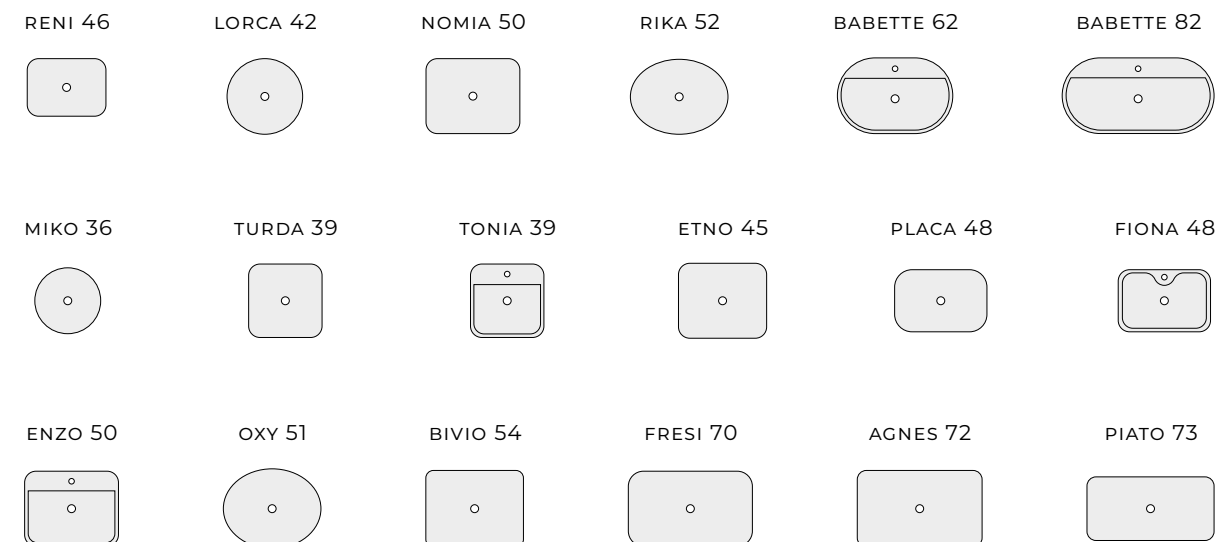

MODUŁY

WISZĄCE

STELAŻE WISZĄCE

UCHWYTY / GAŁKI

KRAWĘDZIOWE
ROZSTAW: 35,8; 55,8; 75,8; 99,8

LOOK

SOHO

WIELOPUNKTOWE
ROZSTAW: 16, 32

SKAPPA Z OTWOREM, SKAPPA BEZ OTWORU

PIAZZA

MAXXI

UMYWALKI NABLATOWE

PRZYKŁADOWE KONFIGURACJE