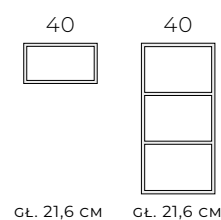

MODUŁY

WISZĄCE

STELAŻE WISZĄCE

UCHWYTY / GAŁKI

KRAWĘDZIOWE
ROZSTAW: 35,8; 55,8; 75,8; 99,8

LOOK

SOHO

WIELOPUNKTOWE
ROZSTAW: 16, 32