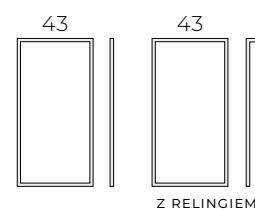

KOMODY 1-SZUFLADOWE

STELAŻE PODSZAFKOWE

PODPORA

SZAFKI PODUMYWALKOWE 2-SZUFLADOWE

KOMODY 2-SZUFLADOWE

STELAŻE BOCZNE

PODSTAWY

KOMODY

MODUŁY

WISZĄCE

STELAŻE WISZĄCE

UCHWYTY / GAŁKI

KRAWĘDZIOWE
ROZSTAW: 35,8; 55,8; 75,8; 99,8

LOOK

SOHO

WIELOPUNKTOWE
ROZSTAW: 16, 32