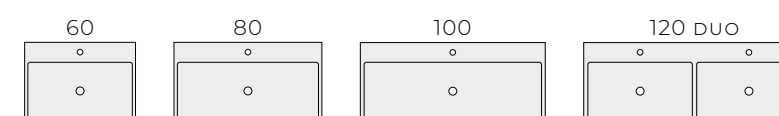

MODUŁY

WISZĄCE

STELAŻE WISZĄCE

UCHWYTY / GAŁKI

KRAWĘDZIOWE
ROZSTAW: 35,8; 55,8; 75,8; 99,8

LOOK

SOHO

WIELOPUNKTOWE
ROZSTAW: 16, 32

SKAPPA Z OTWOREM, SKAPPA BEZ OTWORU

PIAZZA

MAXXI

UMYWALKI NABLATOWE

PRZYKŁADOWE KONFIGURACJE