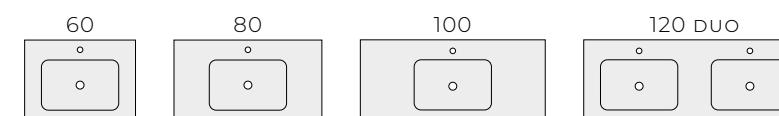

MODUŁY

WISZĄCE

STELAŻE WISZĄCE

UCHWYTY / GAŁKI

KRAWĘDZIOWE
ROZSTAW: 35,8; 55,8; 75,8; 99,8

LOOK

SOHO

WIELOPUNKTOWE
ROZSTAW: 16, 32

SKAPPA Z OTWOREM, SKAPPA BEZ OTWORU

PIAZZA

MAXXI

UMYWALKI NABLATOWE

PRZYKŁADOWE KONFIGURACJE