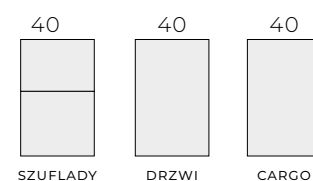

KOMODY 1-SZUFLADOWE

STELAŻE PODSZAFKOWE

PODPORA

SZAFKI PODUMYWALKOWE 2-SZUFLADOWE

KOMODY 2-SZUFLADOWE

STELAŻE BOCZNE

PODSTAWY

KOMODY

MODUŁY

WISZĄCE

STELAŻE WISZĄCE

UCHWYTY / GAŁKI

KRAWĘDZIOWE
ROZSTAW: 35,8; 55,8; 75,8; 99,8

LOOK

SOHO

WIELOPUNKTOWE
ROZSTAW: 16, 32