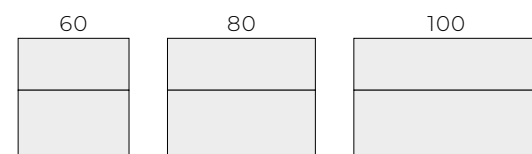

KOMODY 1-SZUFLADOWE

STELAŻE PODSZAFKOWE

PODPORA

SZAFKI PODUMYWALKOWE 2-SZUFLADOWE

KOMODY 2-SZUFLADOWE

STELAŻE BOCZNE

PODSTAWY

KOMODY

MODUŁY

WISZĄCE

STELAŻE WISZĄCE

UCHWYTY / GAŁKI

KRAWĘDZIOWE
ROZSTAW: 35,8; 55,8; 75,8; 99,8

LOOK

SOHO

WIELOPUNKTOWE
ROZSTAW: 16, 32