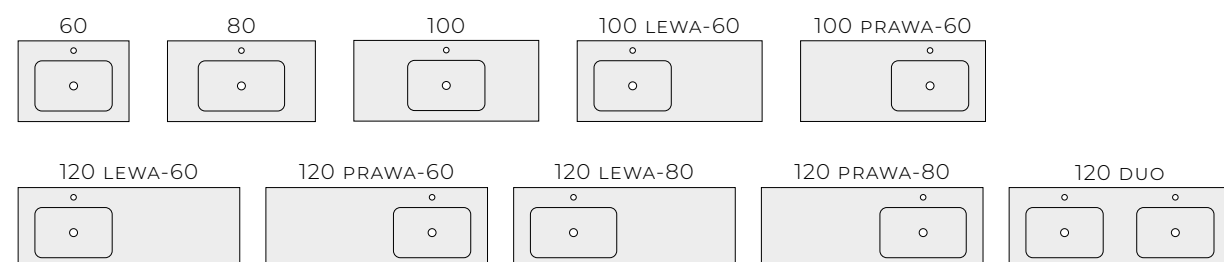

MODUŁY

WISZĄCE

STELAŻE WISZĄCE

UCHWYTY / GAŁKI

KRAWĘDZIOWE
ROZSTAW: 35,8; 55,8; 75,8; 99,8

LOOK

SOHO

WIELOPUNKTOWE
ROZSTAW: 16, 32

SKAPPA Z OTWOREM, SKAPPA BEZ OTWORU

PIAZZA

MAXXI

UMYWALKI NABLATOWE

PRZYKŁADOWE KONFIGURACJE