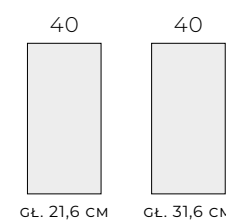

MODUŁY

WISZĄCE

STELAŻE WISZĄCE

UCHWYTY / GAŁKI

KRAWĘDZIOWE
ROZSTAW: 35,8; 55,8; 75,8; 99,8

LOOK

SOHO

WIELOPUNKTOWE
ROZSTAW: 16, 32