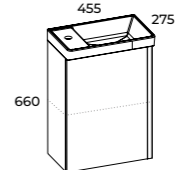

SPRING

GŁĘBOKOŚĆ

28 CM

SZAFKA WISZĄCA
FOR ALL 40 1D
(167736)

LUSTRO LED
SHARON DIAMOND 45
(168130)

UCHWYT
SPRING
(168778)

SET
SPRING 45 1D
(168299)

SET
45 1D

UCHWYT SPRING,
1 SZT.

UCHWYT WYKONANY Z METALU

FRONT I KORPUS: **PEYTA LAMINOWANA / LAKIEROWANA 16 MM**
ZAWIASY: **SYSTEM SOFT-CLOSE**
DRZWIČZKI: **UNIERSALNE**
UMYWALKA: **LEWA**

SZAFKI STANDARDOWO WYPOSAŻONE W **METALOWY UCHWYT W KOLORZE CHROM**