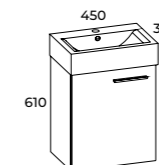

TINY

LUSTRO SOTE
OWAL 50/100
(167567)

PÓŁKA
FOR ALL 40
(168788)

SŁUPEK
FOR ALL 40 2D
(168796)

SET
TINY 45 1D
(168764)

GLĘBOKOŚĆ

30 CM

SET
45 1D

FRONT I KORPUS: PŁYTA LAMINOWANA /
LAKIEROWANA 16 MM
ZAWIASY: SYSTEM SOFT-CLOSE
DRZWICZKI: UNIWERSALNE
UCHWYT: WYKONANY Z METALU

UCHWYTY KWADRO,
1 SZT.

16

UCHWYT WYKONANY Z METALU
/ MOŻLIWOŚĆ DOKUPIENIA
UCHWYTU W INNYM KOLORZE