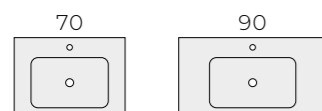

UMYWALKI MEBLOWE

IWA