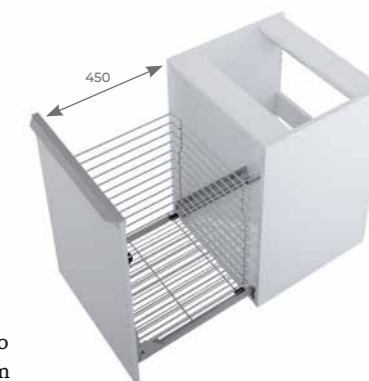

Kosz cargo w komodzie 50 posiada wytrzymałe prowadnice o udźwigu do 20 kg z pełnym wysuwem i systemem soft-close.