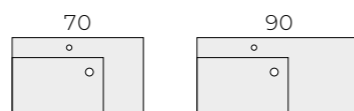

MEBLE

UCHWYTY

KRAWĘDZIOWE, ROZSTAW WIERCEN: 45,8; 65,8; 85,8

UMYWALKI MEBLOWE

METIS

UMYWALKI NABLATOWE

PRZYKŁADOWE KONFIGURACJE