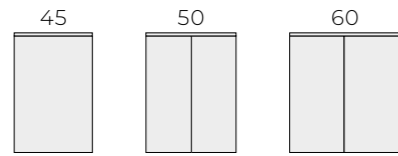

SZAFKA 60 2S
(168102)

SZAFKI
dobierz
uchwyt
BEZ UCHWYTÓW

Dolna szuflada
szafki z **relingami**
zabezpieczającymi.

Szafki sprzedawane
w **setach**, czyli
w zestawie z umywalką.

Pakowna szafka
podumywalkowa
z **półką o regulowanej**
wysokości.

Zestawienie szafek
z umywalką meblową
Kido 120 DUO pozwala
na personalizację przestrzeni
do przechowywania.

MEBLE

SETY Z DRZWICZKAMI

SETY Z SZUFLADAMI

SZAFKI PODUMYWALKOWE

GAŁKI

JEDNOPUNKTOWE

KIDO