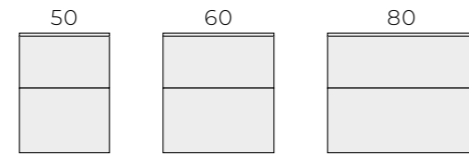

SETY Z SZUFLADAMI