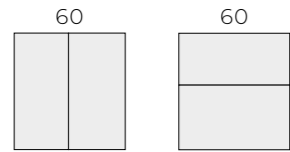

Zestawienie szafek
z umywalką meblową
Kido 120 DUO pozwala
na personalizację przestrzeni
do przechowywania.

MEBLE

SETY Z DRZWICZKAMI

SETY Z SZUFLADAMI

SZAFKI PODUMYWALKOWE

GAŁKI

JEDNOPUNKTOWE

KIDO