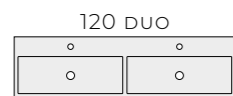

LOOK

LEGACY

SKÓRZANE

UMYWALKA MEBLOWA

KIDO

PRZYKŁADOWE KONFIGURACJE