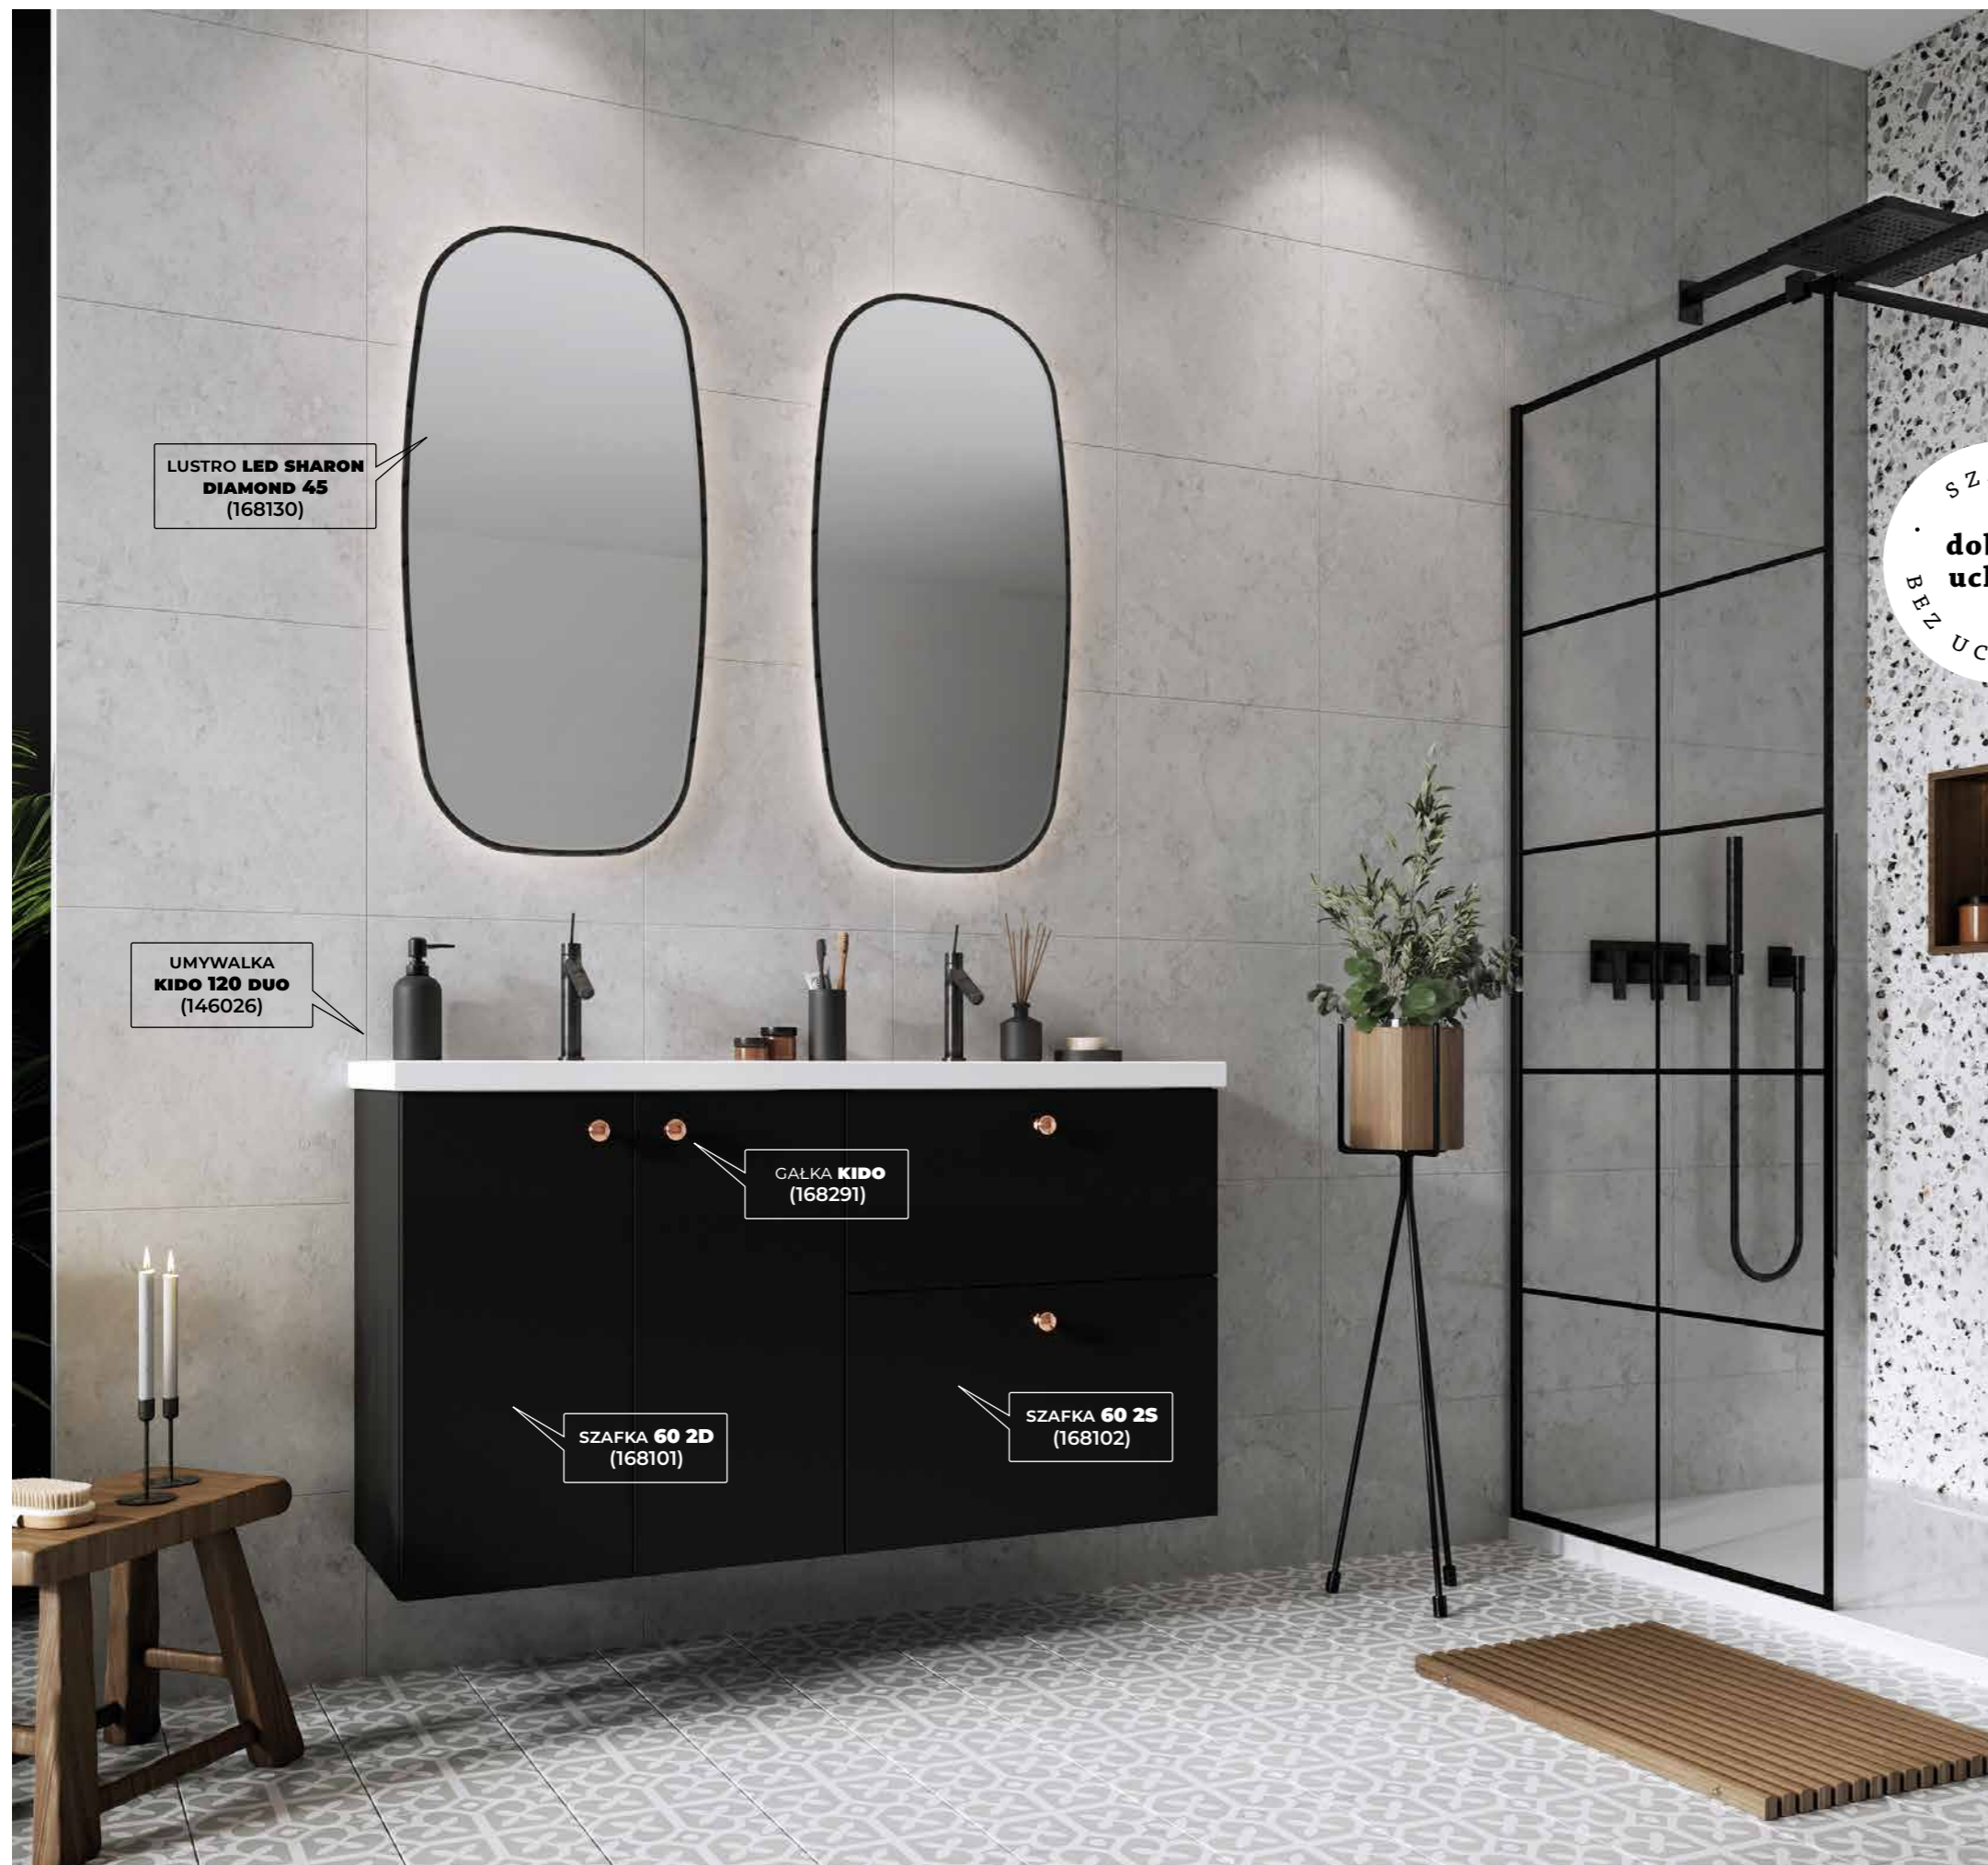

PELEN
WYSUW

SYSTEM
SOFT-CLOSE

UMYWALKI

MEBLOWE

LUSTRO LED SHARON
DIAMOND 45
(168130)

UMYWALKA
KIDO 120 DUO
(146026)

GAŁKA KIDO
(168291)

SZAFKA 60 2D
(168101)

Zestawienie szafek
z umywalką meblową
Kido 120 DUO pozwala
na personalizację przestrzeni
do przechowywania.

MEBLE

SETY Z DRZWICZKAMI

SETY Z SZUFLADAMI

SZAFKI PODUMYWALKOWE

GAŁKI

JEDNOPUNKTOWE

KIDO