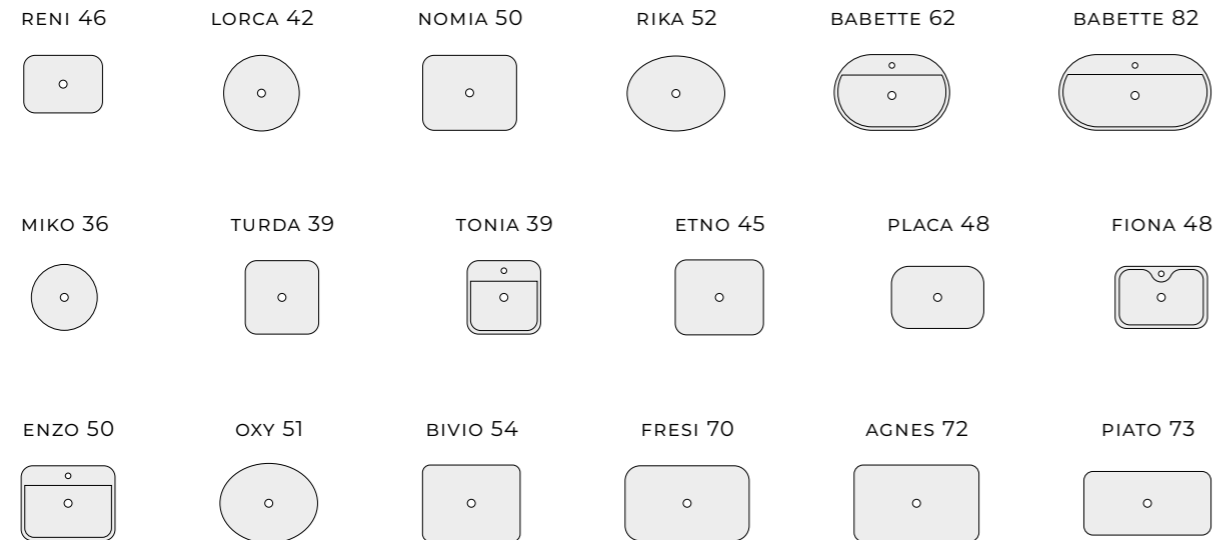

SZAFKA
120 1S + 1S
(168388)

BLAT ELITSTONE
UNIKOLOR 120
(168398)

SZKŁO
ORNAMENTOWE
szklany
front

SZAFKI
UCHWYTAMI
uchwyty
metalowe
w kolorze
mebli

Metalowe boki szuflad zwiększają ich wytrzymałość. **Konieczność zastosowania syfonu oszczędzającego miejsce.**

Dolna szuflada szafki z **relingami zabezpieczającymi** pomieści duże pojemniki z detergentami.

Front pokryty szkłem **ornamentowym**, dodatkowo zabezpiecza szafkę przed wilgocią.

Elegancki, minimalistyczny uchwyt sprzyja **łatwemu otwieraniu szuflady.**

MEBLE

SZAFKI PODUMYWALKOWE Z SZUFLADĄ WEWNĘTRZNĄ

KONIECZNOŚĆ ZASTOSOWANIA SYFONU OSZCZĘDZAJĄCEGO MIEJSCE

UMYWALKI NABLATOWE

PRZYKŁADOWE KONFIGURACJE