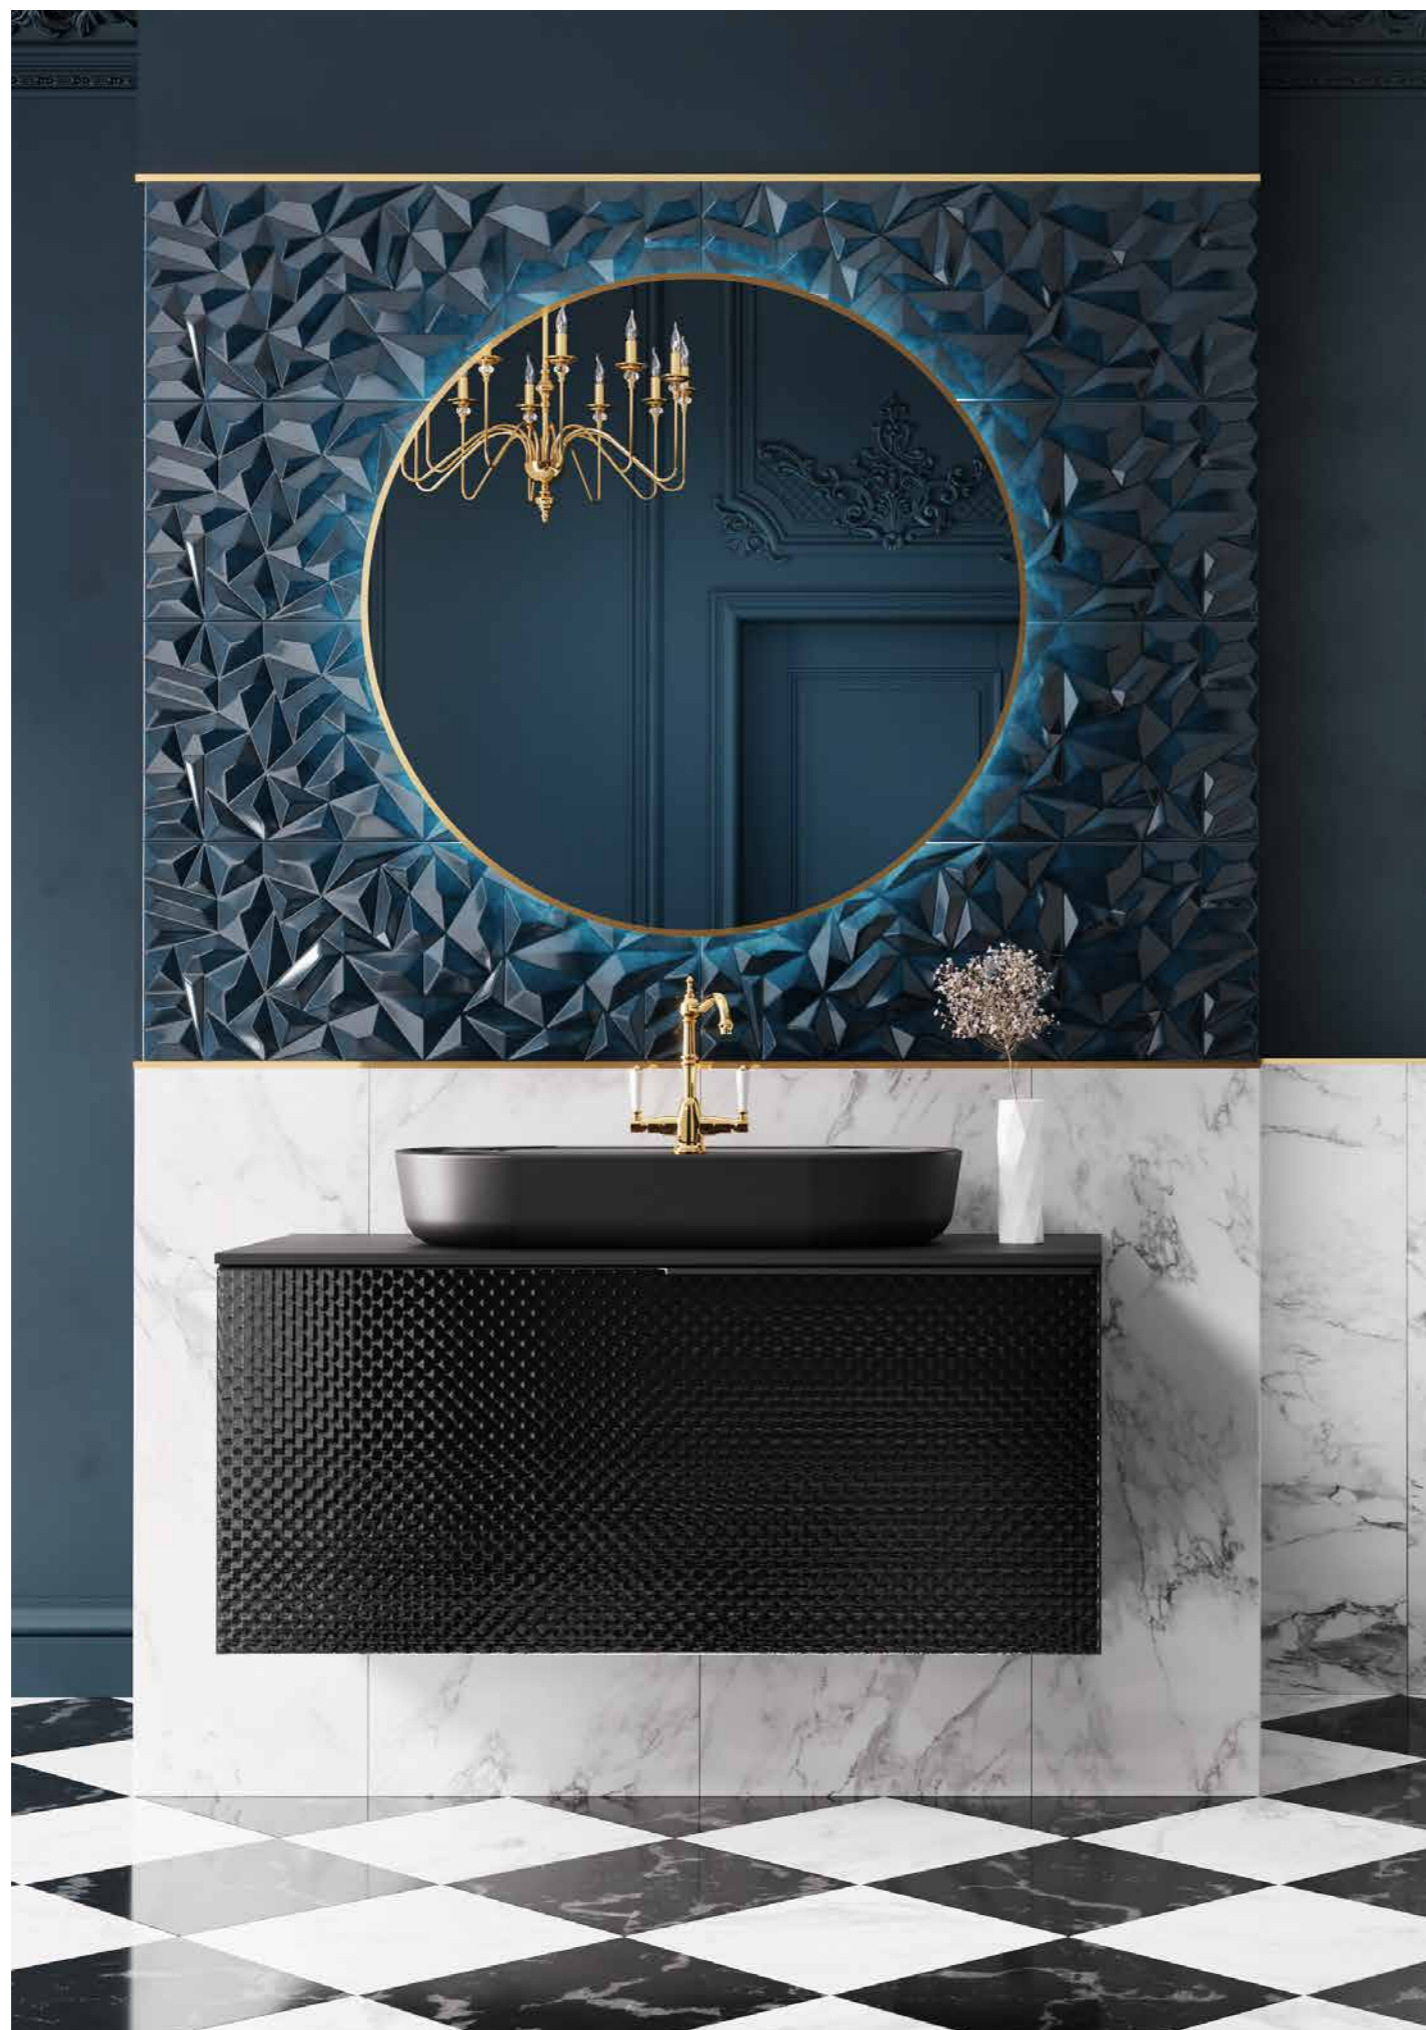

GLAM

GLĘBOKOŚĆ KOLEKCJI

50 CM

KOLORY

MEBLE

WHITE
MAT

STONE
MAT

BLACK
MAT

BLATY ELITSTONE UNIKOLOR

WHITE
MAT

STONE
MAT

BLACK
MAT

FRONTY

PLYTA
LAMINOWANA
+ SZKŁO

KORPUSY

PLYTA
LAMINOWANA /
LAKIEROWANA