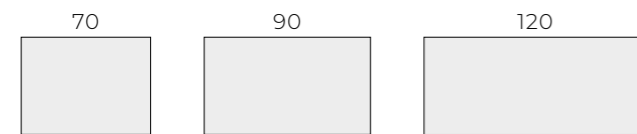

MEBLE

SZAFKI PODUMYWALKOWE Z SZUFLADĄ WEWNĘTRZNĄ