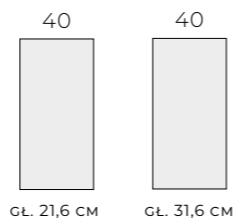

MODUŁ

WISZĄCE