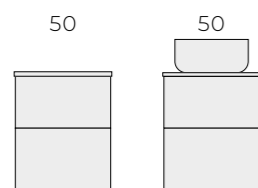

SZAFKI PODUMYWALKOWE 2-SZUFLADOWE

KOMODY 2-SZUFLADOWE

KOMODY

MODUŁ

WISZĄCE

SETY 2-SZUFLADOWE

STELAŻE WISZĄCE

PODPORA

SŁUPKI

UCHWYTY / GAŁKI

WIELOPUNKTOWE

KWADRO
ROZSTAW: 12,8; 32,0; 57,6; 76,8

ORGANIC
ROZSTAW: 16, 32

JEDNOPUNKTOWE

LOOK KIDO

LEGACY SKÓRZANE