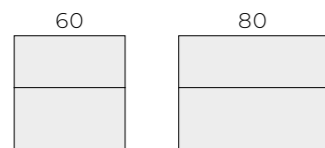

KOMODY 2-SZUFLADOWE