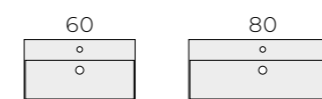

MEBLE

SZAFKI PODUMYWALKOWE 1-SZUFLADOWE

SZAFKI PODUMYWALKOWE 2-SZUFLADOWE

KOMODY 2-SZUFLADOWE

KOMODY

MODUŁ

WISZĄCE

SETY 2-SZUFLADOWE

STELAŻE WISZĄCE

PODPORA

SŁUPKI

UCHWYTY / GAŁKI

WIELOPUNKTOWE

KWADRO
ROZSTAW: 12,8; 32,0; 57,6; 76,8

ORGANIC
ROZSTAW: 16, 32

JEDNOPUNKTOWE

LOOK KIDO

LEGACY SKÓRZANE

UMYWALKI MEBLOWE

KWADRO

MILOS

UMYWALKI NABLATOWE

RENI 46

LORCA 42

NOMIA 50

RIKA 52

MIKO 36

TURDA 39

TONIA 39

PLACA 48

FIONA 48

PIATO 73

PRZYKŁADOWE KONFIGURACJE