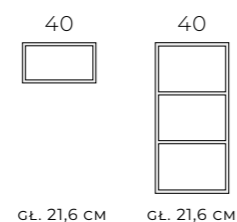

STELAŻE WISZĄCE