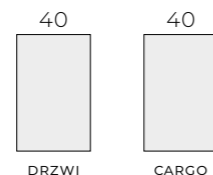

MEBLE

SZAFKI PODUMYWALKOWE 1-SZUFLADOWE

SZAFKI PODUMYWALKOWE 2-SZUFLADOWE

KOMODY 2-SZUFLADOWE

KOMODY

MODUŁ

WISZĄCE

SETY 2-SZUFLADOWE

STELAŻE WISZĄCE

PODPORA

SŁUPKI

UCHWYTY / GAŁKI

WIELOPUNKTOWE

KWADRO
ROZSTAW: 12,8; 32,0; 57,6; 76,8

ORGANIC
ROZSTAW: 16, 32

JEDNOPUNKTOWE

LOOK KIDO

LEGACY SKÓRZANE

UMYWALKI MEBLOWE

KWADRO

MILOS

UMYWALKI NABLATOWE

RENI 46

LORCA 42

NOMIA 50

RIKA 52

MIKO 36

TURDA 39

TONIA 39

PLACA 48

FIONA 48

PIATO 73

PRZYKŁADOWE KONFIGURACJE