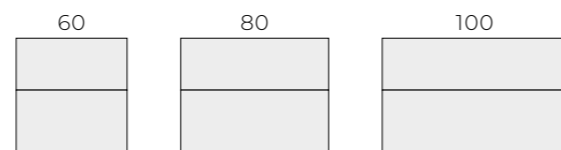

MEBLE

SZAFKI PODUMYWALKOWE 1-SZUFLADOWE

SZAFKI PODUMYWALKOWE 2-SZUFLADOWE