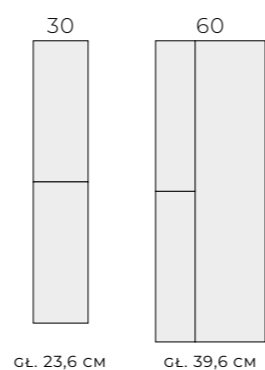

SZAFKI PODUMYWALKOWE 2-SZUFLADOWE

KOMODY 2-SZUFLADOWE

KOMODY

MODUŁ

WISZĄCE

SETY 2-SZUFLADOWE

STELAŻE WISZĄCE

PODPORA

SŁUPKI

UCHWYTY / GAŁKI

WIELOPUNKTOWE

KWADRO
ROZSTAW: 12,8; 32,0; 57,6; 76,8

ORGANIC
ROZSTAW: 16, 32

JEDNOPUNKTOWE

LOOK KIDO

LEGACY SKÓRZANE