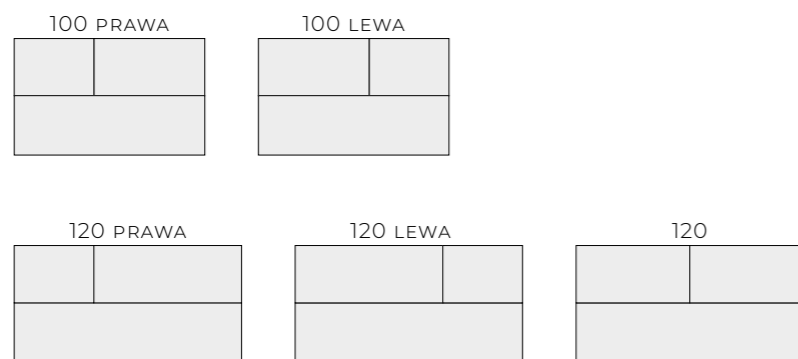

MEBLE

SZAFKI PODUMYWALKOWE 2-SZUFLADOWE

SZAFKI PODUMYWALKOWE 2-SZUFLADOWE + CARGO

SZAFKI PODUMYWALKOWE 3-SZUFLADOWE

KOMODY SLIM Z BLATEM

UMYWALKI ŚCIENNE

DIMPLE

UMYWALKI MEBLOWE

SKAPPA Z OTWOREM, SKAPPA BEZ OTWORU

PIAZZA

MAXXI

UMYWALKI NABLATOWE