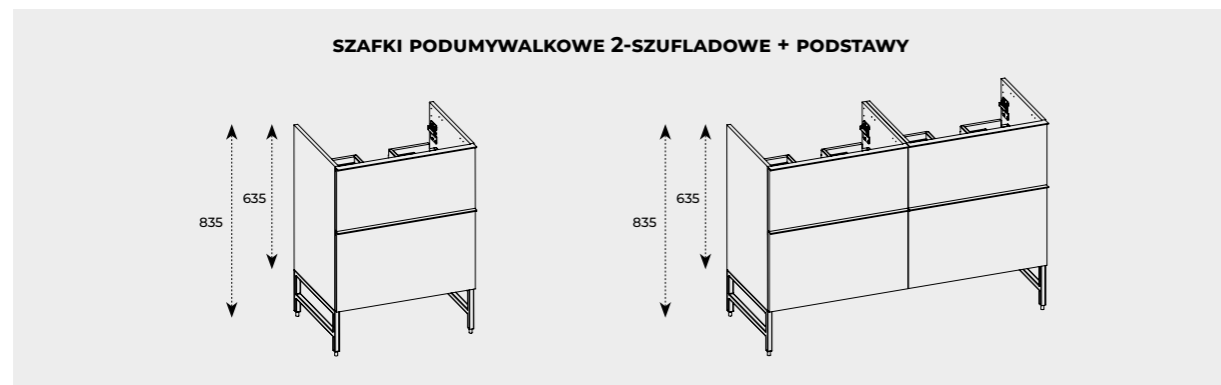

PODSTAWY								
SKOMPLETUJ Z SZAFKAMI I/LUB KOMODAMI 2-SZUFLADOWYMI								
60		80		100		120		
kolor	indeks	cena netto / brutto	indeks	cena netto / brutto	indeks	cena netto / brutto	indeks	cena netto / brutto
WHITE MAT	168435	620,00 / 762,60	168436	698,00 / 858,54	168437	746,00 / 917,58	168438	814,00 / 1001,22
BLACK MAT	168439		168440		168441		168442	

KOMODY						
40 2S		40 1D		40 CARGO		
kolor	indeks	cena netto / brutto	indeks	cena netto / brutto	indeks	cena netto / brutto
WHITE POLYSK	167728	887,00 / 1091,01	166995	509,00 / 626,07	167309	998,00 / 1227,54
WHITE MAT	167730		167610		167608	
STONE MAT	167731		167611		167609	
ANTHRACITE POLYSK	167729		166996		167310	
BLACK MAT	168112		168114		168113	
FOREST GREEN MAT	168569		168568		168567	
NAVY BLUE MAT	168583		168582		168581	
FUME MAT	168596		168595		168594	
DĄB CANELA	167844		167247		167359	
ORZECH LINCOLN	168694		168693		168692