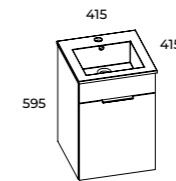

SET 40 1D

standardowe kombinacje kolorystyczne			
kolor	uchwyt	indeks	cena netto / brutto
WHITE POLYSK	chrom	166483	
DĄB CANELA	black mat	168769	667,00 / 820,41
ORZECH LINCOLN	black mat	168770	

UCHWYTY STREET PLUS, 1 SZT.

16
UCHWYT WYKONANY Z METALU / MOŻLIWOŚĆ DOKUPIENIA UCHWYTU W INNYM KOLORZE

indeks	cena netto / brutto
CHROM	
168907	37,00 / 45,51
GOLD	
168904	37,00 / 45,51
ROSE GOLD	
168905	37,00 / 45,51
BLACK MAT	
168906	37,00 / 45,51