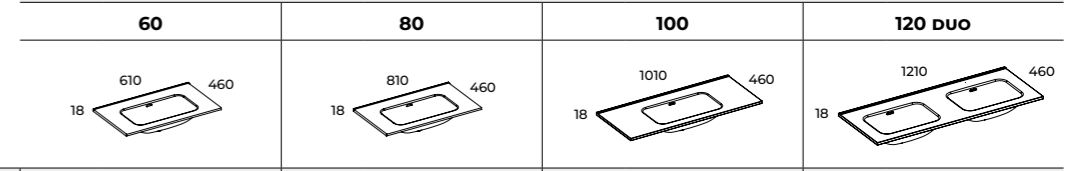

UMYWALKI MEBLOWE SKAPPA BEZ OTWORU

UMYWALKI
WYKONANE
Z CERAMIKI

kolor	indeks	cena netto / brutto	indeks	cena netto / brutto	indeks	cena netto / brutto	indeks	cena netto / brutto
WHITE POLYSK	146031	457,00 / 562,11	146032	572,00 / 703,56	146033	809,00 / 995,07	146034	1144,00 / 1407,12