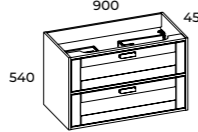

90 2S

kolor	indeks	cena netto / brutto	indeks	cena netto / brutto
WHITE MAT	167180	1370,00 / 1685,10	167182	1565,00 / 1924,95

SZAFKI STANDARDOWO WYPOSAŻONE W **CZARNE, METALOWE UCHWYTY**, MOŻLIWOŚĆ DOKUPIENIA UCHWYTÓW W INNYM KOLORZE