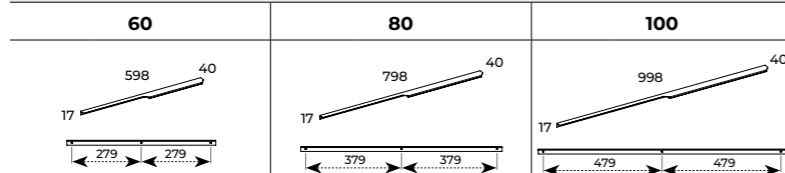

UCHWYTY SOHO, 1 SZT.

UCHWYTY
WYKONANE
Z METALU

kolor	indeks	cena netto / brutto	indeks	cena netto / brutto	indeks	cena netto / brutto
CHROM	168657	131,00 / 161,13	168656	168,00 / 206,64	168655	210,00 / 258,30
GOLD	168652		168653		168654	
ROSE GOLD	168661		168660		168659	
BLACK MAT	168647		168648		168650