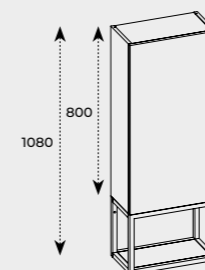

MODUŁY				
20 SLIM			20 DUO	
kolor	indeks	cena netto / brutto	indeks	cena netto / brutto
WHITE POLYSK	167099	179,00 / 220,17	167101	268,00 / 329,64
WHITE MAT	167616		167618	
STONE MAT	167617		167619	
ANTHRACITE POLYSK	167100		167102	
BLACK MAT	168115		168116	
DĄB CANELA	167245		167246	
ORZECH LINCOLN	169031		169030	

WISZĄCE				
40 1D GL. 21,6 CM			40 1D GL. 31,6 CM	
kolor	indeks	cena netto / brutto	indeks	cena netto / brutto
WHITE POLYSK	166998	546,00 / 671,58	167012	593,00 / 729,39
WHITE MAT	167612		167614	
STONE MAT	167613		167615	
ANTHRACITE POLYSK	166999		167013	
BLACK MAT	168190		168290	
FOREST GREEN MAT	168570		168571	
NAVY BLUE MAT	168584		168585	
FUME MAT	168597		168598	
DĄB CANELA	167248		167561	
ORZECH LINCOLN	168695		168696	

WISZĄCA 40 1D (GL. 21,6 CM) MOŻNA SKOMPLETOWAĆ ZE STELAŻAMI WISZĄCYMI Z PÓLKAMI SZKLANYMI 40/28 I 40/80

SZAFKI WISZĄCE GL. 21,6 CM + STELAŻ WISZĄCY 40/28