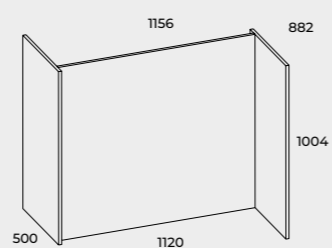

SALON 4YOU

EKSPOZYTOR SAMODZIELNY