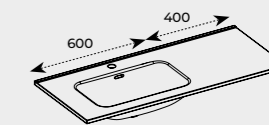

UMYWALKA SKAPPA 100 L/P-60 Z/BEZ OTWORU