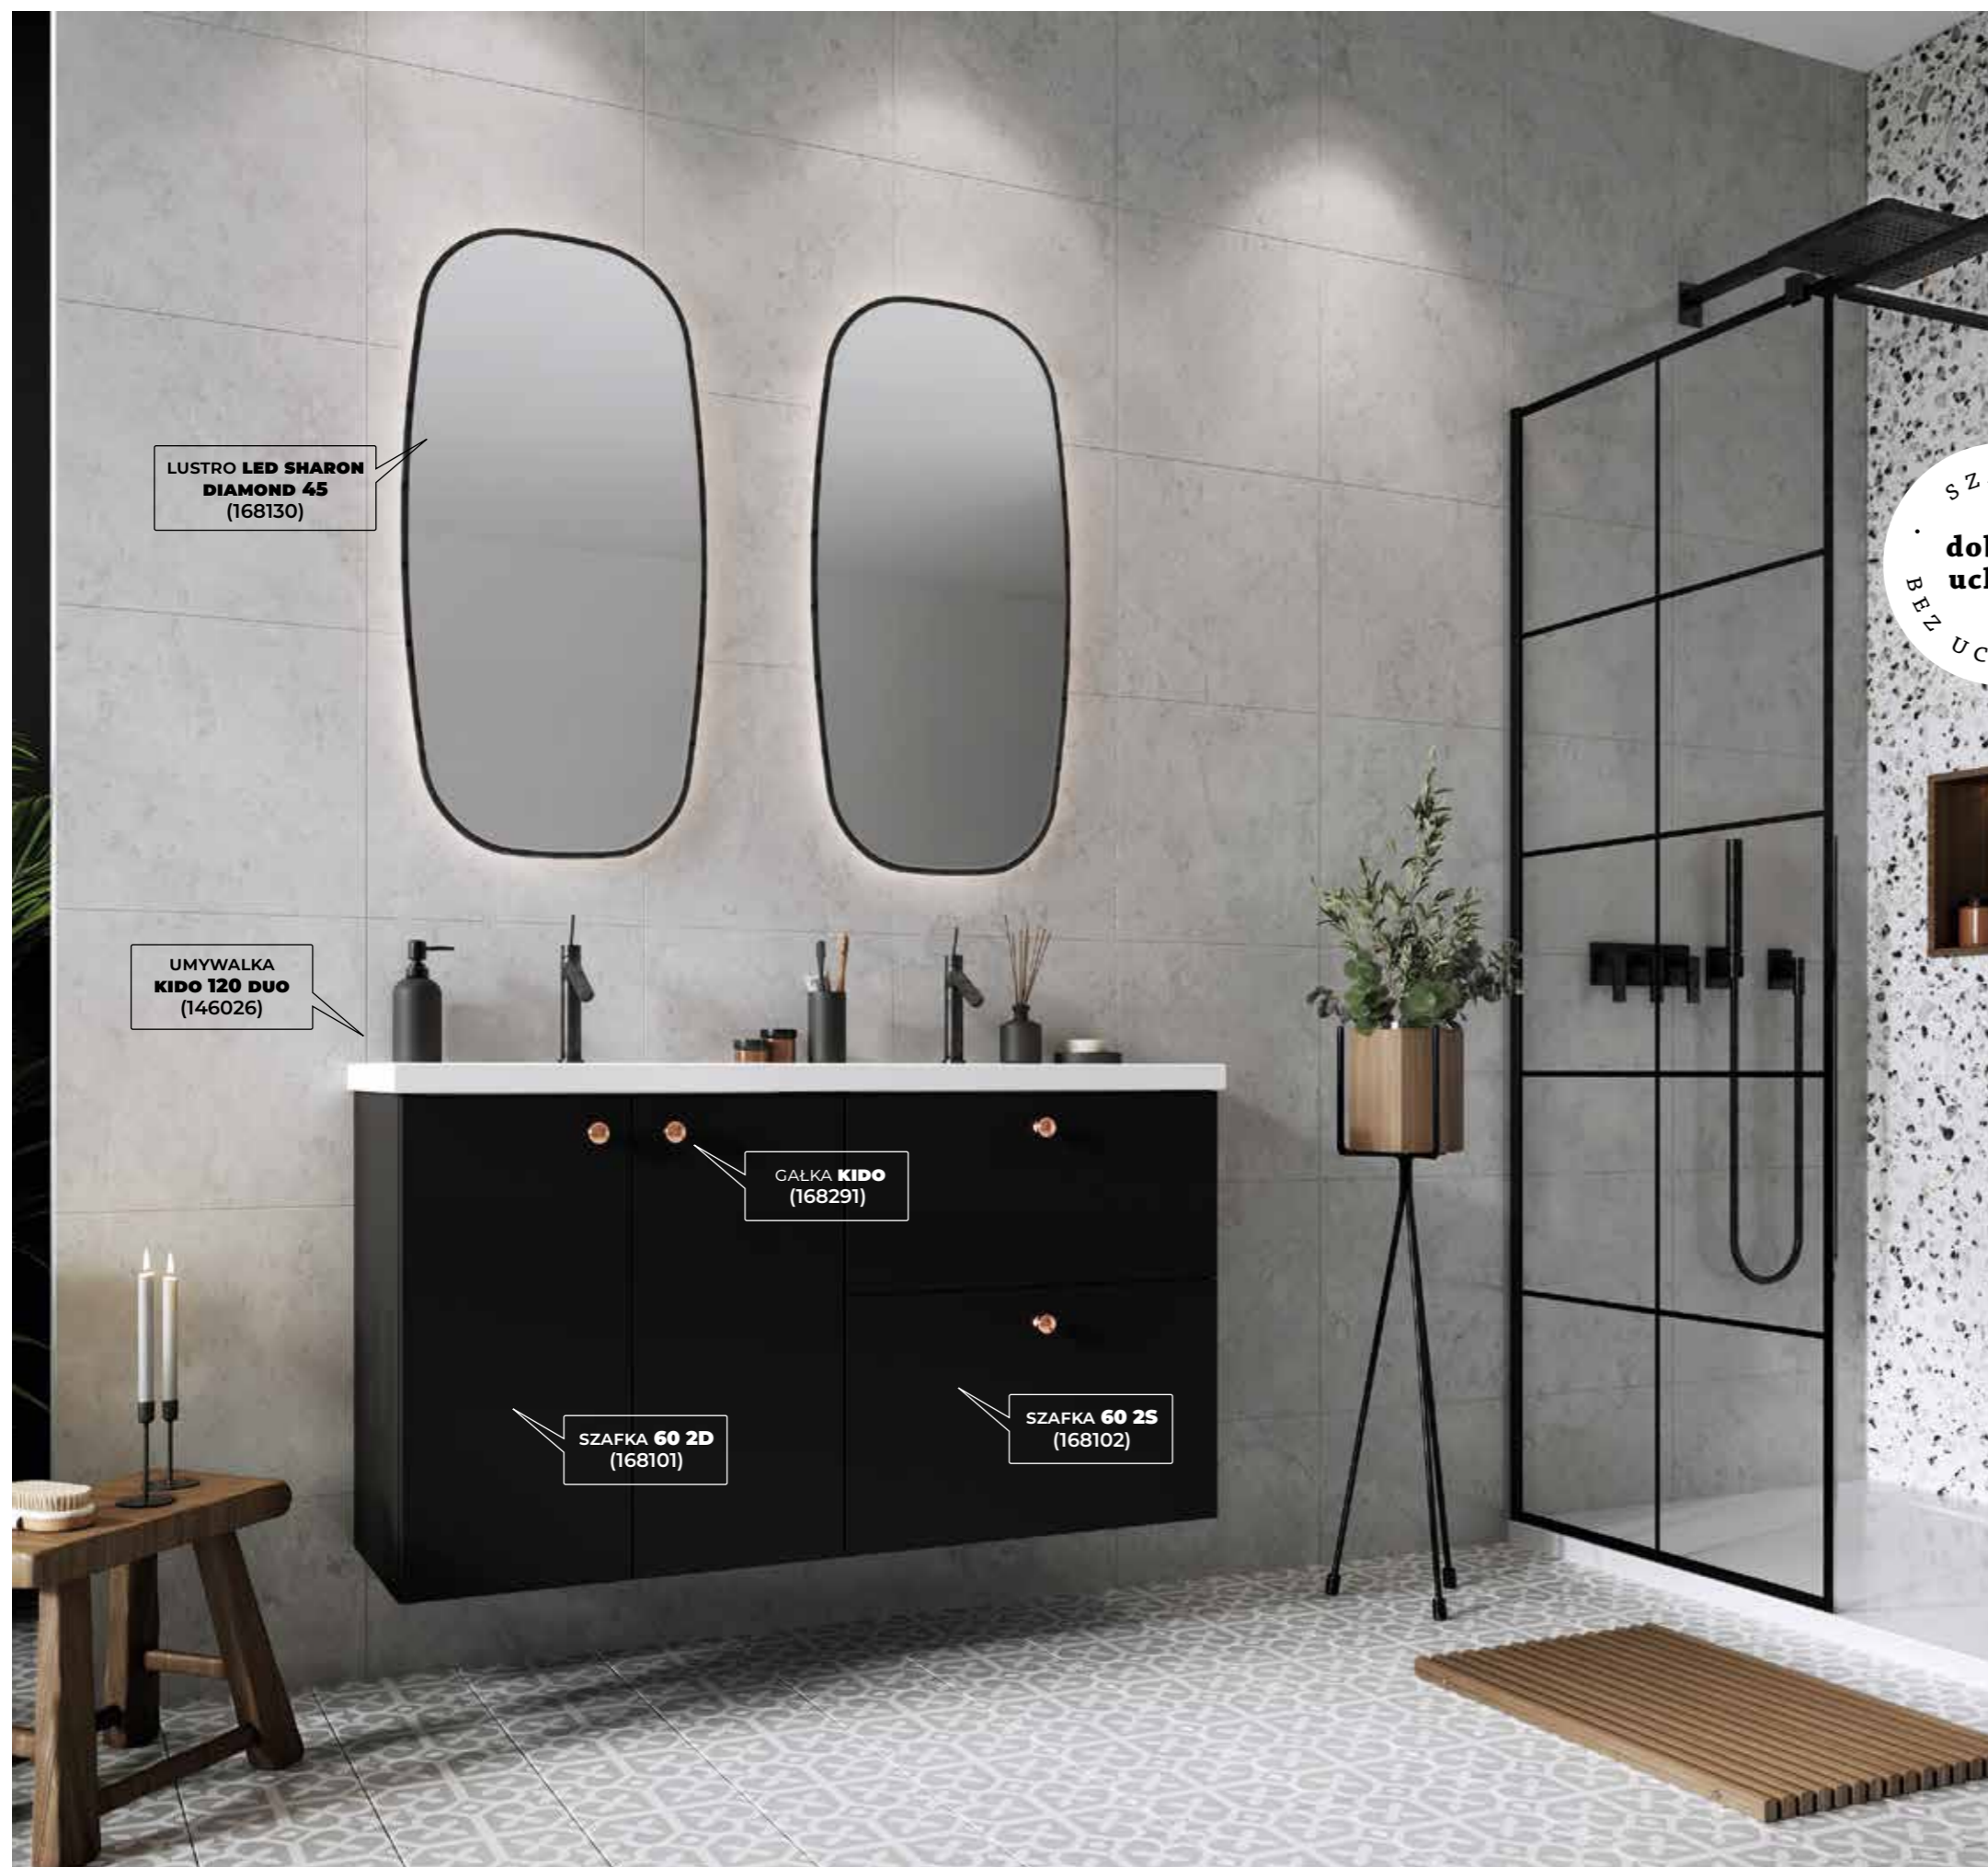

Szafki sprzedawane
w **setach**, czyli
w zestawie z umywalką.

Zestawienie szafek
z umywalką meblową
Kido 120 DUO pozwala
na personalizację przestrzeni
do przechowywania.

LUSTRO LED SHARON
DIAMOND 45
(168130)

UMYWALKA
KIDO 120 DUO
(146026)

GAŁKA KIDO
(168291)

SZAFKA 60 2D
(168101)

SZAFKA 60 2S
(168102)

SZAFKI
dobierz
uchwyt
BEZ
UCHWYTÓW