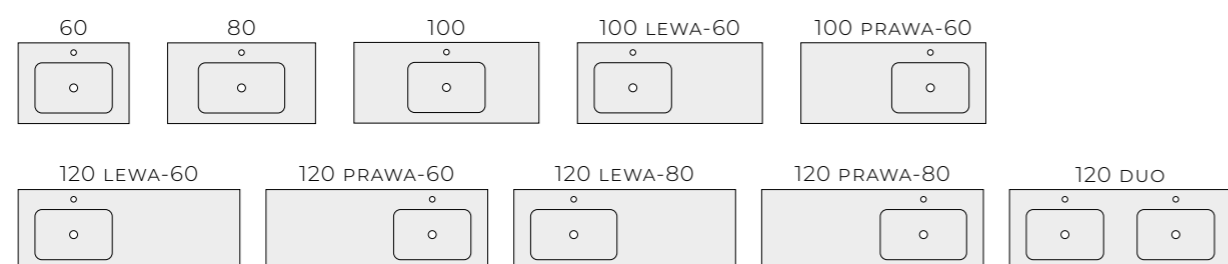

MEBLE

SZAFKI PODUMYWALKOWE 1-SZUFLADOWE

KOMODY 1-SZUFLADOWE

STELAŻE PODSZAFKOWE

PODPORA

SZAFKI PODUMYWALKOWE 2-SZUFLADOWE

KOMODY 2-SZUFLADOWE

STELAŻE BOCZNE

PODSTAWY

KOMODY

SZUFLADY DRZWI CARGO

MODUŁY

WISZĄCE

GL. 21,6 CM GL. 31,6 CM

STELAŻE WISZĄCE

GL. 21,6 CM GL. 21,6 CM

UCHWYTY / GAŁKI

LOOK (40, 60, 80, 100)

BARCELONA (16, 32)

SOHO (40, 60, 80, 100)

ORGANIC (16, 32)

LOOK (5)

UMYWALKI MEBLOWE

SKAPPA Z OTWOREM, SKAPPA BEZ OTWORU