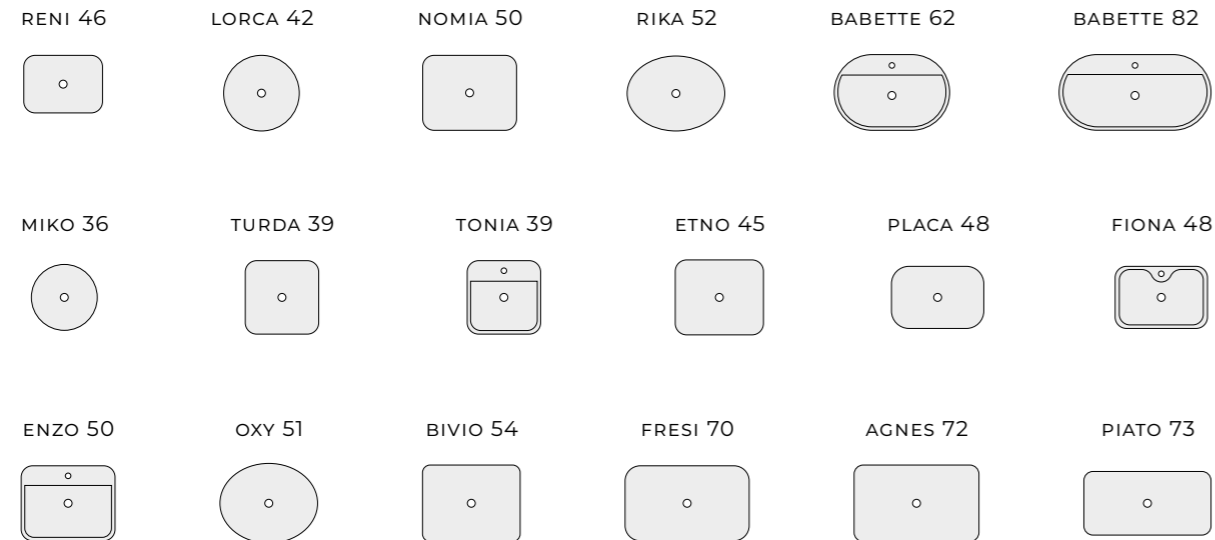

MEBLE

SZAFKI PODUMYWALKOWE Z SZUFLADĄ WEWNĘTRZNĄ

KONIECZNOŚĆ ZASTOSOWANIA SYFONU OSZCZĘDZAJĄCEGO MIEJSCE

UMYWALKI NABLATOWE