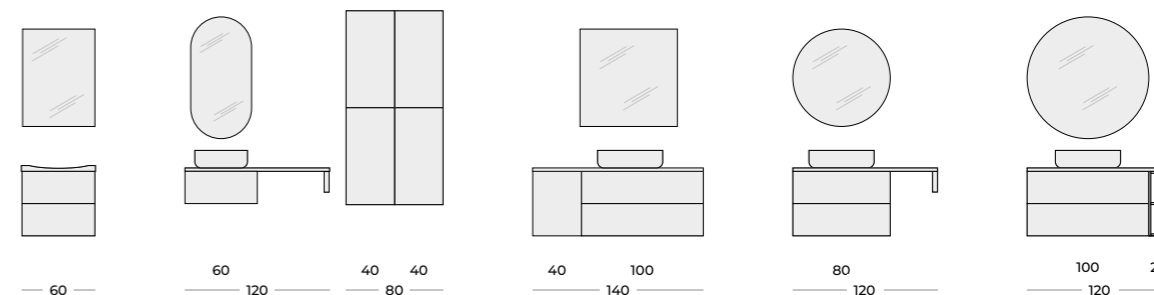

MEBLE

SZAFKI PODUMYWALKOWE 1-SZUFLADOWE

PODPORA

SZAFKI PODUMYWALKOWE 2-SZUFLADOWE

KOMODY 2-SZUFLADOWE

MODUŁ

KOMODY

SETY 2-SZUFLADOWE

SŁUPKI

WISZĄCE

STELAŻE WISZĄCE

UCHWYTY / GAŁKI

KWADRO (16, 40, 60, 80)

ORGANIC (16, 32)

LEGACY (3,5)

LOOK (5)

KIDO (3)

UMYWALKI MEBLOWE

KWADRO

MIŁOS

UMYWALKI NABLATOWE

RENI 46

LORCA 42

NOMIA 50

RIKA 52

MIKO 36

TURDA 39

TONIA 39

PLACA 48

FIONA 48

PIATO 73

PRZYKŁADOWE KONFIGURACJE