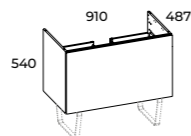

SZAFKI PODUMYWALKOWE
Z SZUFLADĄ WEWNĘTRZNĄ

70 1S + 1S

90 1S + 1S

SZAFKI BEZ
UCHWYTÓW

kolor	indeks	cena netto / brutto	indeks	cena netto / brutto
WHITE POLYSK	167684		167686	
BLACK MAT	167685	1365,00 / 1678,95	167687	1491,00 / 1833,93
ORZECH LINCOLN	168848		168849