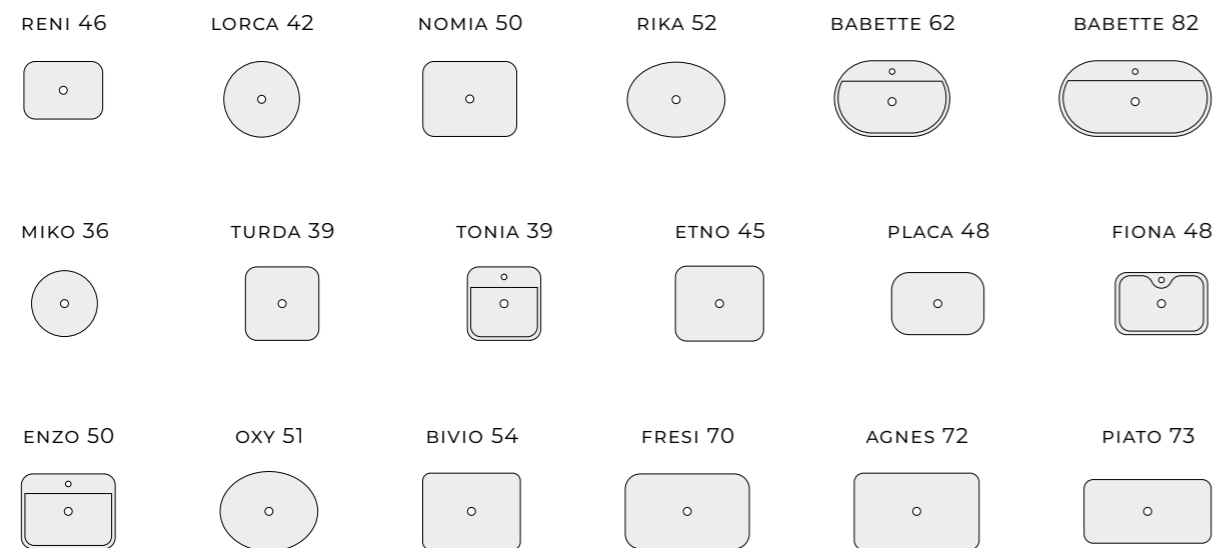

Metalowe podstawy dostępne w dwóch wariantach kolorystycznych.

MEBLE

SZAFKI

PODSTAWY

GAŁKI

LEGACY (3,5)

LOOK (5)

UMYWALKI NABLATOWE

PRZYKŁADOWE KONFIGURACJE

SZAFKI												
100 3S 1D P			100 3S 1D L			120 3S 1D P			120 3S 1D L			
SZAFKI BEZ UCHWYTÓW												
kolor	indeks	cena netto / brutto	indeks	cena netto / brutto	indeks	cena netto / brutto	indeks	cena netto / brutto	indeks	cena netto / brutto	indeks	cena netto / brutto
DĄB NATURALNY	168908	4436,00 / 5456,28	168909	4436,00 / 5456,28	168914	4919,00 / 6050,37	168915	4919,00 / 6050,37	168910	4436,00 / 5456,28	168911	4436,00 / 5456,28
ORZECH AMERYKAŃSKI	168910		168911		168912		168913		168912		168913	