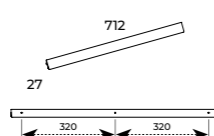

UCHWYTY MOODY, 1 SZT.

50

70

90

UCHWYTY
WYKONANE
Z METALU

kolor	indeks	cena netto / brutto	indeks	cena netto / brutto	indeks	cena netto / brutto
CHROM	168845		168846		168847	
GOLD	168285	95,00 / 116,85	168286	137,00 / 168,51	168287	163,00 / 200,49
BLACK MAT	168282		168283		168284