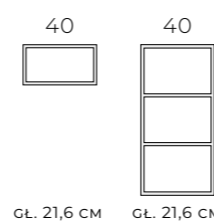

GL. 21,6 CM GL. 21,6 CM

UCHWYTY / GAŁKI

LOOK (40, 60, 80, 100)

BARCELONA (16, 32)

SOHO (40, 60, 80, 100)

ORGANIC (16, 32)

LOOK (5)

UMYWALKI MEBLOWE