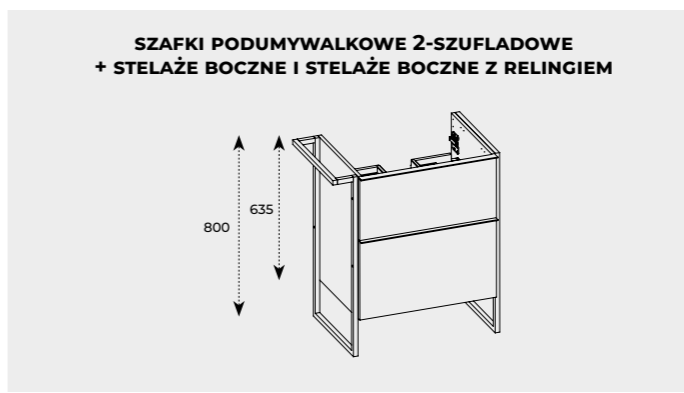

ORGANIZERY MODUŁOWE STR. 202
LUSTRA STR. 206
WISZĄCE Z LUSTRAMI STR. 214
KINKIETY STR. 218