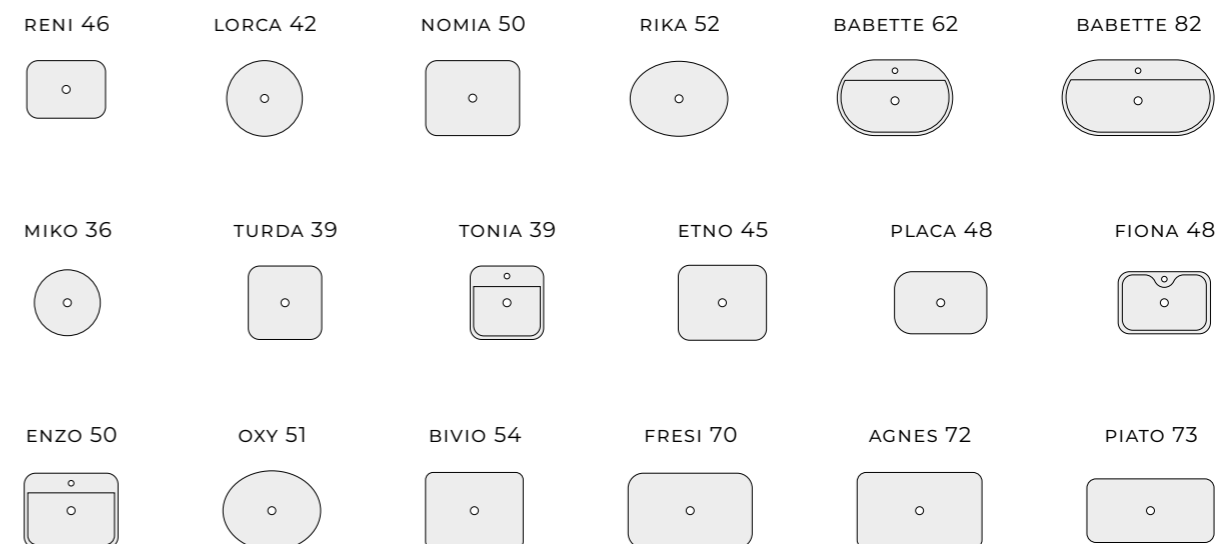

GL. 21,6 CM GL. 21,6 CM

UCHWYTY / GAŁKI

LOOK (40, 60, 80, 100)

BARCELONA (16, 32)

SOHO (40, 60, 80, 100)

ORGANIC (16, 32)

LOOK (5)

UMYWALKI MEBLOWE

SKAPPA Z OTWOREM, SKAPPA BEZ OTWORU

PIAZZA

MAXXI

UMYWALKI NABLATOWE

PRZYKŁADOWE KONFIGURACJE

SZAFKI PODUMYWALKOWE 1-SZUFLADOWE			KOMODY 1-SZUFLADOWE					
60 1S		80 1S		60 1S		80 1S		
kolor	indeks	cena netto / brutto	indeks	cena netto / brutto	indeks	cena netto / brutto	indeks	cena netto / brutto
WHITE POLYSK	167075	688,00 / 846,24	167079	782,00 / 961,86	167087	688,00 / 846,24	167091	782,00 / 961,86
WHITE MAT	167590		167594		167600		167604	
STONE MAT	167591		167595		167601		167605	
ANTHRACITE POLYSK	167076		167080		167088		167092	
BLACK MAT	168103		168104		168108		168109	
FOREST GREEN MAT	168558		168560		168563		168565	
NAVY BLUE MAT	168572		168574		168577		168579	
FUME MAT	168599		168587		168590		168592	
DĄB CANELA	167250		167251		167256		167257	
ORZECH LINCOLN	168683		168685		168688		168690	