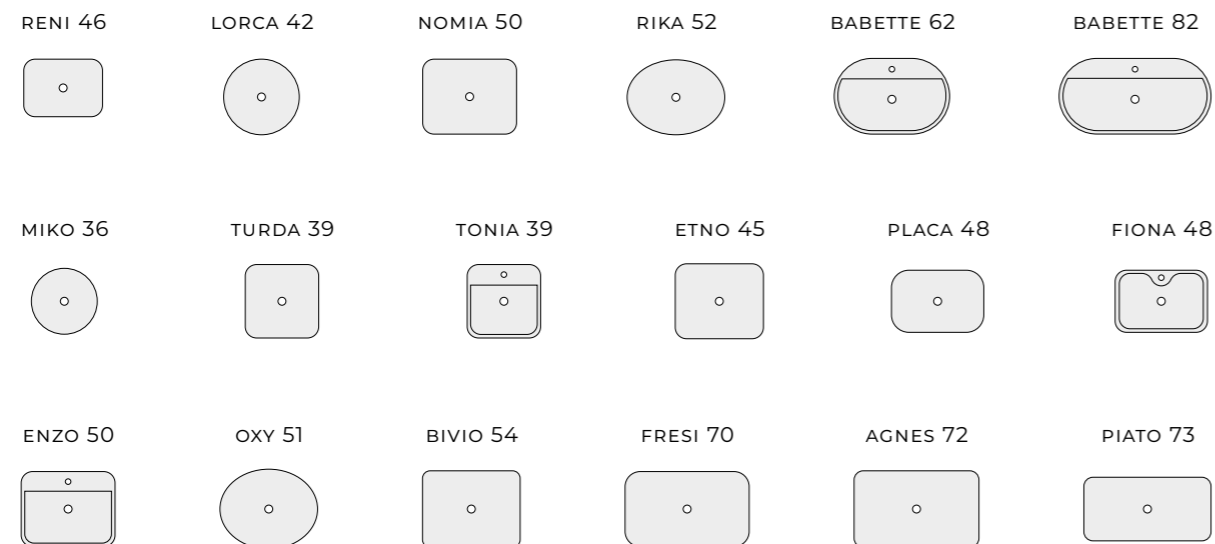

MEBLE

SZAFKI PODUMYWALKOWE 2-SZUFLADOWE

UCHWYTY

SOHO (60, 80, 100)

LOOK (60, 80, 100)

UMYWALKI MEBLOWE

SKAPPA Z OTWOREM, SKAPPA BEZ OTWORU

UMYWALKI NABLATOWE