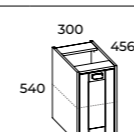

KOMODA

30 1D

kolor	indeks	cena netto / brutto
WHITE MAT	167186	688,00 / 846,24