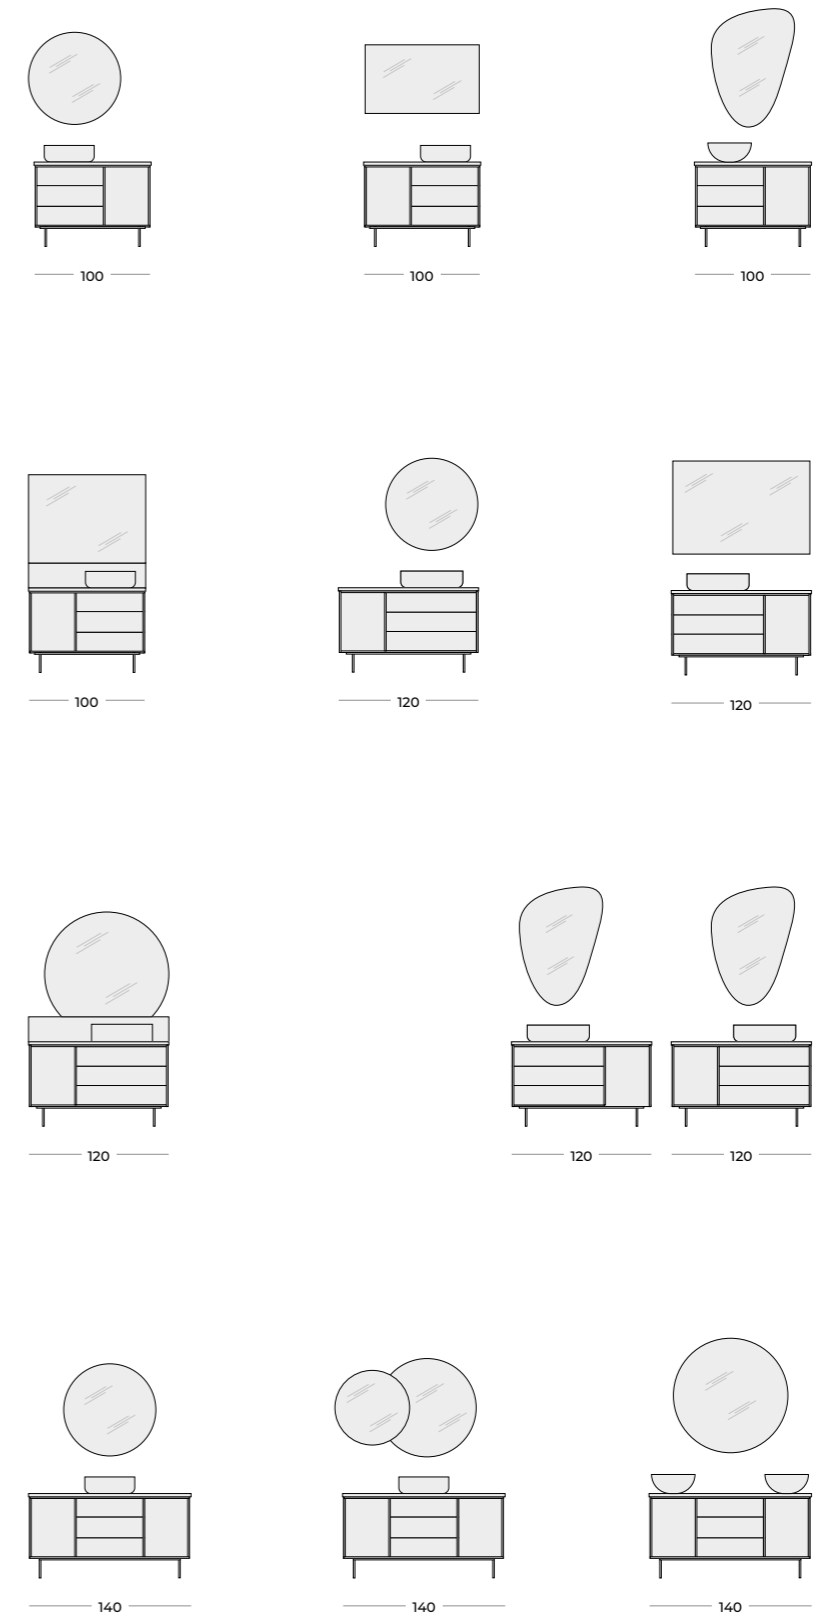

PRZYKŁADOWE KONFIGURACJE