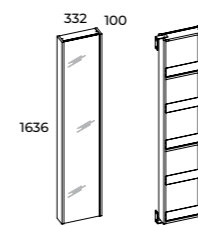

PÓLKA
40 (GŁ. 14,7)

kolor	indeks	cena netto / brutto
WHITE POLYSK	168446	
WHITE MAT	168447	
STONE MAT	168452	
LIGHT GREY POLYSK	168453	
ANTHRACITE POLYSK	168450	
ANTHRACITE MAT	168451	
BLACK POLYSK	168448	257,00 / 316,11
BLACK MAT	168449	
FOREST GREEN MAT	168786	
NAVY BLUE MAT	168788	
FUME MAT	168787	
DĄB CANELA	168454	
ORZECH LINCOLN	168789	

SŁUPKI					
40 2D (GŁ. 12,6)			40 2D (GŁ. 35,2)		
DRZWICZKI UNIWERSALNE					
kolor	indeks	cena netto / brutto	indeks	cena netto / brutto	
WHITE MAT	168328		168316		
WHITE POLYSK	167959		167409		
STONE MAT	168329		168317		
LIGHT GREY POLYSK	168325		167410		
ANTHRACITE MAT	168330		168318		
ANTHRACITE POLYSK	168327		168314		
BLACK MAT	168331	746,00 / 917,58	167733	1029,00 / 1265,67	
BLACK POLYSK	168326		168313		
FOREST GREEN MAT	168790		168794		
NAVY BLUE MAT	168792		168796		
FUME MAT	168791		168795		
DĄB CANELA	167977		168315		
ORZECH LINCOLN	168793		168797		

SŁUPEK		
43 1D (GŁ. 23,9)		
DRZWICZKI UNIWERSALNE		
kolor	indeks	cena netto / brutto
WHITE POLYSK	166463	683,00 / 840,09

SŁUPEK
OBROTOWY (GŁ. 10)
DRZWICZKI UNIWERSALNE

SZAFKA BEZ UCHWYTÓW
FRONT Z LUSTREM

kolor	indeks	cena netto / brutto
WHITE POLYSK	169032	803,00 / 987,69