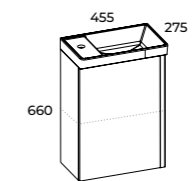

FRONT I KORPUS:
PEYTA
LAMINOWANA /
LAKIEROWANA
16 MM
ZAWIASY: SYSTEM
SOFT-CLOSE
DRZWIČZKI:
UNIWERSALNE
UMYWALKA: LEWA

SZAFKI
STANDARDOWO
WYPOSAŻONE
W METALOWY
UCHWYT
W KOLORZE CHROM

SET
45 1D

kolor	indeks	kolor	indeks	cena netto / brutto
WHITE POLYSK	167362	NAVY BLUE MAT	168780	609,00 / 749,07
LIGHT GREY POLYSK	167363	FUME MAT	168782	
BLACK MAT	168299	DĄB CANELA	168783	
FOREST GREEN MAT	168779	ORZECH LINCOLN	168781	

UCHWYTY SPRING, 1 SZT.
UCHWYT WYKONANY Z METALU