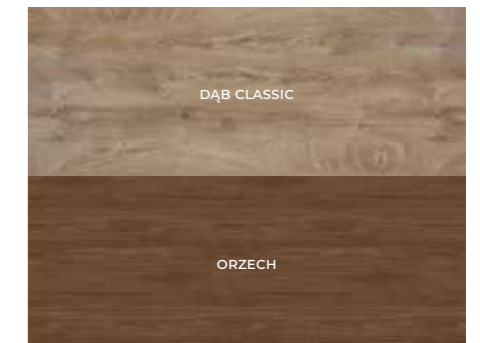

PANELE ŚCIENNE MARMUR KOMPAKTOWY – ELITSTONE – UNIKOLOR

		80		100		120			
kolor	indeks	cena netto / brutto		indeks	cena netto / brutto		indeks	cena netto / brutto	
WHITE MAT	168254	651,00 / 800,73		168255	709,00 / 872,07		168256	772,00 / 949,56	
STONE MAT	168257			168258					
ANTHRACITE MAT	168260			168261					
BLACK MAT	168263			168264					
FOREST GREEN MAT	168269			168270					
NAVY BLUE MAT	168272			168273					
FUME MAT	168266			168267					
TERRA PINK MAT	168895			168897