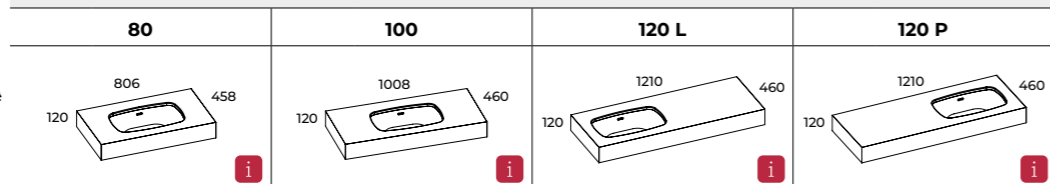

UMYWALKI ŚCIENNE DIMPLE – ELITSTONE – UNIKOLOR

BLATY WYKONANE Z MARMURU KOMPAKTOWEGO POKRYTE WODOODPORNĄ FARBĄ POLIMEROWĄ ORAZ POWŁOKĄ WZMACNIAJĄCĄ ODPORNOŚĆ NA ZARYSOWANIA

kolor	indeks	cena netto / brutto	indeks	cena netto / brutto	indeks	cena netto / brutto	indeks	cena netto / brutto
WHITE MAT	168852	3949,00 / 4857,27	168860	4389,00 / 5398,47	168868	4802,00 / 5906,46	168876	4802,00 / 5906,46
STONE MAT	168853		168861		168869		168877	
ANTHRACITE MAT	168854		168862		168870		168878	
BLACK MAT	168855		168863		168871		168879	
FOREST GREEN MAT	168856		168864		168872		168880	
NAVY BLUE MAT	168857		168865		168873		168881	
FUME MAT	168858		168866		168874		168882	
TERRA PINK MAT	168859		168867		168875		168883	

PODPORY MONTAŻOWE W KOMPLECIE

UMYWALKI ŚCIENNE DIMPLE – ELITSTONE – UNIKOLOR

BLATY WYKONANE Z MARMURU KOMPAKTOWEGO POKRYTE WODOODPORNĄ FARBĄ POLIMEROWĄ ORAZ POWŁOKĄ WZMACNIAJĄCĄ ODPORNOŚĆ NA ZARYSOWANIA

120 DUO

kolor	indeks	cena netto / brutto
WHITE MAT	168884	6204,00 / 7630,92
STONE MAT	168885	
ANTHRACITE MAT	168887	
BLACK MAT	168888	
FOREST GREEN MAT	168889	
NAVY BLUE MAT	168890	
FUME MAT	168891	
TERRA PINK MAT	168892