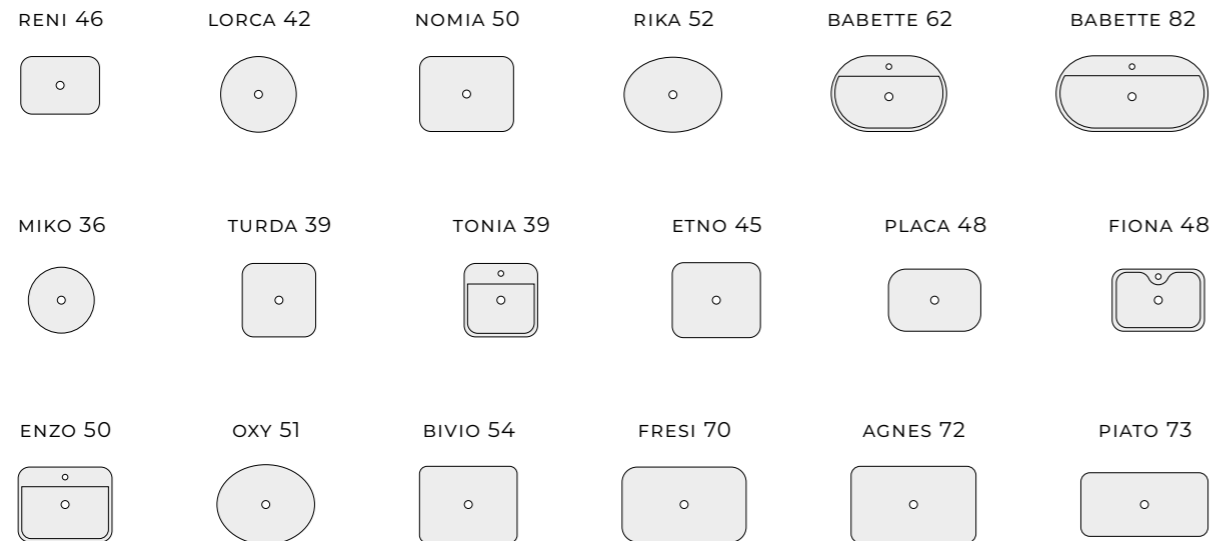

SKAPPA Z OTWOREM, SKAPPA BEZ OTWORU

PIAZZA

MAXXI

UMYWALKI NABLATOWE

PRZYKŁADOWE KONFIGURACJE

SZAFKI STANDARDOWO WYPOSAŻONE W **CZARNE, METALOWE UCHWYTY**, MOŻLIWOŚĆ DOKUPIENIA UCHWYTÓW W INNYM KOLORZE

SZAFKI PODUMYWALKOWE 2-SZUFLADOWE