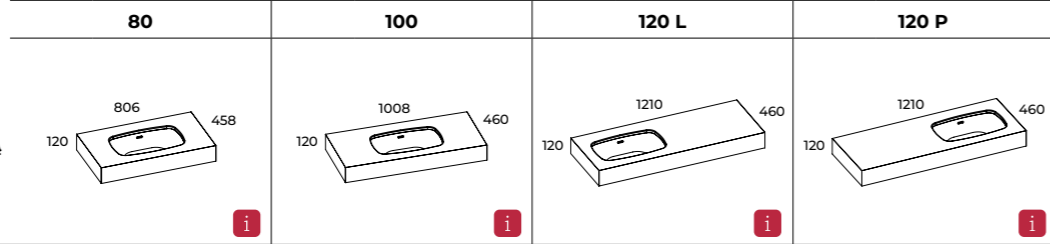

UMYWALKI ŚCIENNE DIMPLE - ELITSTONE - UNIKOLOR

kolor	indeks	cena netto / brutto	indeks	cena netto / brutto	indeks	cena netto / brutto	indeks	cena netto / brutto
WHITE MAT	168852	3949,00 / 4857,27	168860	4389,00 / 5398,47	168868	4802,00 / 5906,46	168876	4802,00 / 5906,46
STONE MAT	168853		168861		168869		168877	
ANTHRACITE MAT	168854		168862		168870		168878	
BLACK MAT	168855		168863		168871		168879	
FOREST GREEN MAT	168856		168864		168872		168880	
NAVY BLUE MAT	168857		168865		168873		168881	
FUME MAT	168858		168866		168874		168882	
TERRA PINK MAT	168859		168867		168875		168883	

GŁ. 46

UMYWALKI
WYKONANE
Z MARMURU
KOMPACTOWEGO
POKRYTE
WODOODPORNĄ
FARBĄ POLIMEROWĄ
ORAZ POWŁOKĄ
WZMACNIJĄCĄ
ODPORNOŚĆ
NA ZARYSOWANIA

**UMYWALKI ŚCIENNE
DIMPLE - ELITSTONE - UNIKOLOR
120 DUO**

kolor	indeks	cena netto/brutto
WHITE MAT	168884	6204,00 / 7630,92
STONE MAT	168885	
ANTHRACITE MAT	168887	
BLACK MAT	168888	
FOREST GREEN MAT	168889	
NAVY BLUE MAT	168890	
FUME MAT	168891	
TERRA PINK MAT	168892