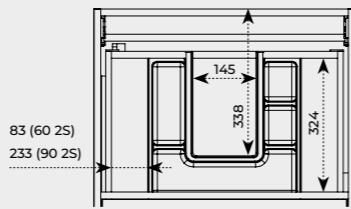

GÓRNA SZUFLADA SZAFEK PODUMYWALKOWYCH

UCHWYTY INGE NEW, 2 SZT.

8,4

11,6

14,8

DO KOMODY 30 CM

DO SŁUPKA 35 CM

DO SZAFEK PODUMYWALKOWYCH

kolor	indeks	cena netto / brutto	indeks	cena netto / brutto	indeks	cena netto / brutto
CHROM	167189	63,00 / 77,49	167190	63,00 / 77,49	167191	63,00 / 77,49
BLACK MAT	167192		167193		167194	

GAŁKI KIDO, 1 SZT.

Ø 3

kolor	indeks	cena netto / brutto
CHROM	168412	
GOLD	168291	
ROSE GOLD	168292	
PINK MAT	168296	21,00 / 25,83
GREEN MAT	168295	
BLUE MAT	168294	
BLACK MAT	168293	

GAŁKI LOOK, 1 SZT.

Ø 5

GAŁKI WYKONANE Z METALU

kolor	indeks	cena netto / brutto
STAINLESS STEEL	168841	
GOLD	168840	74,00 / 91,02
BLACK MAT	168839	

UCHWYT, 1 SZT.

SKÓRA

UCHWYTY WYKONANE ZE SKÓRY

kolor	indeks	cena netto / brutto
BROWN MAT	168297	32,00 / 39,36
BLACK MAT	168407	

ORGANIZERY MODUŁOWE STR. 202

LUSTRA STR. 206

WISZĄCE Z LUSTRAMI STR. 214

KINKIETY STR. 218

UMYWALKI MEBLOWE SKAPPA

60

90

120 DUO

UMYWALKI WYKONANE Z CERAMIKI

kolor	indeks	cena netto / brutto	indeks	cena netto / brutto	indeks	cena netto / brutto
WHITE POLYSK	145830	457,00 / 562,11	145845	688,00 / 846,24	145875	1144,00 / 1407,12
ANTHRACITE MAT	146061		-		146076	
BLACK MAT	146060		-		146075	
FOREST GREEN MAT	146058	825,00 / 1014,75	-		146073	2063,00 / 2537,49
NAVY BLUE MAT	146059		-		146074	
FUME MAT	146057		-		146072	

UMYWALKI MEBLOWE SKAPPA BEZ OTWORU

60

120 DUO

UMYWALKI WYKONANE Z CERAMIKI

kolor	indeks	cena netto / brutto	indeks	cena netto / brutto
WHITE POLYSK	146031	457,00 / 562,11	146034	1144,00 / 1407,12

UMYWALKI MEBLOWE PIAZZA

60

120 DUO

UMYWALKI MEBLOWE MAXXI

60

120 DUO

UMYWALKI WYKONANE Z CERAMIKI

kolor	indeks	cena netto / brutto	indeks	cena netto / brutto	indeks	cena netto / brutto	indeks	cena netto / brutto
WHITE POLYSK	145710	583,00 / 717,09	145750	1271,00 / 1563,33	145805	583,00 / 717,09	145825	1271,00 / 1563,33

UMYWALKI NABLATOWE

RENI 46

LORCA 42

NOMIA 50

RIKA 52

UMYWALKI WYKONANE Z CERAMIKI

kolor	indeks	cena netto / brutto	indeks	cena netto / brutto	indeks	cena netto / brutto	indeks	cena netto / brutto
WHITE POLYSK	145047	517,00 / 635,91	145048	517,00 / 635,91	145042	539,00 / 662,97	145056	539,00 / 662,97
STONE MAT	145096	798,00 / 981,54	145005	798,00 / 981,54	145292	820,00 / 1008,60	145002	820,00 / 1008,60
LIGHT GREY MAT	145097*	725,00 / 891,75	145086*	725,00 / 891,75	145087*	745,00 / 916,35	145003*	745,00 / 916,35
ANTHRACITE MAT	145098		145007		145294		145004	
BLACK MAT	145058		145084		145291		145001	
FOREST GREEN MAT	146028	798,00 / 981,54	146055	798,00 / 981,54	146052	820,00 / 1008,60	146049	820,00 / 1008,60
NAVY BLUE MAT	146029		146056		146053		146050	
FUME MAT	146027		146054		146051		146048	
TERRA PINK MAT	146081		-		-		-	

*DO WYCZERPANIA ZAPASÓW