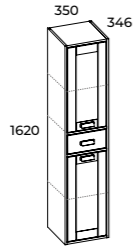

SŁUPEK

35 2D 1S

DRZWICZKI UNIWERSALNE

kolor	indeks	cena netto / brutto
WHITE MAT	167185	1496,00 / 1840,08