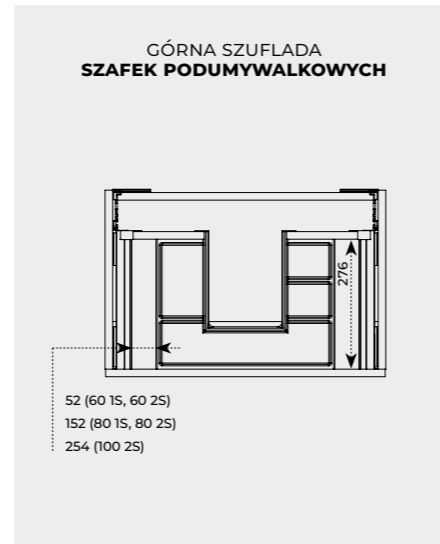

SZAFKI PODUMYWALKOWE 1-SZUFLADOWE					
60 1S			80 1S		
SZAFKI BEZ UCHWYTÓW					
kolor	indeks	cena netto / brutto	indeks	cena netto / brutto	
WHITE POLYSK	166730	504,00 / 619,92	166731	562,00 / 691,26	
ANTHRACITE POLYSK	166788	525,00 / 645,75	166789	583,00 / 717,09	
BLACK POLYSK	167644		167645		
DĄB CANELA	168952	504,00 / 619,92	168954	562,00 / 691,26	
ORZECH LINCOLN	168953		168955