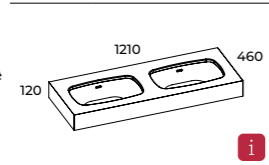

**UMYWALKI ŚCIENNE
DIMPLE - ELITSTONE - UNIKOLOR
120 DUO**

kolor	indeks	cena netto/brutto
WHITE MAT	168884	6204,00 / 7630,92
STONE MAT	168885	
ANTHRACITE MAT	168887	
BLACK MAT	168888	
FOREST GREEN MAT	168889	
NAVY BLUE MAT	168890	
FUME MAT	168891	
TERRA PINK MAT	168892