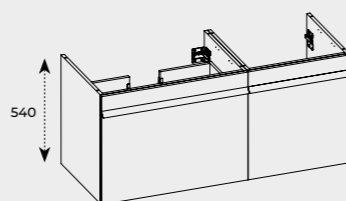

SZAFKI PODUMYWALKOWE
+ KOMODY

KOMODY

50 1S

50 CARGO

KOMODY BEZ
UCHWYTÓW

kolor	indeks	cena netto / brutto	indeks	cena netto / brutto
WHITE POLYSK	167688		167726	
BLACK MAT	167689	751,00 / 923,73	167727	1171,00 / 1440,33
ORZECH LINCOLN	168850		168851	

ORZECH LINCOLN