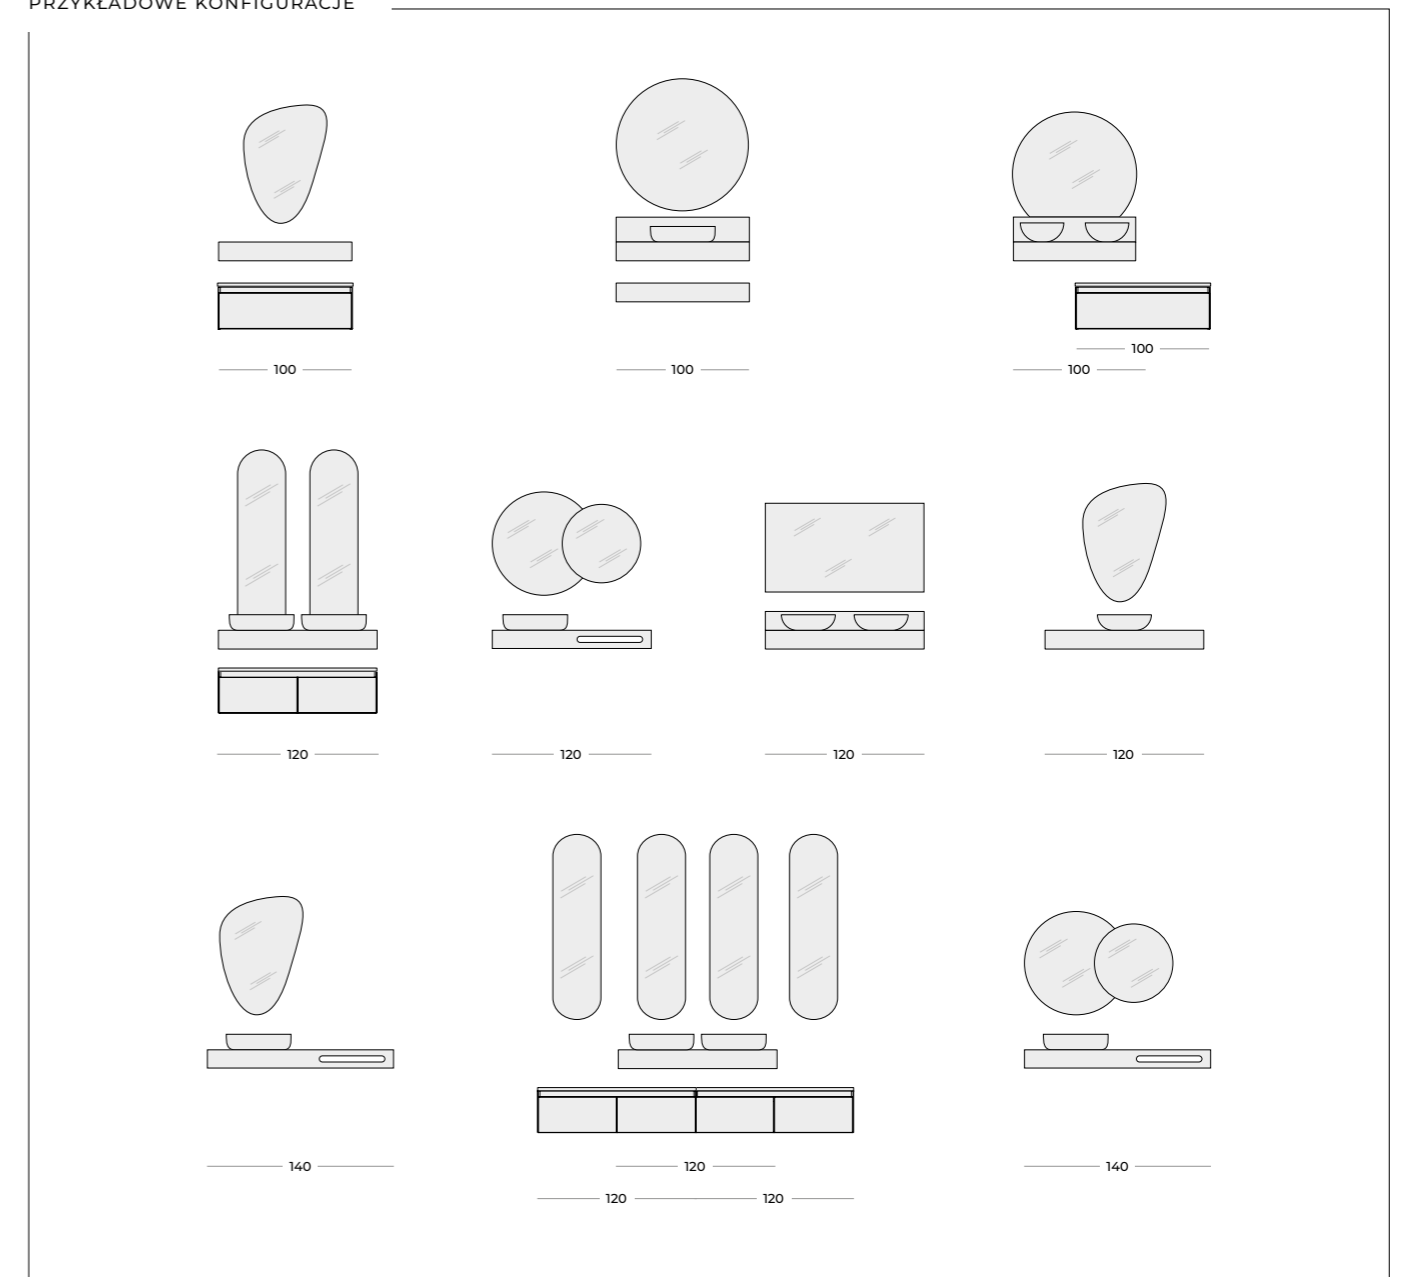

KONSOLE

UNIKOLOR (GŁ. 46, WYS. 12)

STRUKTURALNE (GŁ. 46, WYS. 12)

UMYWALKI ŚCIENNE

UNIKOLOR / DIMPLE (GŁ. 46, WYS. 12)

PANELE ŚCIENNE

UNIKOLOR (GŁ. 1,5, WYS. 20)

PRZYKŁADOWE KONFIGURACJE