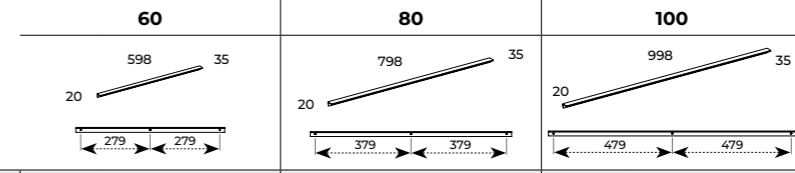

UCHWYTY LOOK, 1 SZT.

UCHWYTY
WYKONANE
Z METALU

kolor	indeks	cena netto / brutto	indeks	cena netto / brutto	indeks	cena netto / brutto
WHITE MAT	168355	105,00 / 129,15	168356	142,00 / 174,66	168357	184,00 / 226,32
CHROM	168552		168551		168550	
GOLD	167738N		167739N		167740N	
ROSE GOLD	168556		168555		168554	
STONE MAT	168359		168360		168361	
ANTHRACITE MAT	168363		168364		168365	
BLACK MAT	167515		167516		167517