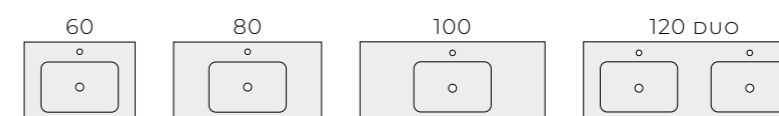

MEBLE

SZAFKI PODUMYWALKOWE 1-SZUFLADOWE

KOMODY 1-SZUFLADOWE

STELAŻE PODSZAFKOWE

PODPORA

SZAFKI PODUMYWALKOWE 2-SZUFLADOWE

KOMODY 2-SZUFLADOWE

STELAŻE BOCZNE

PODSTAWY

KOMODY

SZUFLADY DRZWI CARGO

MODUŁY

WISZĄCE

GL. 21,6 CM GL. 31,6 CM

STELAŻE WISZĄCE

GL. 21,6 CM GL. 21,6 CM

UCHWYTY / GAŁKI

LOOK (40, 60, 80, 100)

BARCELONA (16, 32)

SOHO (40, 60, 80, 100)

ORGANIC (16, 32)

LOOK (5)

UMYWALKI MEBLOWE

SKAPPA Z OTWOREM, SKAPPA BEZ OTWORU

PIAZZA

MAXXI

UMYWALKI NABLATOWE

PRZYKŁADOWE KONFIGURACJE