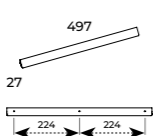

UCHWYTY MOODY, 1 SZT.

50

70

90

UCHWYTY
WYKONANE
Z METALU

kolor	indeks	cena netto / brutto	indeks	cena netto / brutto	indeks	cena netto / brutto
CHROM	168845		168846		168847	
GOLD	168285	95,00 / 116,85	168286	137,00 / 168,51	168287	163,00 / 200,49
BLACK MAT	168282		168283		168284