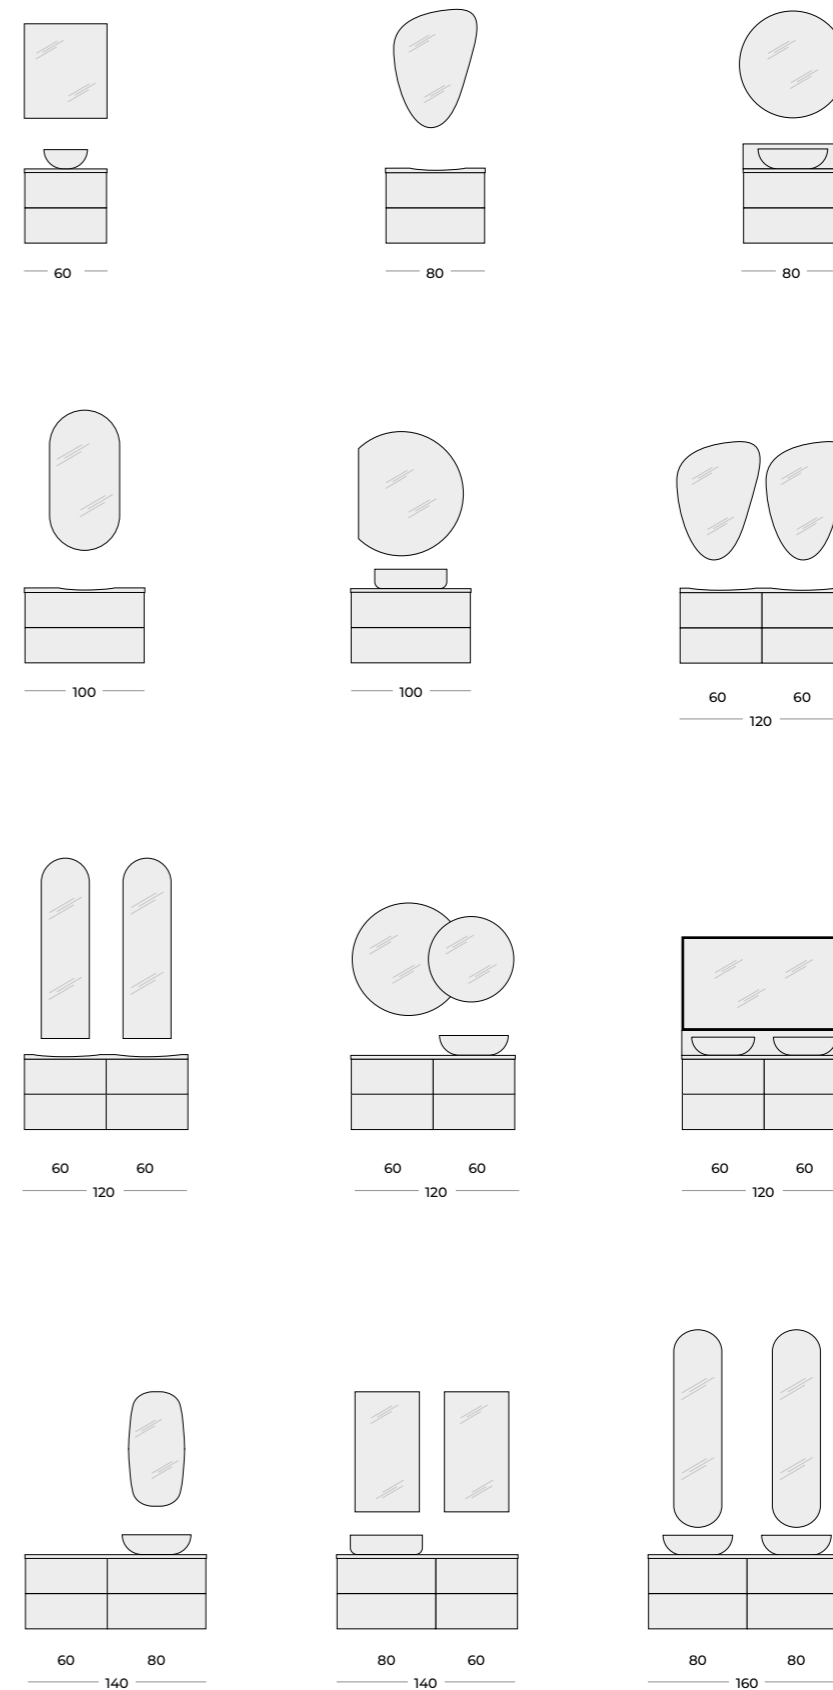

PRZYKŁADOWE KONFIGURACJE