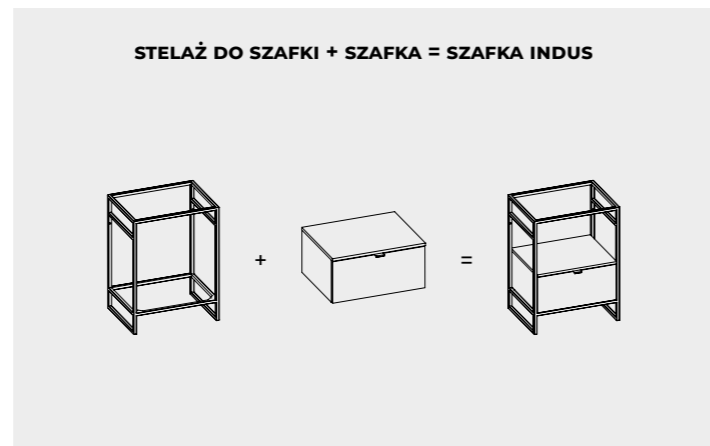

UMYWALKI MEBLOWE MAXXI											
60			80			100			120 DUO		
kolor	indeks	cena netto / brutto	indeks	cena netto / brutto	indeks	cena netto / brutto	indeks	cena netto / brutto	indeks	cena netto / brutto	
WHITE POLYSK	145805	583,00 / 717,09	145810	721,00 / 886,83	145815	935,00 / 1150,05	145825	1271,00 / 1563,33			

ORGANIZERY
MODUŁOWE
STR. 202
LUSTRA
STR. 206
WISZĄCE
Z LUSTRAMI
STR. 214
KINKIETY
STR. 218

UMYWALKI NABLATOWE											
RENI 46			LORCA 42			NOMIA 50			RIKA 52		
kolor	indeks	cena netto / brutto	indeks	cena netto / brutto	indeks	cena netto / brutto	indeks	cena netto / brutto	indeks	cena netto / brutto	
WHITE POLYSK	145047	517,00 / 635,91	145048	517,00 / 635,91	145042	539,00 / 662,97	145056	539,00 / 662,97			
STONE MAT	145096	798,00 / 981,54	145005	798,00 / 981,54	145292	820,00 / 1008,60	145002	820,00 / 1008,60			
LIGHT GREY MAT	145097*	725,00 / 891,75	145086*	725,00 / 891,75	145087*	745,00 / 916,35	145003*	745,00 / 916,35			
ANTHRACITE MAT	145098	798,00 / 981,54	145007	798,00 / 981,54	145294	820,00 / 1008,60	145004	820,00 / 1008,60			
BLACK MAT	145058		145084		145291		145001				
FOREST GREEN MAT	146028		146055		146052		146049				
NAVY BLUE MAT	146029		146056		146053		146050				
FUME MAT	146027		146054		146051		146048				
TERRA PINK MAT	146081		-		-		-				

UMYWALKI NABLATOWE				
BABETTE 62		BABETTE 82		
kolor	indeks	cena netto / brutto	indeks	cena netto / brutto
WHITE POLYSK	145079	517,00 / 635,91	145109	985,00 / 1211,55
STONE MAT	145102	798,00 / 981,54	145106	1331,00 / 1637,13
LIGHT GREY MAT	145103*	725,00 / 891,75	145107*	1210,00 / 1488,30
ANTHRACITE MAT	145104	798,00 / 981,54	145108	1331,00 / 1637,13
BLACK MAT	145101		145105	
FOREST GREEN MAT	146043		146046	
NAVY BLUE MAT	146042		146045	
FUME MAT	146041		146044	

*DO WYCZERPIANIA ZAPASÓW

UMYWALKI NABLATOWE											
MIKO 36			TURDA 39			TONIA 39			ETNO 45		
kolor	indeks	cena netto / brutto	indeks	cena netto / brutto	indeks	cena netto / brutto	indeks	cena netto / brutto	indeks	cena netto / brutto	
WHITE POLYSK	145295	501,00 / 616,23	145043	517,00 / 635,91	145081	358,00 / 440,34	145039	517,00 / 635,91			

UMYWALKI NABLATOWE											
PLACA 48			FIONA 48			ENZO 50			OXY 51		
kolor	indeks	cena netto / brutto	indeks	cena netto / brutto	indeks	cena netto / brutto	indeks	cena netto / brutto	indeks	cena netto / brutto	
WHITE POLYSK	145030	501,00 / 616,23	145023	567,00 / 697,41	145082	374,00 / 460,02	145078	655,00 / 805,65