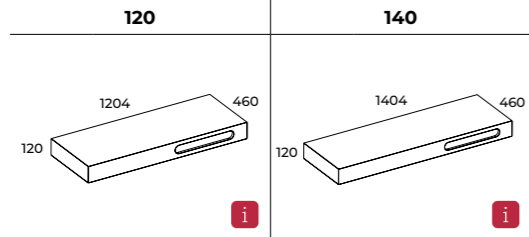

**KONSOLE MARMUR KOMPAKTOWY
- ELITSTONE - STRUKTURALNE**

GŁ. 46

KONSOLE
WYKONANE
Z MARMURU
KOMPAKTOWEGO

kolor	indeks	cena netto / brutto	indeks	cena netto / brutto
WHITE CALACATTA	167487	2872,00 / 3532,56	167488*	3400,00 / 4182,00
BLACK MARQUINA	167489		167490*	

*DO WYCZEPANIA ZAPASÓW