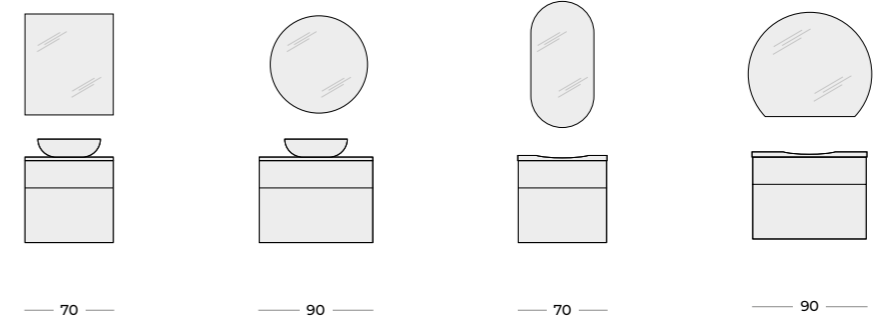

ENZO 50

OXY 51

BIVIO 54

FRESI 70

AGNES 72

PIATO 73

PRZYKŁADOWE KONFIGURACJE

SZAFKI PODUMYWALKOWE 2-SZUFLADOWE