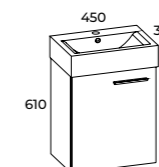

GLĘBOKOŚĆ

30 CM

FRONT I KORPUS: PŁYTA LAMINOWANA /
LAKIEROWANA 16 MM
ZAWIASY: SYSTEM SOFT-CLOSE
DRZWIČZKI: UNIWERSALNE
UCHWYT: WYKONANY Z METALU

SET
45 1D

UCHWYTY KWADRO,
1 SZT.

16

UCHWYT WYKONANY Z METALU
/ MOŻLIWOŚĆ DOKUPIENIA
UCHWYTU W INNYM KOLORZE