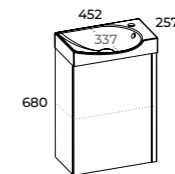

kolor	indeks	kolor	indeks	cena netto / brutto
WHITE POLYSK	167360	NAVY BLUE MAT	168774	725,00 / 891,75
LIGHT GREY POLYSK	167361	FUME MAT	168775	
BLACK MAT	168298	DĄB CANELA	168776	
FOREST GREEN MAT	168773	ORZECH LINCOLN	168777	

UCHWYTY SUMMER, 1 SZT.

UCHWYT WYKONANY Z METALU