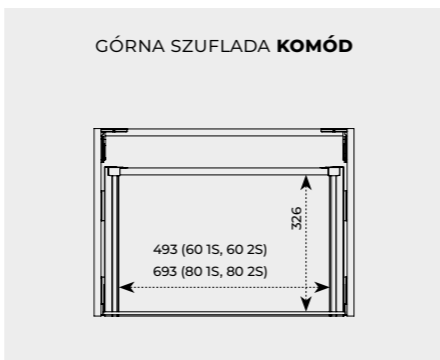

SZAFKI PODUMYWALKOWE 1-SZUFLADOWE			KOMODY 1-SZUFLADOWE					
60 1S		80 1S		60 1S		80 1S		
kolor	indeks	cena netto / brutto	indeks	cena netto / brutto	indeks	cena netto / brutto	indeks	cena netto / brutto
WHITE POLYSK	167075	688,00 / 846,24	167079	782,00 / 961,86	167087	688,00 / 846,24	167091	782,00 / 961,86
WHITE MAT	167590		167594		167600		167604	
STONE MAT	167591		167595		167601		167605	
ANTHRACITE POLYSK	167076		167080		167088		167092	
BLACK MAT	168103		168104		168108		168109	
FOREST GREEN MAT	168558		168560		168563		168565	
NAVY BLUE MAT	168572		168574		168577		168579	
FUME MAT	168599		168587		168590		168592	
DĄB CANELA	167250		167251		167256		167257	
ORZECH LINCOLN	168683		168685		168688		168690	

SZAFKI PODUMYWALKOWE 2-SZUFLADOWE						
60 2S		80 2S		100 2S		
kolor	indeks	cena netto / brutto	indeks	cena netto / brutto	indeks	cena netto / brutto
WHITE POLYSK	167077	1187,00 / 1460,01	167081	1334,00 / 1640,82	167085	1470,00 / 1808,10
WHITE MAT	167592		167596		167598	
STONE MAT	167593		167597		167599	
ANTHRACITE POLYSK	167078		167082		167086	
BLACK MAT	168105		168106		168107	
FOREST GREEN MAT	168559		168561		168562	
NAVY BLUE MAT	168573		168575		168576	
FUME MAT	168586		168588		168589	
DĄB CANELA	167253		167254		167255	
ORZECH LINCOLN	168684		168686		168687	

KOMODY 1-1 2-SZUFLADOWE O SZEROKOŚCI 60 I 80 CM PEŁNIĄ FUNKCJĘ SZAFKI PODUMYWALKOWEJ TYLKO PRZY ZASTOSOWANIU BLATU I SYFONU OSZCZĘDZAJĄCEGO MIEJSCE

KOMODY 2-SZUFLADOWE						
60 2S			80 2S			
kolor	indeks	cena netto / brutto	indeks	cena netto / brutto	indeks	cena netto / brutto
WHITE POLYSK	167089	1187,00 / 1460,01	167093	1334,00 / 1640,82	167097	1470,00 / 1808,10
WHITE MAT	167602		167606		167610	
STONE MAT	167603		167607		167611	
ANTHRACITE POLYSK	167090		167094		167098	
BLACK MAT	168110		168111		168112	
FOREST GREEN MAT	168564		168566		168568	
NAVY BLUE MAT	168578		168580		168582	
FUME MAT	168591		168593		168595	
DĄB CANELA	167259		167260		167262	
ORZECH LINCOLN	168689		168691		168693	

STELAŻ BOCZNY		
kolor	indeks	cena netto / brutto
BLACK MAT	167667	268,00 / 329,64

STELAŻE PODSZAFKOWE						
SKOMPLETUJ Z SZAFKAMI I/LUB KOMODAMI 1-SZUFLADOWYMI						
60		80				
kolor	indeks	cena netto / brutto	indeks	cena netto / brutto	indeks	cena netto / brutto
WHITE MAT	168184	735,00 / 904,05	168185	824,00 / 1013,52	167665	167666
BLACK MAT	167665					

PODPORY		
43 x 15		
kolor	indeks	cena netto / brutto
BLACK MAT	167492	326,00 / 400,98
CHROM POLYSK	166827	

STELAŻ BOCZNY Z RELINGIEM		
kolor	indeks	cena netto / brutto
BLACK MAT	167668	299,00 / 367,77