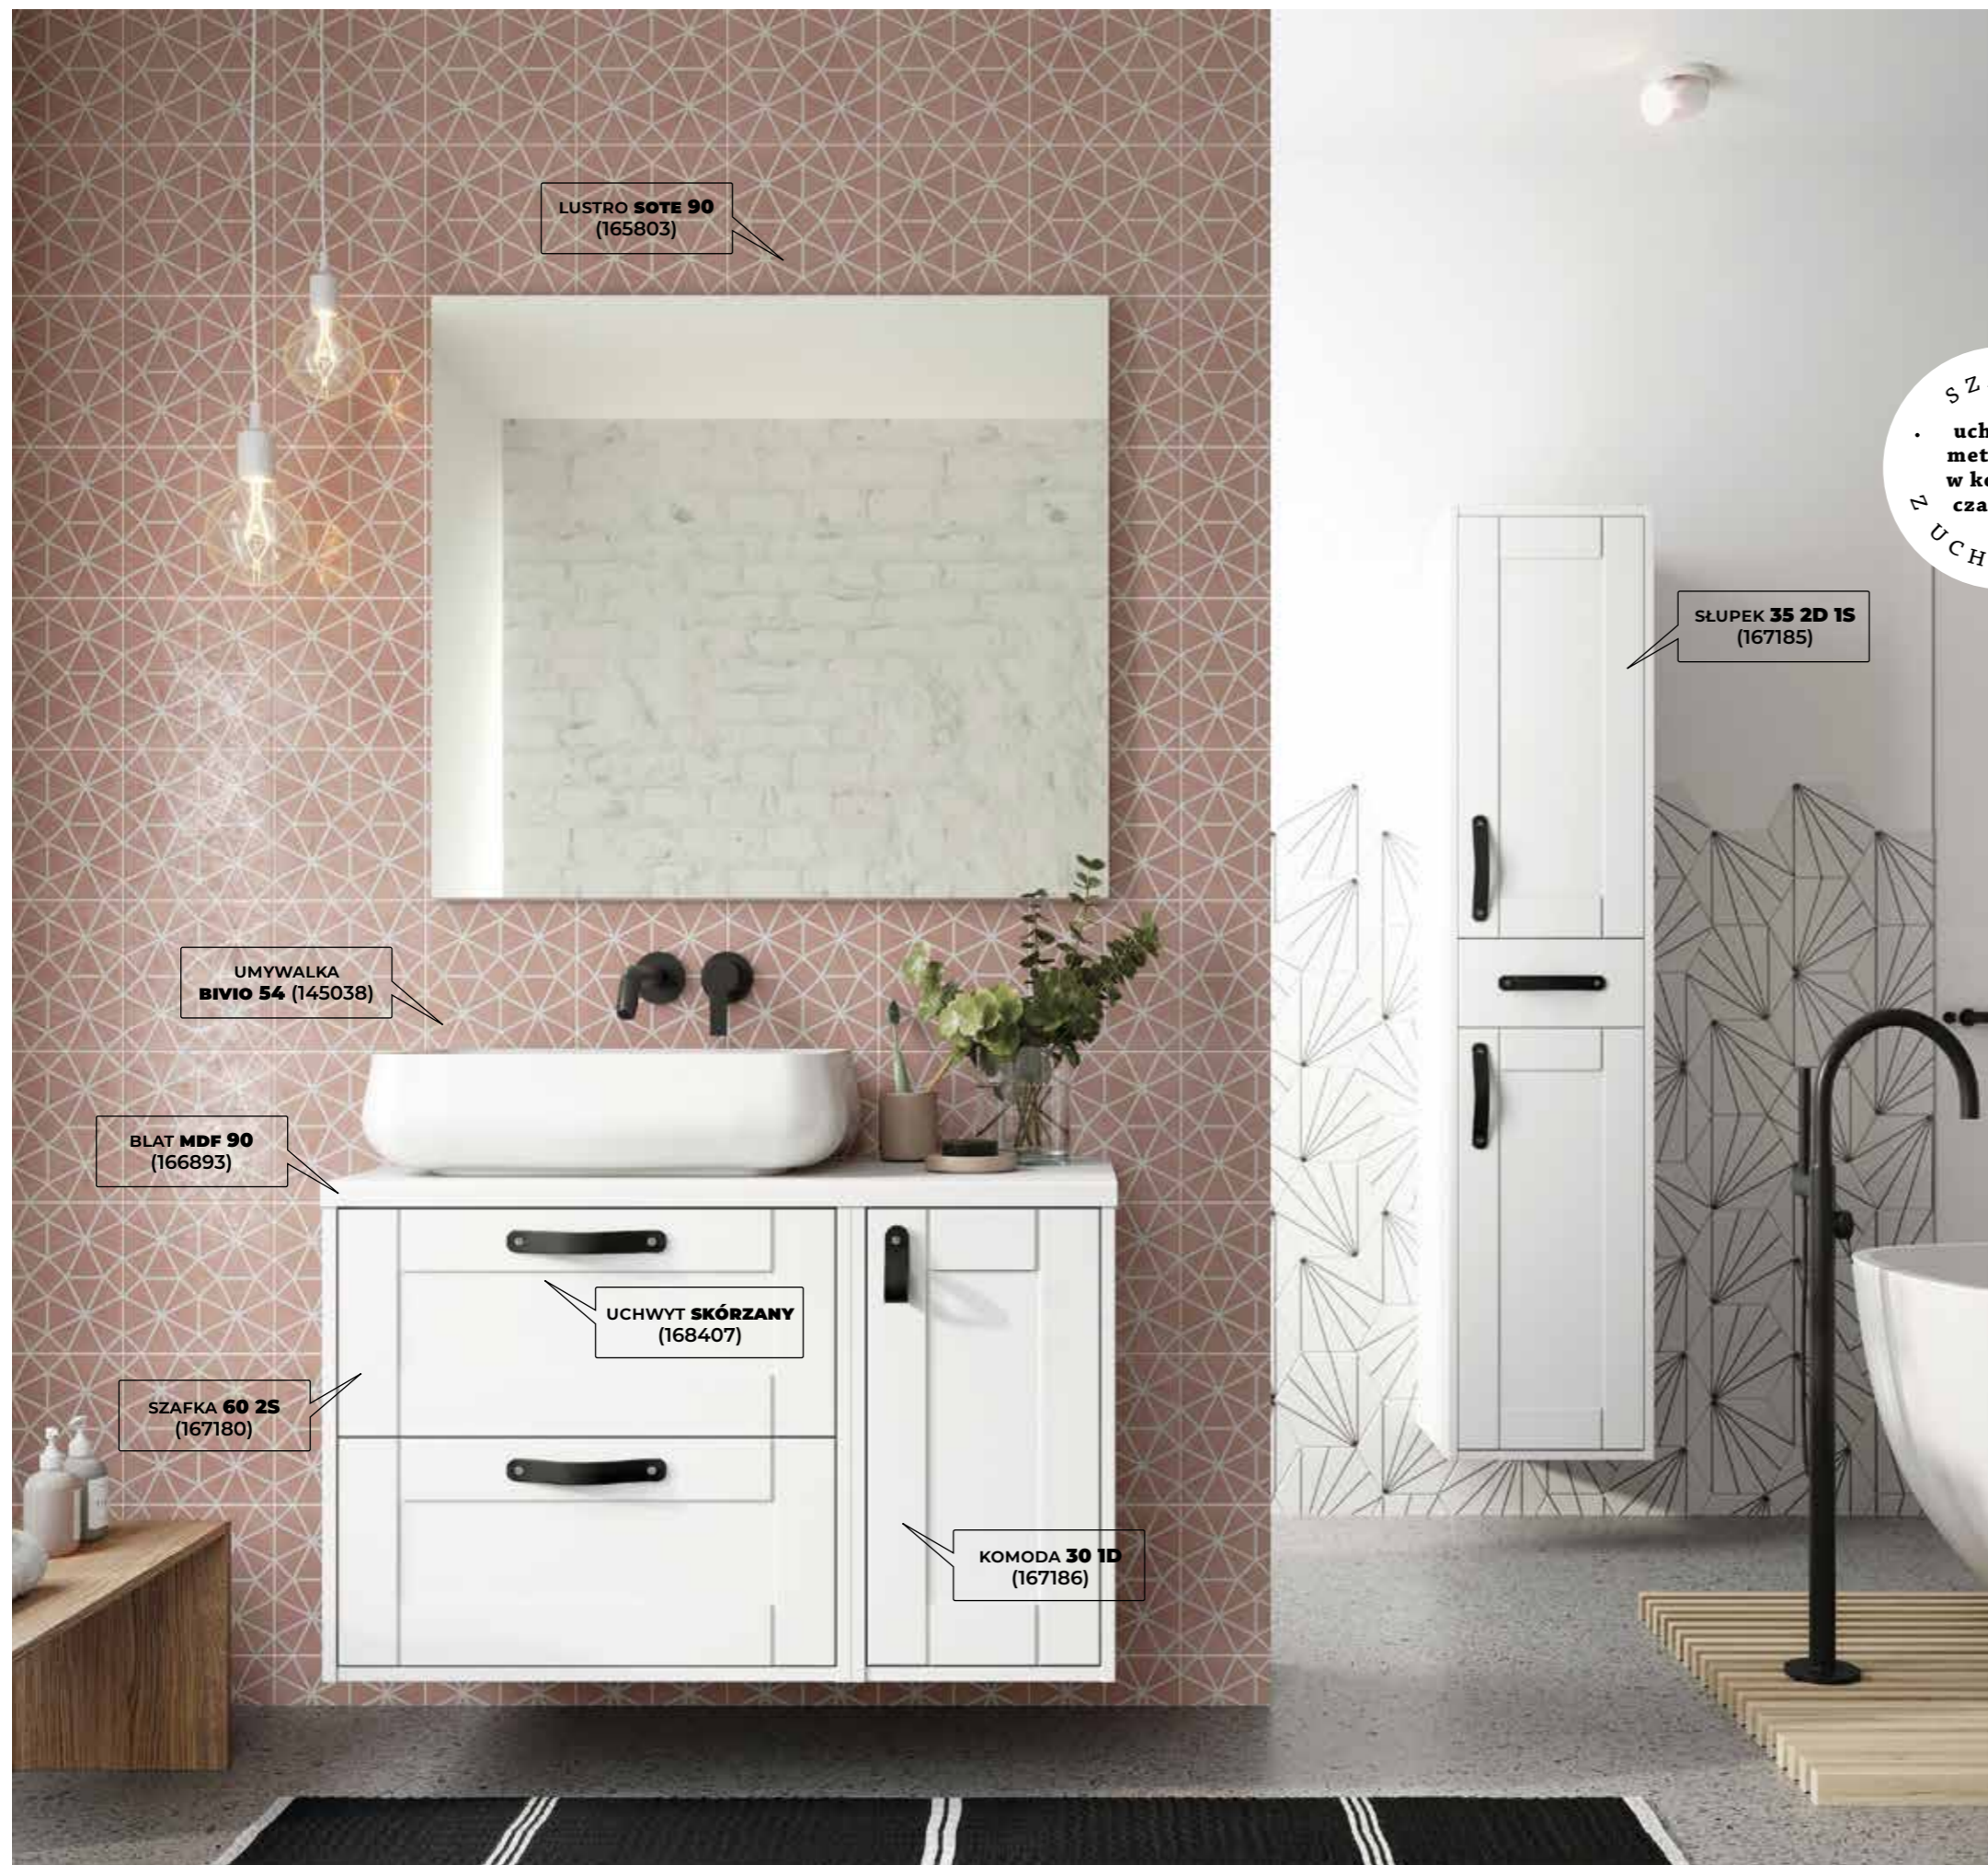

UMYWALKA
BIVIO 54 (145038)

BLAT MDF **90**
(166893)

SZAFKA **60 2S**
(167180)

UCHWYT **SKÓRZANY**
(168407)

KOMODA **30 1D**
(167186)

SŁUPEK **35 2D 1S**
(167185)

LUSTRO **SOTE 90**
(165803)