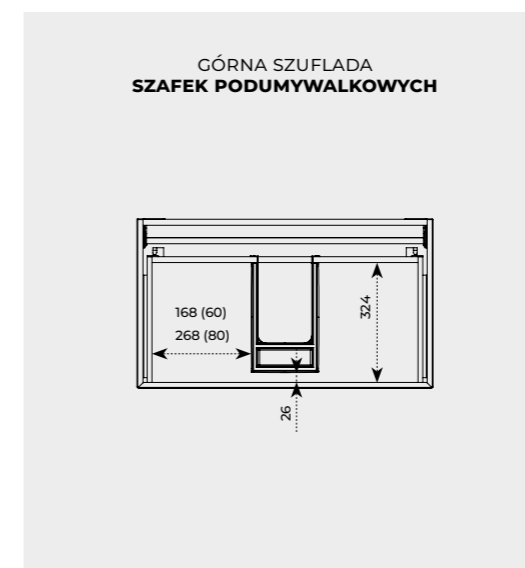

ORGANIZERY
MODUŁOWE
STR. 202
LUSTRA
STR. 206
WISZĄCE
Z LUSTRAMI
STR. 214
KINKIETY
STR. 218

SZAFKI PODUMYWALKOWE 2-SZUFLADOWE				SZAFKI PODUMYWALKOWE 2-SZUFLADOWE + CARGO				
60 2S		80 2S		100 (60 2S L + CARGO P)		100 (60 2S P + CARGO L)		
kolor	indeks	cena netto / brutto	indeks	cena netto / brutto	indeks	cena netto / brutto	indeks	cena netto / brutto
WHITE POLYSK	169087	1386,00 / 1704,78	169088	1596,00 / 1963,08	169089	2394,00 / 2944,62	169090	2394,00 / 2944,62
WHITE MAT	168140		168144		168148		168152	
STONE MAT	168141		168145		168149		168153	
ANTHRACITE MAT	168142		168146		168150		168154	
BLACK MAT	168143		168147		168151		168155	
FOREST GREEN MAT	168997		169000		169003		169007	
NAVY BLUE MAT	168998		169001		169004		169008	
FUME MAT	168999		169002		169005		169009	

SZAFKI PODUMYWALKOWE 2-SZUFLADOWE + CARGO				SZAFKI PODUMYWALKOWE 3-SZUFLADOWE				
120 (80 2S L + CARGO P)		120 (80 2S P + CARGO L)		100 3S L		100 3S P		
kolor	indeks	cena netto / brutto	indeks	cena netto / brutto	indeks	cena netto / brutto	indeks	cena netto / brutto
WHITE POLYSK	169093	2599,00 / 3196,77	169094	2599,00 / 3196,77	169091	1890,00 / 2324,70	169092	1890,00 / 2324,70
WHITE MAT	168164		168168		168156		168160	
STONE MAT	168165		168169		168157		168161	
ANTHRACITE MAT	168166		168170		168158		168162	
BLACK MAT	168167		168171		168159		168163	
FOREST GREEN MAT	169015		169018		169006		169012	
NAVY BLUE MAT	169016		169019		169010		169013	
FUME MAT	169017		169020		169011		169014