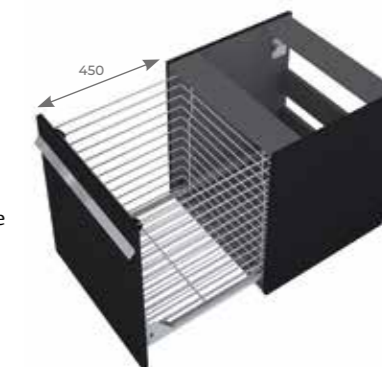

Kosz cargo w komodzie 50 posiada wytrzymałe prowadnice o udźwigu do 20 kg z pełnym wysuwem i systemem soft-close.