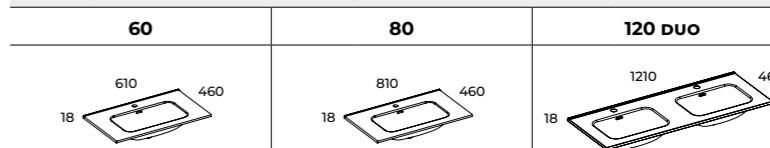

KOMODY SLIM Z BLATEM + UMYWALKI ŚCIENNE DIMPLE

UMYWALKI MEBLOWE SKAPPA

UMYWALKI WYKONANE Z CERAMIKI

kolor	indeks	cena netto / brutto	indeks	cena netto / brutto	indeks	cena netto / brutto
WHITE POLYSK	145830	457,00 / 562,11	145840	572,00 / 703,56	145875	1144,00 / 1407,12
ANTHRACITE MAT	146061	825,00 / 1014,75	146066	1029,00 / 1265,67	146076	2063,00 / 2537,49
BLACK MAT	146060		146065		146075	
FOREST GREEN MAT	146058		146063		146073	
NAVY BLUE MAT	146059		146064		146074	
FUME MAT	146057		146062		146072	