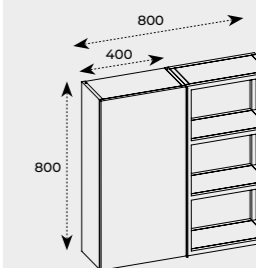

SZAFKI WISZĄCE GL. 21,6 CM + STELAŻ WISZĄCY 40/80