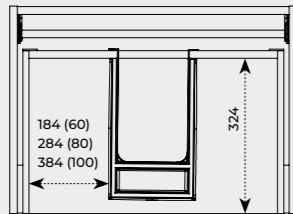

**GÓRNA SZUFLADA
SZAFEK**