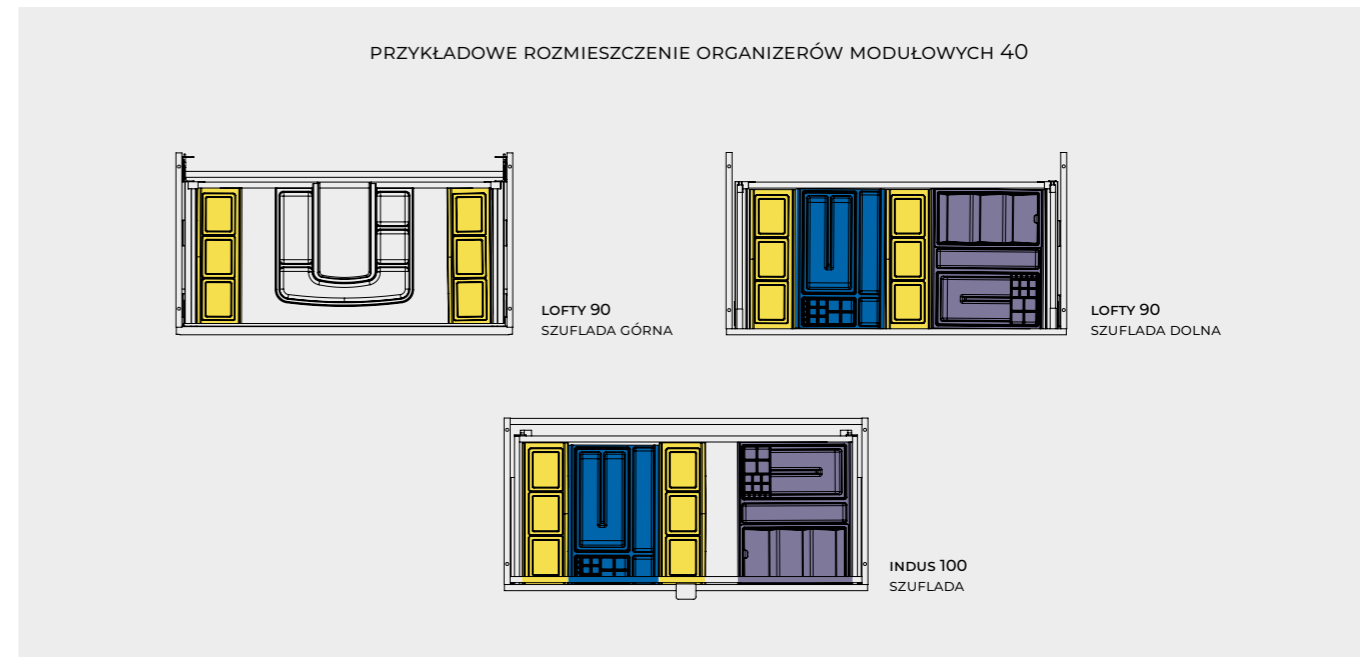

ORGANIZER MODUŁOWY 35									
S		M		L					
kolor		indeks		cena netto / brutto		indeks		cena netto / brutto	
ANTHRACITE MAT		167348		110,00 / 135,30		167350		158,00 / 194,34	

ORGANIZER MODUŁOWY 40									
S		M		L					
kolor		indeks		cena netto / brutto		indeks		cena netto / brutto	
ANTHRACITE MAT		167349		110,00 / 135,30		167351		158,00 / 194,34	

kolekcja	szuflady	szerokość szuflad						
		60	70	80	90	100	120	140
Legacy		-	-	-	-	S, M, L	S, M, L	S, M, L
Soho		S	-	S, L	-	S, M, L	-	-
		S, M, L	-	S, M, L	-	S, M, L	-	-
Glam		-	S, M, L	-	S, M, L	-	S, M, L	-
		-	-	-	-	-	-	-
Moody		-	S	-	S, M	-	-	-
		-	-	-	-	-	-	-
Split		S	-	S, M	-	S	S	-
		S, M, L	-	S, M, L	-	S, M, L	S, M, L	-
Look		-	-	S	-	S, M	-	-
		S, M, L	-	S, M, L	-	S, M, L	-	-
Inge New		-	-	-	S	-	-	-
		S, M, L	-	-	S, M, L	-	-	-

kolekcja	szuflady	szerokość szuflad					
		60	70	80	90	100	120
Glam		-	-	-	-	-	-
		-	S, M, L	-	S, M, L	-	S, M, L
Lofty		-	-	-	S	-	-
		-	S, M, L	-	S, M, L	-	-
Moody		-	-	-	-	-	-
		-	S, M, L	-	S, M, L	-	-
Indus		S, M, L	-	S, M, L	-	S, M, L	S, M, L