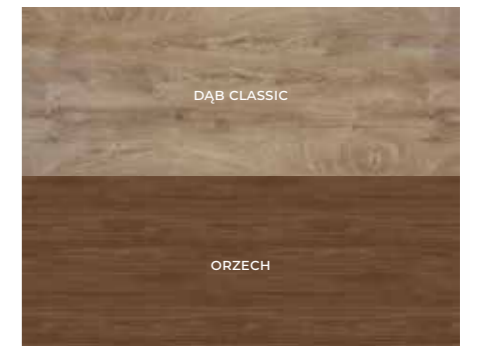

PANELE ŚCIENNE MARMUR KOMPAKTOWY – ELITSTONE – UNIKOLOR

PANELE WYKONANE Z MARMURU KOMPAKTOWEGO POKRYTE WODOODPORNĄ FARBĄ POLIMEROWĄ ORAZ POWŁOKĄ WZMACNIAJĄCĄ ODPORNOŚĆ NA ZARYSOWANIA	80		100		120	
	indeks	cena netto / brutto	indeks	cena netto / brutto	indeks	cena netto / brutto
WHITE MAT	168254		168255		168256	
STONE MAT	168257		168258		168259	
ANTHRACITE MAT	168260		168261		168262	
BLACK MAT	168263	651,00 / 800,73	168264	709,00 / 872,07	168265	772,00 / 949,56
FOREST GREEN MAT	168269		168270		168271	
NAVY BLUE MAT	168272		168273		168274	
FUME MAT	168266		168267		168268	
TERRA PINK MAT	168895		168897		168896