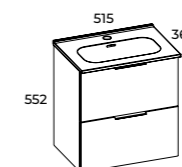

UCHWYTY STREET
PLUS, 1 SZT.

16

UCHWYT WYKONANY Z METALU
/ MOŻLIWOŚĆ DOKUPIENIA
UCHWYTÓW W INNYM KOLORZE

standardowe kombinacje kolorystyczne

kolor	uchwyt	indeks	cena netto / brutto
WHITE POŁYSK	chrom	166283	998,00 / 1227,54
ANTHRACITE POŁYSK	chrom	166285	
BLACK MAT	black mat	168902	
FOREST GREEN MAT	gold	168898	
NAVY BLUE MAT	rose gold	168899	
FUME MAT	black mat	168900	
DĄB CANELA	black mat	168903	
ORZECH LINCOLN	black mat	168901	

indeks cena netto / brutto

indeks	cena netto / brutto
CHROM	
168907	37,00 / 45,51
GOLD	
168904	37,00 / 45,51
ROSE GOLD	
168905	37,00 / 45,51
BLACK MAT	
168906	37,00 / 45,51