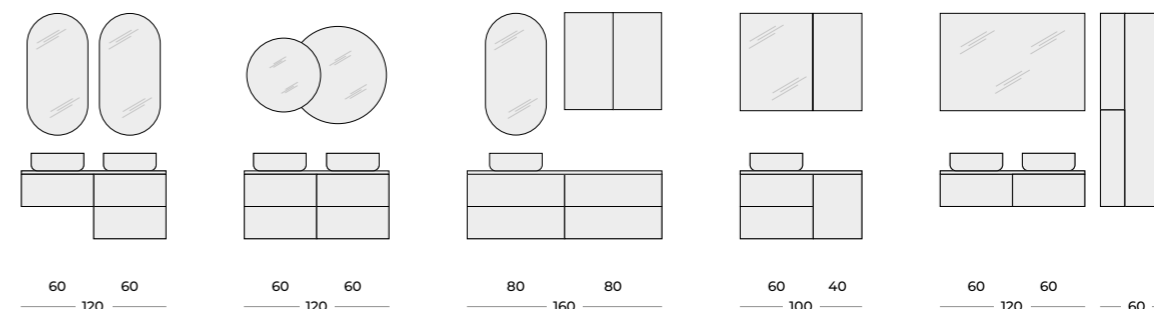

MEBLE

SZAFKI PODUMYWALKOWE 1-SZUFLADOWE

PODPORA

SZAFKI PODUMYWALKOWE 2-SZUFLADOWE

KOMODY 2-SZUFLADOWE

MODUŁ

KOMODY

SETY 2-SZUFLADOWE

SŁUPKI

WISZĄCE

STELAŻE WISZĄCE

UCHWYTY / GAŁKI

KWADRO (16, 40, 60, 80)

ORGANIC (16, 32)

LEGACY (3,5)

LOOK (5)

KIDO (3)

UMYWALKI MEBLOWE

KWADRO

MIŁOS

UMYWALKI NABLATOWE

RENI 46

LORCA 42

NOMIA 50

RIKA 52

MIKO 36

TURDA 39

TONIA 39

PLACA 48

FIONA 48

PIATO 73

PRZYKŁADOWE KONFIGURACJE