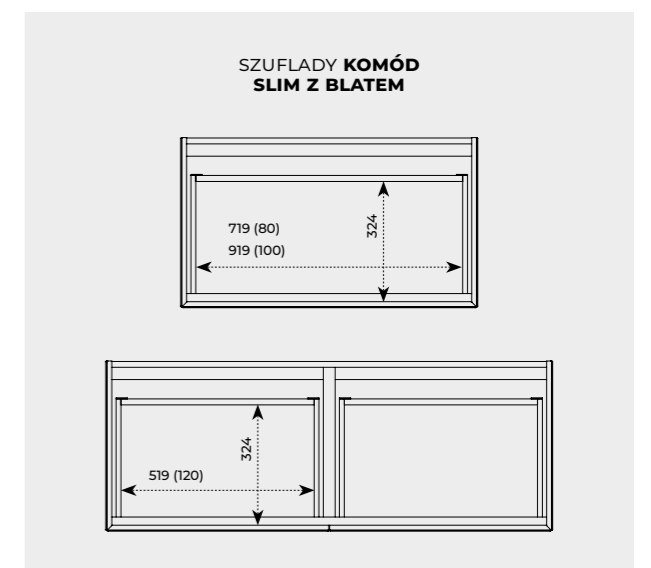

ORGANIZERY
MODUŁOWE
STR. 202
LUSTRA
STR. 206
WISZĄCE
Z LUSTRAMI
STR. 214
KINKIETY
STR. 218

SZAFKI PODUMYWALKOWE 2-SZUFLADOWE				SZAFKI PODUMYWALKOWE 2-SZUFLADOWE + CARGO				
60 2S		80 2S		100 (60 2S L + CARGO P)		100 (60 2S P + CARGO L)		
kolor	indeks	cena netto / brutto	indeks	cena netto / brutto	indeks	cena netto / brutto	indeks	cena netto / brutto
WHITE POLYSK	169087	1386,00 / 1704,78	169088	1596,00 / 1963,08	169089	2394,00 / 2944,62	169090	2394,00 / 2944,62
WHITE MAT	168140		168144		168148		168152	
STONE MAT	168141		168145		168149		168153	
ANTHRACITE MAT	168142		168146		168150		168154	
BLACK MAT	168143		168147		168151		168155	
FOREST GREEN MAT	168997		169000		169003		169007	
NAVY BLUE MAT	168998		169001		169004		169008	
FUME MAT	168999		169002		169005		169009	

SZAFKI PODUMYWALKOWE 2-SZUFLADOWE + CARGO				SZAFKI PODUMYWALKOWE 3-SZUFLADOWE				
120 (80 2S L + CARGO P)		120 (80 2S P + CARGO L)		100 3S L		100 3S P		
kolor	indeks	cena netto / brutto	indeks	cena netto / brutto	indeks	cena netto / brutto	indeks	cena netto / brutto
WHITE POLYSK	169093	2599,00 / 3196,77	169094	2599,00 / 3196,77	169091	1890,00 / 2324,70	169092	1890,00 / 2324,70
WHITE MAT	168164		168168		168156		168160	
STONE MAT	168165		168169		168157		168161	
ANTHRACITE MAT	168166		168170		168158		168162	
BLACK MAT	168167		168171		168159		168163	
FOREST GREEN MAT	169015		169018		169006		169012	
NAVY BLUE MAT	169016		169019		169010		169013	
FUME MAT	169017		169020		169011		169014