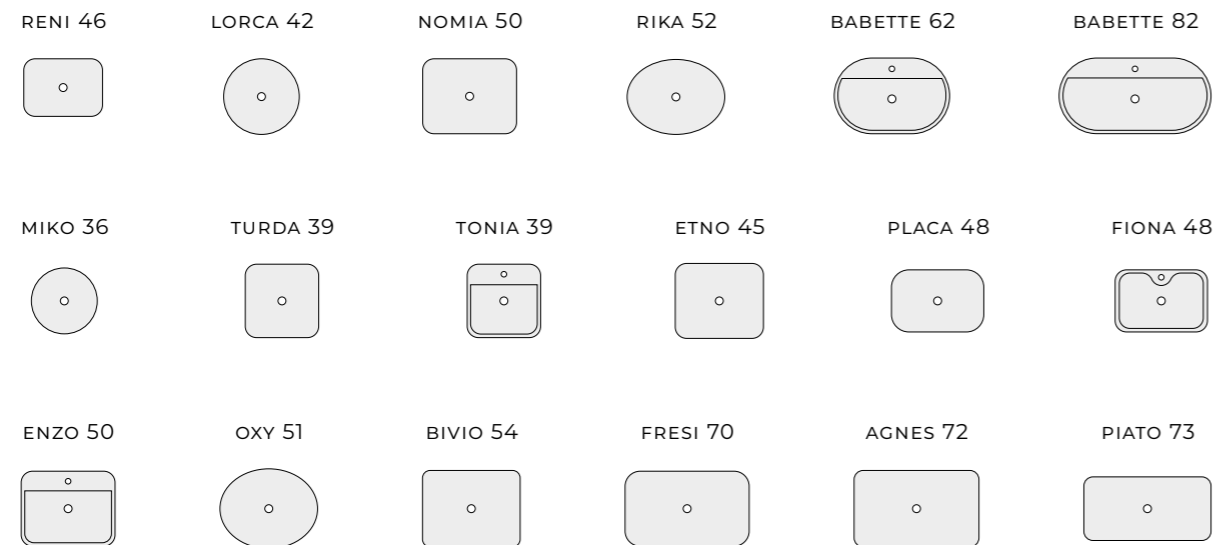

LUSTRO

UMYWALKI MEBLOWE

MAXXI

UMYWALKI NABLATOWE

PRZYKŁADOWE KONFIGURACJE

SZAFKI
STANDARDOWO
WYPOSAŻONE
W **CZARNE,**
METALOWE
UCHWYTY

SZAFKI											
60 1S			80 1S			100 1S			120 2S		
											
kolor	indeks	cena netto / brutto	indeks	cena netto / brutto	indeks	cena netto / brutto	indeks	cena netto / brutto	indeks	cena netto / brutto	
WHITE POLYSK	168671	572,00 / 703,56	168672	662,00 / 814,26	168673	746,00 / 917,58	168674	914,00 / 1124,22			
FOREST GREEN MAT	168749		168750		168751		168752				
NAVY BLUE MAT	168753		168754		168755		168756				
FUME MAT	168757		168758		168759		168760				
DĄB CANELA	168675		168676		168677		168678				
ORZECH LINCOLN	168679		168680		168681		168682				