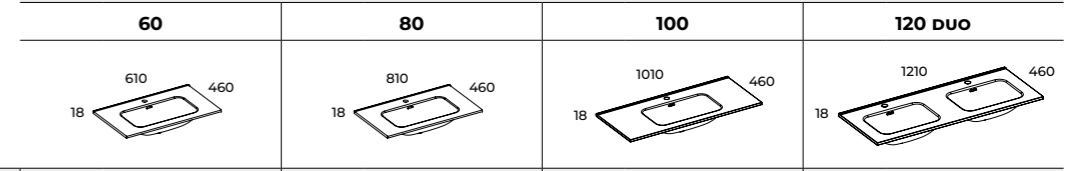

UMYWALKI MEBLOWE SKAPPA

UMYWALKI
WYKONANE
Z CERAMIKI

kolor	indeks	cena netto / brutto	indeks	cena netto / brutto	indeks	cena netto / brutto	indeks	cena netto / brutto
WHITE POLYSK	145830	457,00 / 562,11	145840	572,00 / 703,56	145855	809,00 / 995,07	145875	1144,00 / 1407,12
ANTHRACITE MAT	146061		146066		146071		146076	
BLACK MAT	146060		146065		146070		146075	
FOREST GREEN MAT	146058	825,00 / 1014,75	146063	1029,00 / 1265,67	146068	1458,00 / 1793,34	146073	2063,00 / 2537,49
NAVY BLUE MAT	146059		146064		146069		146074	
FUME MAT	146057		146062		146067		146072