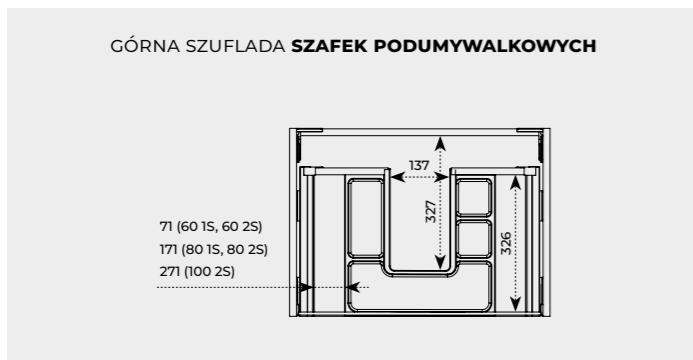

SZAFKI PODUMYWALKOWE 1-SZUFLADOWE			KOMODY 1-SZUFLADOWE					
60 1S		80 1S		60 1S		80 1S		
kolor	indeks	cena netto / brutto	indeks	cena netto / brutto	indeks	cena netto / brutto	indeks	cena netto / brutto
WHITE POLYSK	167075	688,00 / 846,24	167079	782,00 / 961,86	167087	688,00 / 846,24	167091	782,00 / 961,86
WHITE MAT	167590		167594		167600		167604	
STONE MAT	167591		167595		167601		167605	
ANTHRACITE POLYSK	167076		167080		167088		167092	
BLACK MAT	168103		168104		168108		168109	
FOREST GREEN MAT	168558		168560		168563		168565	
NAVY BLUE MAT	168572		168574		168577		168579	
FUME MAT	168599		168587		168590		168592	
DĄB CANELA	167250		167251		167256		167257	
ORZECH LINCOLN	168683		168685		168688		168690	

SZAFKI PODUMYWALKOWE 2-SZUFLADOWE						
60 2S		80 2S		100 2S		
kolor	indeks	cena netto / brutto	indeks	cena netto / brutto	indeks	cena netto / brutto
WHITE POLYSK	167077	1187,00 / 1460,01	167081	1334,00 / 1640,82	167085	1470,00 / 1808,10
WHITE MAT	167592		167596		167598	
STONE MAT	167593		167597		167599	
ANTHRACITE POLYSK	167078		167082		167086	
BLACK MAT	168105		168106		168107	
FOREST GREEN MAT	168559		168561		168562	
NAVY BLUE MAT	168573		168575		168576	
FUME MAT	168586		168588		168589	
DĄB CANELA	167253		167254		167255	
ORZECH LINCOLN	168684		168686		168687	

KOMODY 1-1 2-SZUFLADOWE O SZEROKOŚCI 60 I 80 CM PEŁNIĄ FUNKCJĘ SZAFKI PODUMYWALKOWEJ TYLKO PRZY ZASTOSOWANIU BLATU I SYFONU OSZCZĘDZAJĄCEGO MIEJSCE

KOMODY 2-SZUFLADOWE						
60 2S			80 2S			
kolor	indeks	cena netto / brutto	indeks	cena netto / brutto	indeks	cena netto / brutto
WHITE POLYSK	167089	1187,00 / 1460,01	167093	1334,00 / 1640,82	167097	1470,00 / 1808,10
WHITE MAT	167602		167606		167610	
STONE MAT	167603		167607		167611	
ANTHRACITE POLYSK	167090		167094		167098	
BLACK MAT	168110		168111		168112	
FOREST GREEN MAT	168564		168566		168568	
NAVY BLUE MAT	168578		168580		168582	
FUME MAT	168591		168593		168595	
DĄB CANELA	167259		167260		167262	
ORZECH LINCOLN	168689		168691		168693	

STELAŻ BOCZNY		
kolor	indeks	cena netto / brutto
BLACK MAT	167667	268,00 / 329,64

STELAŻE PODSZAFKOWE						
SKOMPLETUJ Z SZAFKAMI I/LUB KOMODAMI 1-SZUFLADOWYMI						
60		80				
kolor	indeks	cena netto / brutto	indeks	cena netto / brutto	indeks	cena netto / brutto
WHITE MAT	168184	735,00 / 904,05	168185	824,00 / 1013,52	167665	167666
BLACK MAT	167665					

PODPORY		
43 x 15		
kolor	indeks	cena netto / brutto
BLACK MAT	167492	326,00 / 400,98
CHROM POLYSK	166827	

STELAŻ BOCZNY Z RELINGIEM		
kolor	indeks	cena netto / brutto
BLACK MAT	167668	299,00 / 367,77