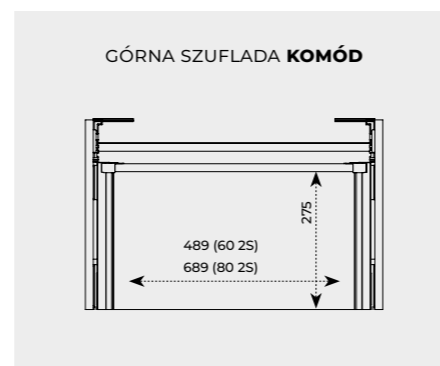

SZAFKI PODUMYWALKOWE 2-SZUFLADOWE						
60 2S		80 2S		100 2S		
SZAFKI BEZ UCHWYTÓW						
kolor	indeks	cena netto / brutto	indeks	cena netto / brutto	indeks	cena netto / brutto
WHITE POLYSK	166712	814,00 / 1001,22	166713	893,00 / 1098,39	166714	1019,00 / 1253,37
ANTHRACITE POLYSK	166770	845,00 / 1039,35	166771	982,00 / 1207,86	166772	1108,00 / 1362,84
BLACK POLYSK	167646		167647	167648		
DĄB CANELA	168957	814,00 / 1001,22	168958	893,00 / 1098,39	168960	1019,00 / 1253,37
ORZECH LINCOLN	168956		168959	168961		

MODUŁ		
20 DUO		
kolor	indeks	cena netto / brutto
WHITE POLYSK	166717	
ANTHRACITE POLYSK	166775	194,00 / 238,62
DĄB CANELA	168980	
ORZECH LINCOLN	168981	

SETY 2-SZUFLADOWE					
50 2S (SZAFKA + UMYWALKA)			50 2S (SZAFKA + BLAT + UMYWALKA TONIA)		
SZAFKI BEZ UCHWYTÓW					
kolor	indeks	cena netto / brutto	indeks	cena netto / brutto	
WHITE POLYSK	166947	1176,00 / 1446,48	168443	1355,00 / 1666,65	
ANTHRACITE POLYSK	166948	1208,00 / 1485,84	168445	1386,00 / 1704,78	
BLACK POLYSK	167649		168444		
DĄB CANELA	168963	1176,00 / 1446,48	-	-	
ORZECH LINCOLN	168962		-	-	

KOMODY 2-SZUFLADOWE					
60 2S		80 2S			
SZAFKI BEZ UCHWYTÓW					
kolor	indeks	cena netto / brutto	indeks	cena netto / brutto	
WHITE POLYSK	166715	814,00 / 1001,22	166716	893,00 / 1098,39	
ANTHRACITE POLYSK	166773	845,00 / 1039,35	166774	982,00 / 1207,86	
BLACK POLYSK	167650		167651		
DĄB CANELA	168964	814,00 / 1001,22	168967	893,00 / 1098,39	
ORZECH LINCOLN	168965		168966		

KOMODY 2-SZUFLADOWE O SZEROKOŚCI 60 I 80 CM PEŁNIĄ FUNKCJĘ SZAFKI PODUMYWALKOWEJ TYLKO PRZY ZASTOSOWANIU BLATU I SYFONU OSZCZĘDZAJĄCEGO MIEJSCE