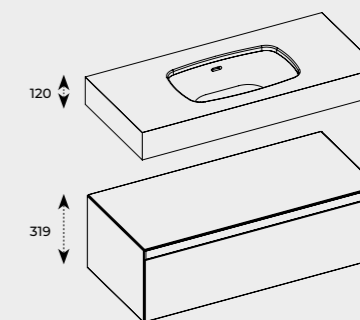

KOMODY SLIM Z BLATEM + UMYWALKI ŚCIENNE DIMPLE