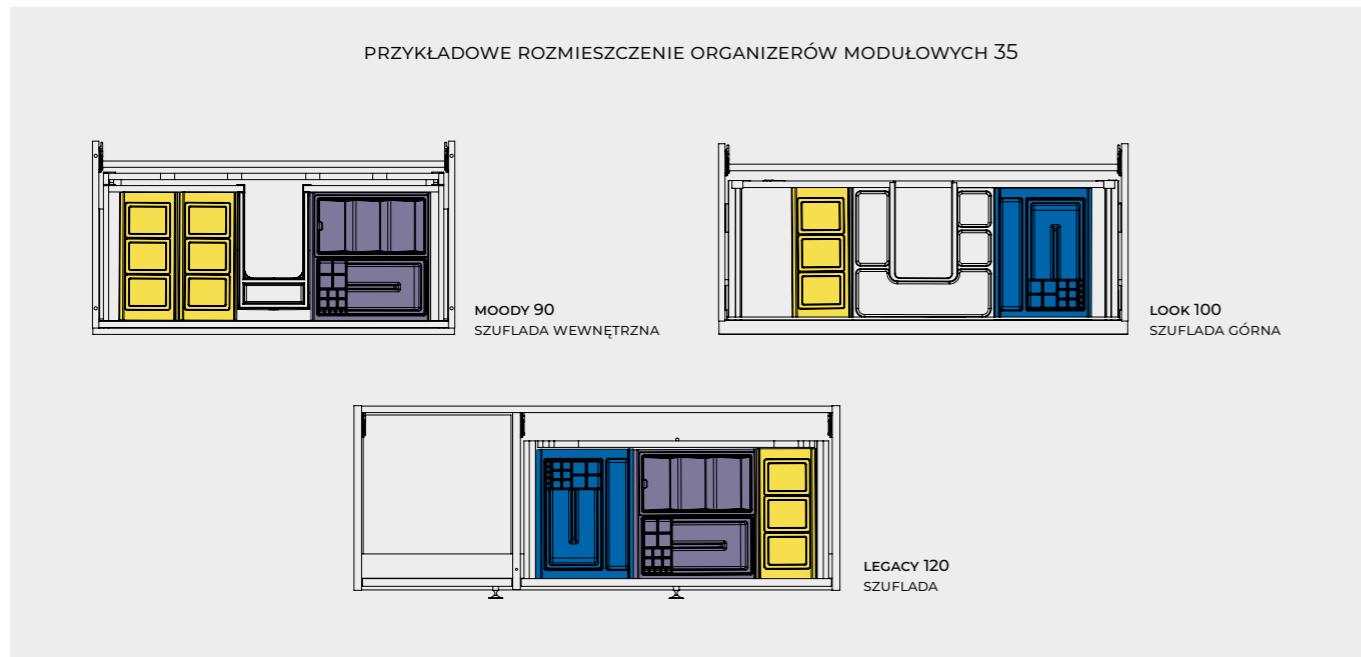

ORGANIZER MODUŁOWY 35									
S		M		L					
kolor		indeks		cena netto / brutto		indeks		cena netto / brutto	
ANTHRACITE MAT		167348		110,00 / 135,30		167350		158,00 / 194,34	

ORGANIZER MODUŁOWY 40									
S		M		L					
kolor		indeks		cena netto / brutto		indeks		cena netto / brutto	
ANTHRACITE MAT		167349		110,00 / 135,30		167351		158,00 / 194,34	

kolekcja	szuflady	szerokość szuflad						
		60	70	80	90	100	120	140
Legacy		-	-	-	-	S, M, L	S, M, L	S, M, L
Soho		S	-	S, L	-	S, M, L	-	-
		S, M, L	-	S, M, L	-	S, M, L	-	-
Glam		-	S, M, L	-	S, M, L	-	S, M, L	-
		-	-	-	-	-	-	-
Moody		-	S	-	S, M	-	-	-
		-	-	-	-	-	-	-
Split		S	-	S, M	-	S	S	-
		S, M, L	-	S, M, L	-	S, M, L	S, M, L	-
Look		-	-	S	-	S, M	-	-
		S, M, L	-	S, M, L	-	S, M, L	-	-
Inge New		-	-	-	S	-	-	-
		S, M, L	-	-	S, M, L	-	-	-

kolekcja	szuflady	szerokość szuflad					
		60	70	80	90	100	120
Glam		-	-	-	-	-	-
		-	S, M, L	-	S, M, L	-	S, M, L
Lofty		-	-	-	S	-	-
		-	S, M, L	-	S, M, L	-	-
Moody		-	-	-	-	-	-
		-	S, M, L	-	S, M, L	-	-
Indus		S, M, L	-	S, M, L	-	S, M, L	S, M, L