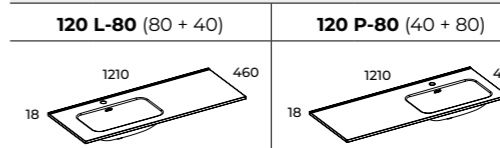

UMYWALKI MEBLOWE SKAPPA

UMYWALKI WYKONANE Z CERAMIKI