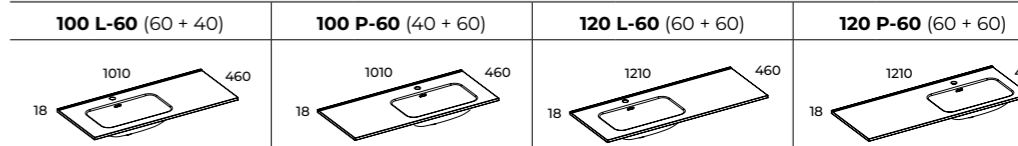

UMYWALKI MEBLOWE SKAPPA

UMYWALKI WYKONANE Z CERAMIKI

kolor	indeks	cena netto / brutto	indeks	cena netto / brutto	indeks	cena netto / brutto	indeks	cena netto / brutto
WHITE POLYSK	145935	858,00 / 1055,34	145945	858,00 / 1055,34	145955	1221,00 / 1501,83	145965	1221,00 / 1501,83