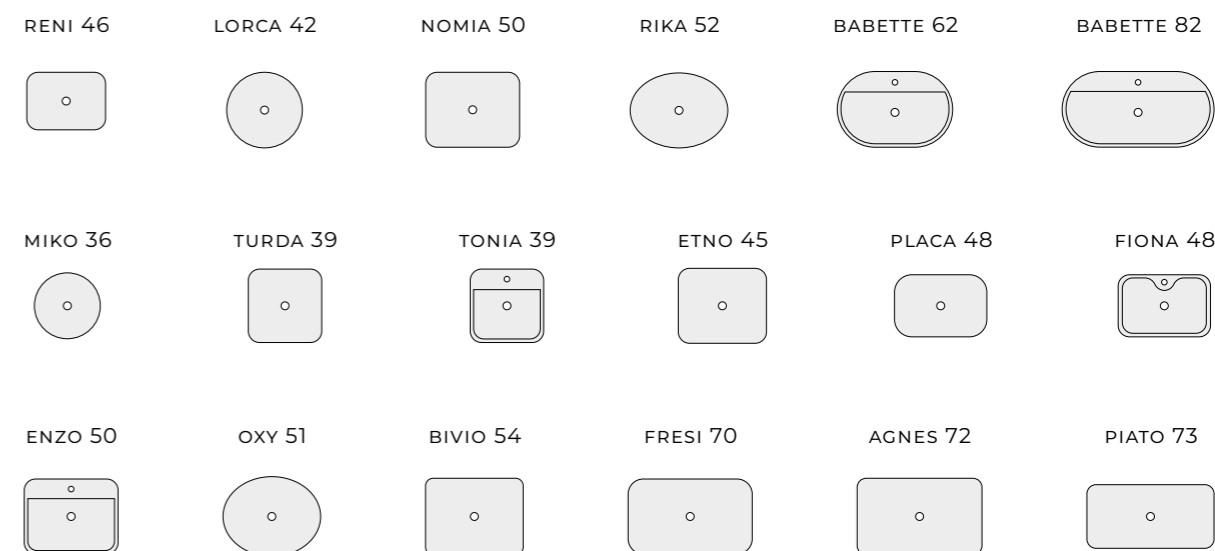

PIAZZA

MAXXI

UMYWALKI NABLATOWE