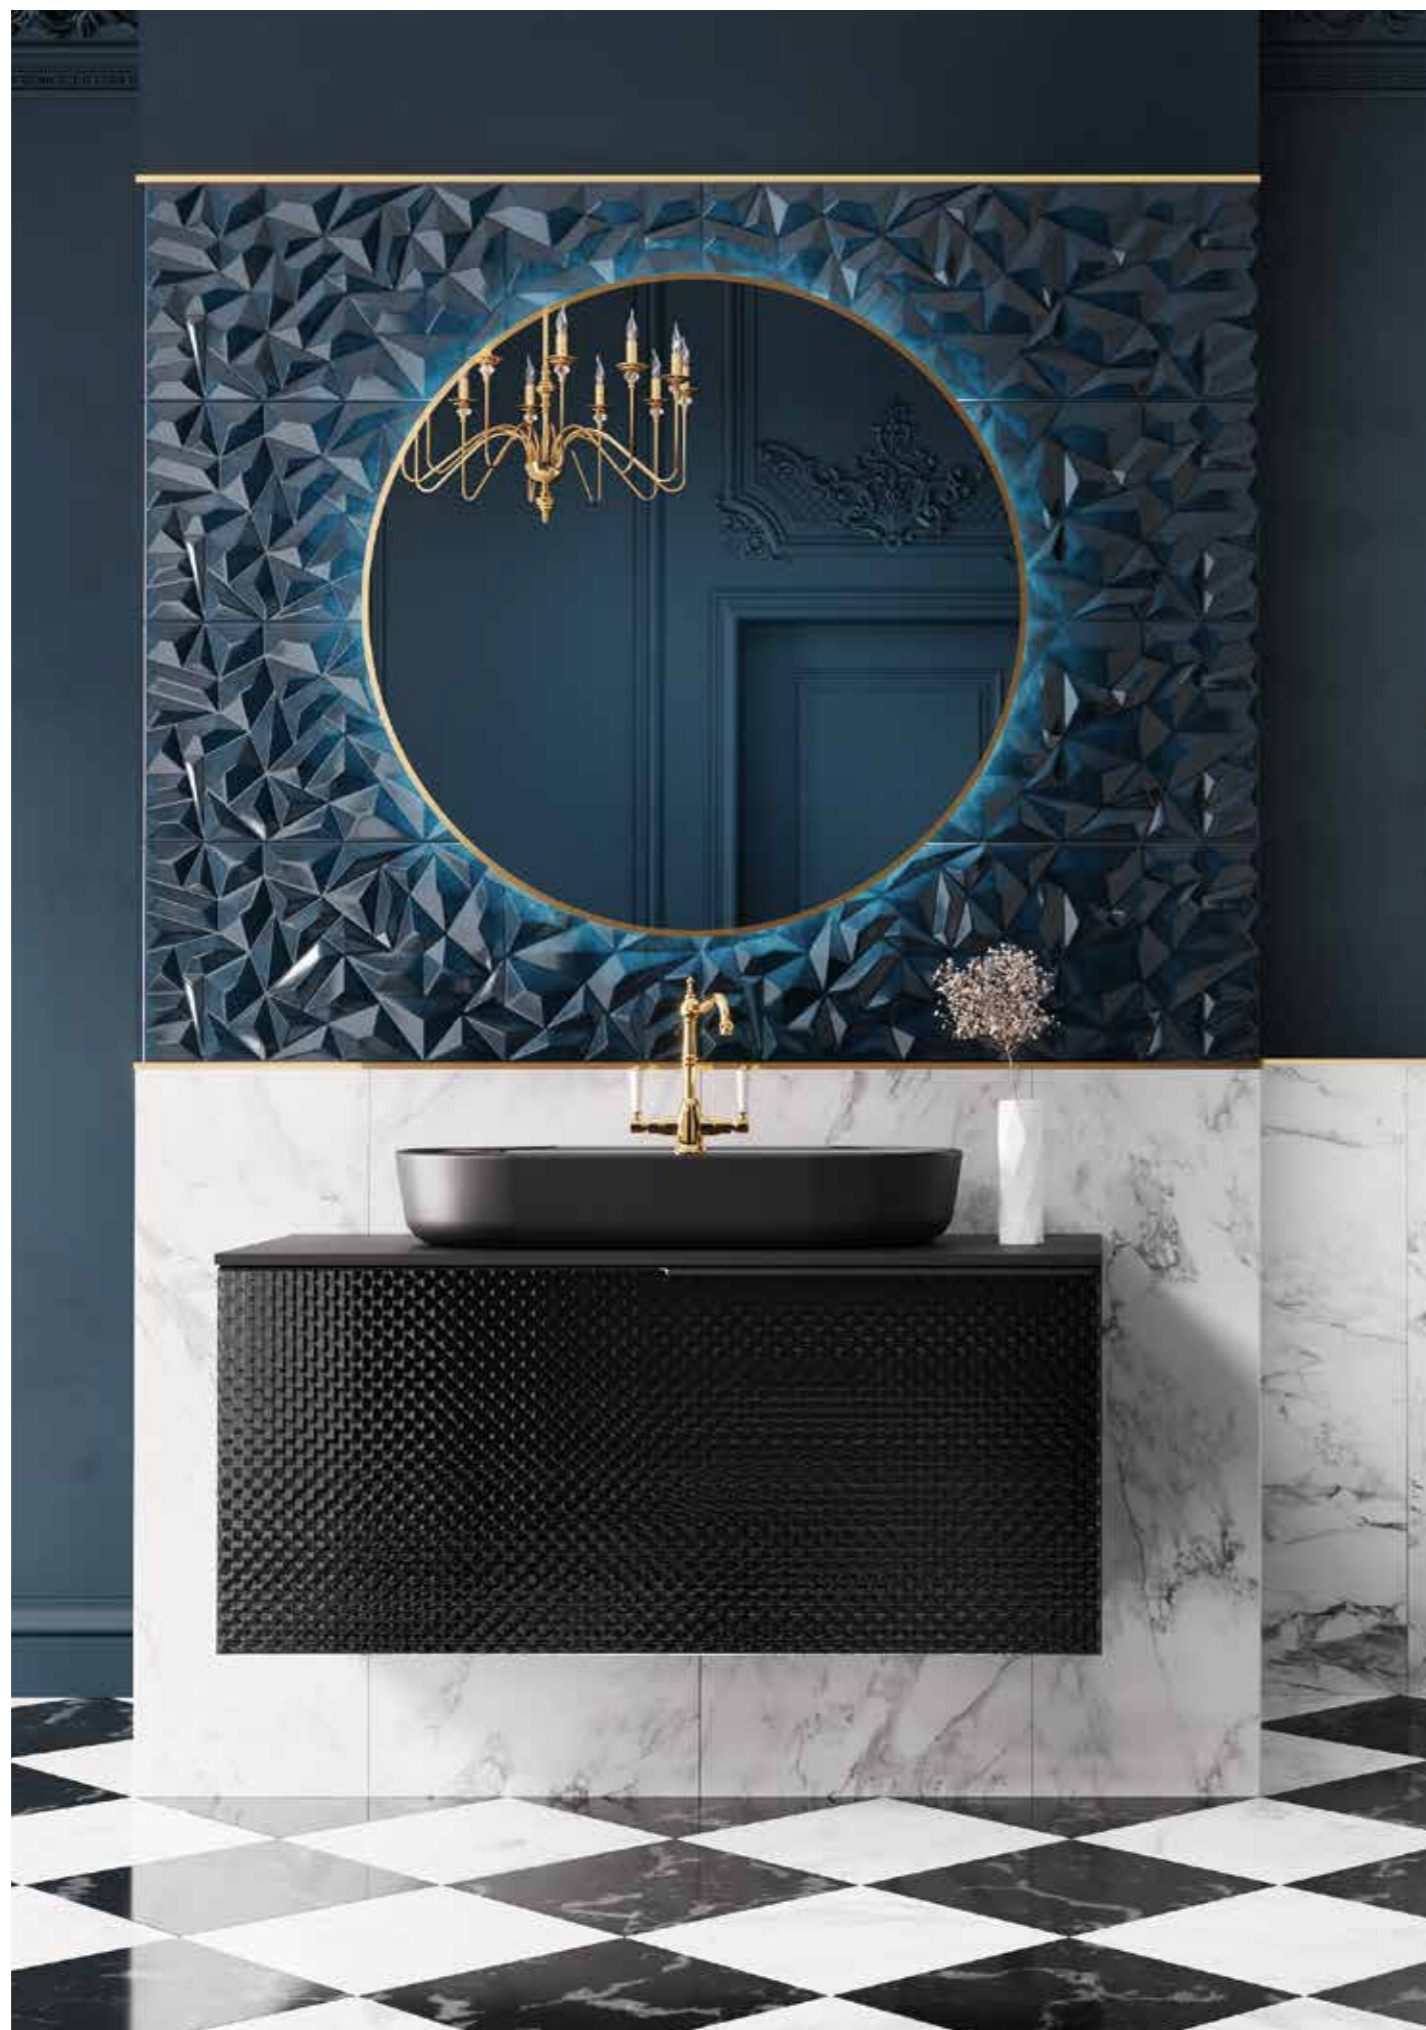

GLAM

GLĘBOKOŚĆ KOLEKCJI

50 CM

KOLORY

MEBLE

WHITE
MAT

STONE
MAT

BLACK
MAT

UCHWYTY

WHITE
MAT

STONE
MAT

BLACK
MAT

UMYWALKI / KORKI

WHITE
POLYSK

STONE
MAT

BLACK
MAT

BLATY ELITSTONE UNIKOLOR

WHITE
MAT

STONE
MAT

BLACK
MAT

FRONTY

PLYTA
LAMINOWANA
+ SZKŁO

KORPUSY

PLYTA
LAMINOWANA /
LAKIEROWANA

SZUFLADY

PELEN
WYSUW

SYSTEM
SOFT-CLOSE

UMYWALKI

NABLATOWE