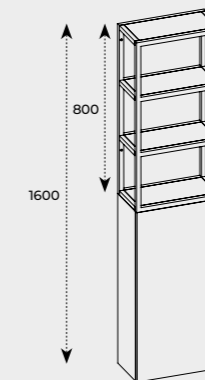

SZAFKI WISZĄCE GL. 21,6 CM + STELAŻ WISZĄCY 40/80