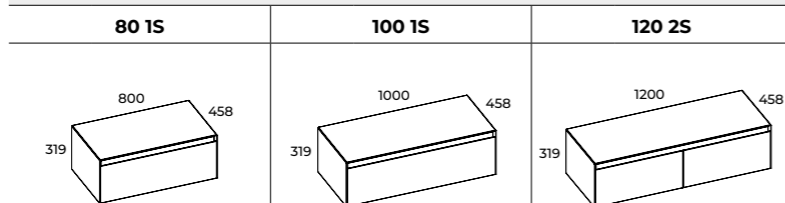

KOMODY SLIM Z BLATEM

MOŻLIWOŚĆ ŁĄCZENIA Z UMYWALKAMI ŚCIENNYMI DIMPLE

kolor	indeks	cena netto / brutto	indeks	cena netto / brutto	indeks	cena netto / brutto
WHITE POLYSK	169106	1323,00 / 1627,29	169107	1528,00 / 1879,44	169108	1985,00 / 2441,55
WHITE MAT	168931		168938		168945	
STONE MAT	168932		168939		168946	
ANTHRACITE MAT	168933		168940		168947	
BLACK MAT	168934		168941		168948	
FOREST GREEN MAT	168936		168943		168950	
NAVY BLUE MAT	168935		168942		168949	
FUME MAT	168937		168944		168951	