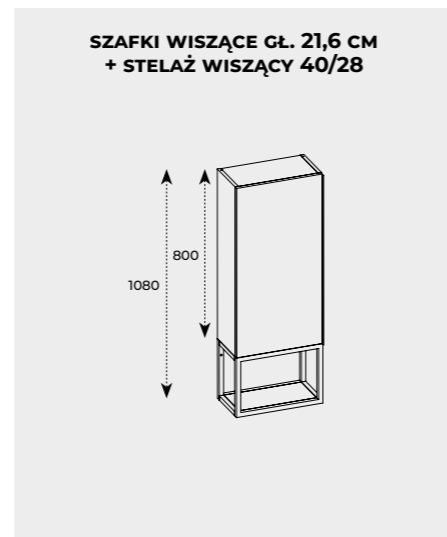

WISZĄCE				
40 1D (GL. 21,6 CM)			40 1D (GL. 31,6 CM)	
DRZWIČZKI UNIERSALNE			DRZWIČZKI UNIERSALNE	
kolor	indeks	cena netto / brutto	indeks	cena netto / brutto
WHITE POLYSK	166722	357,00 / 439,11	166723	383,00 / 471,09
ANTHRACITE POLYSK	166780	368,00 / 452,64	166781	394,00 / 484,62
BLACK POLYSK	167656		167657	
DĄB CANELA	168977	357,00 / 439,11	168978	383,00 / 471,09
ORZECH LINCOLN	168976		168979	

WISZĄCĄ 40 1D (GL. 21,6 CM) MOŻNA SKOMPLETOWAĆ ZE STELAŻAMI WISZĄCYMI Z PÓLKAMI SZKLANYMI 40/28 I 40/80

STELAŻE WISZĄCE Z PÓLKAMI SZKLANYMI				
40/28			40/80	
kolor	indeks	cena netto / brutto	indeks	cena netto / brutto
WHITE MAT	168189	315,00 / 387,45	168187	688,00 / 846,24
BLACK MAT	168188		168186	

SŁUPKI				
30 2D			60 3D	
DRZWIČZKI UNIERSALNE				
kolor	indeks	cena netto / brutto	indeks	cena netto / brutto
WHITE POLYSK	164590	504,00 / 619,92	166720	1092,00 / 1343,16
ANTHRACITE POLYSK	166795	536,00 / 659,28	166778	1118,00 / 1375,14
BLACK POLYSK	167654		167655	
DĄB CANELA	168973	504,00 / 619,92	168974	1092,00 / 1343,16
ORZECH LINCOLN	168972		168975	

KOSZ UNIERSALNY		
30		
DO SŁUPKA 30 2D, UCHYLNY		
kolor	indeks	cena netto / brutto
SZARY	165450	142,00 / 174,66

KOSZ WYKONANY Z METALU		

UCHWYTY KWADRO, 1 SZT.								
16			40		60		80	
DO SZAFKI WISZĄCEJ I SŁUPKA			DO SZAFKI I KOMODY 60 CM I SETA 50 CM		DO SZAFKI I KOMODY 80 CM		DO SZAFKI 100 CM	
kolor	indeks	cena netto / brutto	indeks	cena netto / brutto	indeks	cena netto / brutto	indeks	cena netto / brutto
WHITE MAT	167921		167900		167901		168430	
CHROM	168367		168368		168369		168370	
GOLD	167905	37,00 / 45,51	167906	42,00 / 51,66	167907	95,00 / 116,85	168429	126,00 / 154,98
ROSE GOLD	168546		168547		168548		168549	
BLACK MAT	167902		167903		167904		168428	

UCHWYTY ORGANIC, 1 SZT.				
16			32	
DO KOMÓD I WISZĄCYCH 40 CM			DO POZOSTAŁYCH SZAFEK	
kolor	indeks	cena netto / brutto	indeks	cena netto / brutto
CHROM	168626		168627	
GOLD	168628	47,00 / 57,81	168629	74,00 / 91,02
BLACK MAT	168630		168631	

GAŁKI KIDO, 1 SZT.		
Ø 3		
kolor	indeks	cena netto / brutto
CHROM	168412	
GOLD	168291	
ROSE GOLD	168292	
PINK MAT	168296	21,00 / 25,83
GREEN MAT	168295	
BLUE MAT	168294	
BLACK MAT	168293	

GAŁKI LEGACY, 1 SZT.		
Ø 3,5		
kolor	indeks	cena netto / brutto
ANTIQUE SILVER	168930	
GOLD	168928	53,00 / 65,19
BLACK MAT	168929	

GAŁKI LOOK, 1 SZT.		
Ø 5		
kolor	indeks	cena netto / brutto
STAINLESS STEEL	168841	
GOLD	168840	74,00 / 91,02
BLACK MAT	168839	

UMYWALKI MEBLOWE KWADRO								
60			80		100		100 DUO	
kolor	indeks	cena netto / brutto	indeks	cena netto / brutto	indeks	cena netto / brutto	indeks	cena netto / brutto
WHITE POLYSK	22052008N	644,00 / 792,12	22052006N	699,00 / 859,77	22052009N	770,00 / 947,10	22052011N	781,00 / 960,63

UMYWALKA MEBLOWA KWADRO		
120 DUO		
DO DWÓCH SZAFEK 60 CM		
kolor	indeks	cena netto / brutto
WHITE POLYSK	22054007N	1199,00 / 1474,77

UMYWALKI MEBLOWE MIŁOS				
60			80	
kolor	indeks	cena netto / brutto	indeks	cena netto / brutto
WHITE POLYSK	155760	517,00 / 635,91	155780	583,00 / 717,09