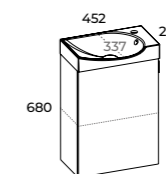

FRONT I KORPUS:
**PLYTA
LAMINOWANA /
LAKIEROWANA
16 MM**
ZAWIASY: **SYSTEM
SOFT-CLOSE**
UMYWALKA: **PRAWA**
DRZWICZKI: **LEWE**

SZAFKI
STANDARDOWO
WYPOSAŻONE
W **METALOWY
UCHWYT**
W KOLORZE CHROM

SET
45 1D