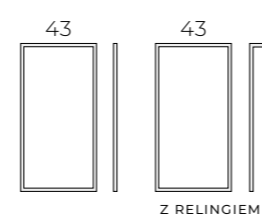

STELAŻE BOCZNE