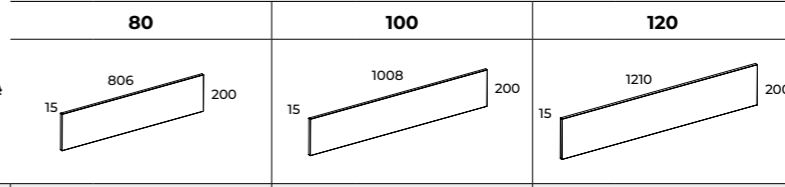

PANELE ŚCIENNE MARMUR KOMPACTOWY - ELITSTONE - UNIKOLOR

kolor	indeks	cena netto / brutto	indeks	cena netto / brutto	indeks	cena netto / brutto
WHITE MAT	168254	651,00 / 800,73	168255	709,00 / 872,07	168256	772,00 / 949,56
STONE MAT	168257		168258		168259	
ANTHRACITE MAT	168260		168261		168262	
BLACK MAT	168263		168264		168265	
FOREST GREEN MAT	168269		168270		168271	
NAVY BLUE MAT	168272		168273		168274	
FUME MAT	168266		168267		168268	
TERRA PINK MAT	168895		168897		168896