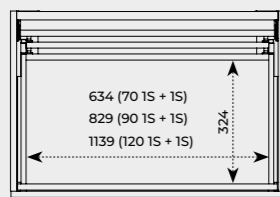

FRONTY SZAFEK
POKRYTE SZKŁEM
ORNAMENOWYM
W KOLORZE MEBLI

SZAFKI
STANDARDOWO
WYPOSAŻONE
W UCHWYTY
W KOLORZE MEBLI

SZAFKI PODUMYWALKOWE Z SZUFLADĄ WEWNĘTRZNĄ

		70 1S + 1S		90 1S + 1S		120 1S + 1S	
kolor	indeks	cena netto / brutto	indeks	cena netto / brutto	indeks	cena netto / brutto	
WHITE MAT	168380		168381		168382		
STONE MAT	168383	1748,00 / 2150,04	168384	1869,00 / 2298,87	168385	2279,00 / 2803,17	
BLACK MAT	168386		168387		168388		

KONIECZNOŚĆ
ZASTOSOWANIA
SYFONU
OSZCZĘDZAJĄCEGO
MIEJSCE

GÓRNA SZUFLADA
SZAFEK

UMYWALKI NABLATOWE

		RENI 46		LORCA 42		NOMIA 50		RIKA 52	
kolor	indeks	cena netto / brutto	indeks	cena netto / brutto	indeks	cena netto / brutto	indeks	cena netto / brutto	
WHITE POLYSK	145047	517,00 / 635,91	145048	517,00 / 635,91	145042	539,00 / 662,97	145056	539,00 / 662,97	
STONE MAT	145096	798,00 / 981,54	145005	798,00 / 981,54	145292	820,00 / 1008,60	145002	820,00 / 1008,60	
BLACK MAT	145058		145084		145291		145001		

UMYWALKI NABLATOWE

		BABETTE 62		BABETTE 82	
kolor	indeks	cena netto / brutto	indeks	cena netto / brutto	
WHITE POLYSK	145079	517,00 / 635,91	145109	985,00 / 1211,55	
STONE MAT	145102	798,00 / 981,54	145106	1331,00 / 1637,13	
BLACK MAT	145101		145105		

ORGANIZERY
MODUŁOWE
STR. 202

LUSTRA
STR. 206

WISZĄCE
Z LUSTRAMI
STR. 214

KINKIETY
STR. 218

*DO WYCZERPIANIA ZAPASÓW

ELITA • 2023 • GLAM

UMYWALKI NABLATOWE

		MIKO 36		TURDA 39		TONIA 39		ETNO 45	
kolor	indeks	cena netto / brutto	indeks	cena netto / brutto	indeks	cena netto / brutto	indeks	cena netto / brutto	
WHITE POLYSK	145295	501,00 / 616,23	145043	517,00 / 635,91	145081	358,00 / 440,34	145039	517,00 / 635,91	

UMYWALKI NABLATOWE

		PLACA 48		FIONA 48		ENZO 50		OXY 51	
kolor	indeks	cena netto / brutto	indeks	cena netto / brutto	indeks	cena netto / brutto	indeks	cena netto / brutto	
WHITE POLYSK	145030	501,00 / 616,23	145023	567,00 / 697,41	145082	374,00 / 460,02	145078	655,00 / 805,65	

UMYWALKI NABLATOWE

		BIVIO 54		FRESI 70		AGNES 72		PIATO 73	
kolor	indeks	cena netto / brutto	indeks	cena netto / brutto	indeks	cena netto / brutto	indeks	cena netto / brutto	
WHITE POLYSK	145038	539,00 / 662,97	145033	644,00 / 792,12	145029	655,00 / 805,65	145041	644,00 / 792,12	

KORKI KLIK-KLAK

Ø 7

KORKI
WYKONANE
Z CERAMIKI

		KORKI KLIK-KLAK	
kolor	indeks	cena netto / brutto	
WHITE POLYSK	168413		
STONE MAT	167955	126,00 / 154,98	
BLACK MAT	167958		

BLATY MARMUR KOMPAKTOWY – ELITSTONE – UNIKOLOR

		70		90		120	
kolor	indeks	cena netto / brutto	indeks	cena netto / brutto	indeks	cena netto / brutto	
WHITE MAT	168389		168390		168391		
STONE MAT	168392	1202,00 / 1478,46	168394	1355,00 / 1666,65	168395	1622,00 / 1995,06	
BLACK MAT	168396		168397		168398		

BLATY WYKONANE
Z MARMURU
KOMPAKTOWEGO
POKRYTE
WODOODPORNĄ
FARBĄ POLIMEROWĄ
ORAZ POWŁOKĄ
WZMACNIAJĄCĄ
ODPORNOŚĆ
NA ZARYSOWANIA

ELITA • 2023 • GLAM