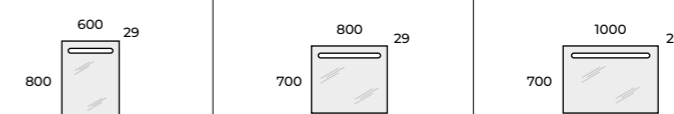

LUSTRA LED

LINA 60

LINA 80

LINA 100

indeks	cena netto / brutto	indeks	cena netto / brutto	indeks	cena netto / brutto
166764	882,00 / 1084,86	166765	1008,00 / 1239,84	167641	1381,00 / 1698,63

LUSTRO LED

SMALL 45

- IP 44,
- BARWA NEUTRALNA 5700 K,
- PODŁĄCZANE DO INSTALACJI ELEKTRYCZNEJ

indeks	cena netto / brutto
168048	593,00 / 729,39