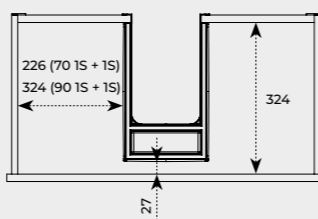

SZAFKI PODUMYWALKOWE
Z SZUFLADĄ WEWNĘTRZNĄ

70 1S + 1S

90 1S + 1S

SZAFKI BEZ
UCHWYTÓW

kolor	indeks	cena netto / brutto	indeks	cena netto / brutto
WHITE POLYSK	167684		167686	
BLACK MAT	167685	1365,00 / 1678,95	167687	1491,00 / 1833,93
ORZECH LINCOLN	168848		168849	

GÓRNA SZUFLADA
SZAFEK PODUMYWALKOWYCH