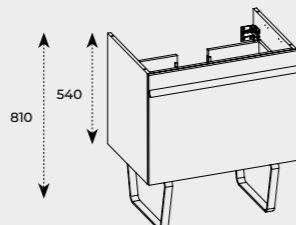

SZAFKI PODUMYWALKOWE + NOGI

UMYWALKI MEBLOWE IWA

70

90

UMYWALKI
WYKONANE
Z CERAMIKI

kolor	indeks	cena netto / brutto	indeks	cena netto / brutto
WHITE POLYSK	145370	897,00 / 1103,31	145300	1040,00 / 1279,20

UMYWALKI MEBLOWE METIS

70

90

UMYWALKI
WYKONANE
Z KONGLOMERATU

kolor	indeks	cena netto / brutto	indeks	cena netto / brutto
WHITE POLYSK	145570	781,00 / 960,63	145590	935,00 / 1150,05

UMYWALKI NABLATOWE

RENI 46

LORCA 42

NOMIA 50

RIKA 52

UMYWALKI
WYKONANE
Z CERAMIKI

kolor	indeks	cena netto / brutto	indeks	cena netto / brutto	indeks	cena netto / brutto	indeks	cena netto / brutto
WHITE POLYSK	145047	517,00 / 635,91	145048	517,00 / 635,91	145042	539,00 / 662,97	145056	539,00 / 662,97
STONE MAT	145096	798,00 / 981,54	145005	798,00 / 981,54	145292	820,00 / 1008,60	145002	820,00 / 1008,60
LIGHT GREY MAT	145097*	725,00 / 891,75	145086*	725,00 / 891,75	145087*	745,00 / 916,35	145003*	745,00 / 916,35
ANTHRACITE MAT	145098		145007		145294		145004	
BLACK MAT	145058		145084		145291		145001	
FOREST GREEN MAT	146028	798,00 / 981,54	146055	798,00 / 981,54	146052	820,00 / 1008,60	146049	820,00 / 1008,60
NAVY BLUE MAT	146029		146056		146053		146050	
FUME MAT	146027		146054		146051		146048	
TERRA PINK MAT	146081		-		-		-	

UMYWALKI NABLATOWE

BABETTE 62

BABETTE 82

UMYWALKI
WYKONANE
Z CERAMIKI

kolor	indeks	cena netto / brutto	indeks	cena netto / brutto
WHITE POLYSK	145079	517,00 / 635,91	145109	985,00 / 1211,55
STONE MAT	145102	798,00 / 981,54	145106	1331,00 / 1637,13
LIGHT GREY MAT	145103*	725,00 / 891,75	145107*	1210,00 / 1488,30
ANTHRACITE MAT	145104		145108	
BLACK MAT	145101		145105	
FOREST GREEN MAT	146043	798,00 / 981,54	146046	1331,00 / 1637,13
NAVY BLUE MAT	146042		146045	
FUME MAT	146041		146044	

*DO WYCZERPANIA ZAPASÓW

ORGANIZERY
MODUŁOWE
STR. 202

LUSTRA
STR. 206

WISZĄCE
Z LUSTRAMI
STR. 214

KINKIETY
STR. 218