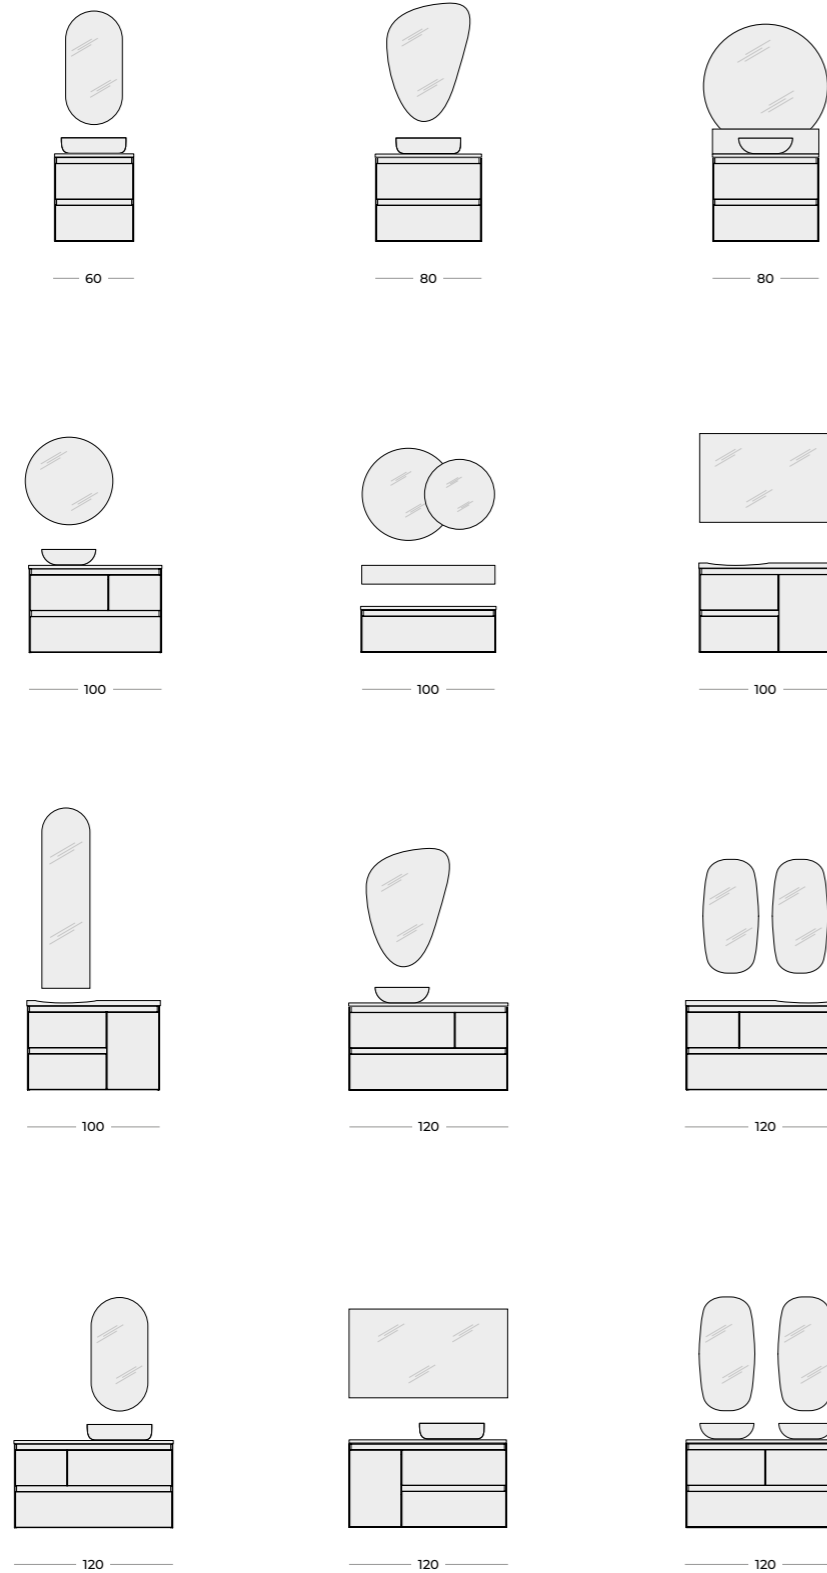

ORGANIZERY
MODUŁOWE
STR. 202
LUSTRA
STR. 206
WISZĄCE
Z LUSTRAMI
STR. 214
KINKIETY
STR. 218

SZAFKI PODUMYWALKOWE 2-SZUFLADOWE				SZAFKI PODUMYWALKOWE 2-SZUFLADOWE + CARGO				
60 2S		80 2S		100 (60 2S L + CARGO P)		100 (60 2S P + CARGO L)		
kolor	indeks	cena netto / brutto	indeks	cena netto / brutto	indeks	cena netto / brutto	indeks	cena netto / brutto
WHITE POLYSK	169087	1386,00 / 1704,78	169088	1596,00 / 1963,08	169089	2394,00 / 2944,62	169090	2394,00 / 2944,62
WHITE MAT	168140		168144		168148		168152	
STONE MAT	168141		168145		168149		168153	
ANTHRACITE MAT	168142		168146		168150		168154	
BLACK MAT	168143		168147		168151		168155	
FOREST GREEN MAT	168997		169000		169003		169007	
NAVY BLUE MAT	168998		169001		169004		169008	
FUME MAT	168999		169002		169005		169009	

SZAFKI PODUMYWALKOWE 2-SZUFLADOWE + CARGO				SZAFKI PODUMYWALKOWE 3-SZUFLADOWE				
120 (80 2S L + CARGO P)		120 (80 2S P + CARGO L)		100 3S L		100 3S P		
kolor	indeks	cena netto / brutto	indeks	cena netto / brutto	indeks	cena netto / brutto	indeks	cena netto / brutto
WHITE POLYSK	169093	2599,00 / 3196,77	169094	2599,00 / 3196,77	169091	1890,00 / 2324,70	169092	1890,00 / 2324,70
WHITE MAT	168164		168168		168156		168160	
STONE MAT	168165		168169		168157		168161	
ANTHRACITE MAT	168166		168170		168158		168162	
BLACK MAT	168167		168171		168159		168163	
FOREST GREEN MAT	169015		169018		169006		169012	
NAVY BLUE MAT	169016		169019		169010		169013	
FUME MAT	169017		169020		169011		169014