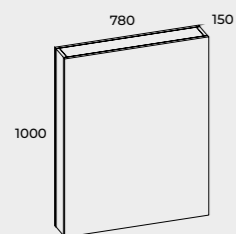

EKSPOZYTORY

NISKI 78

ELEMENT EKSPozyTORA