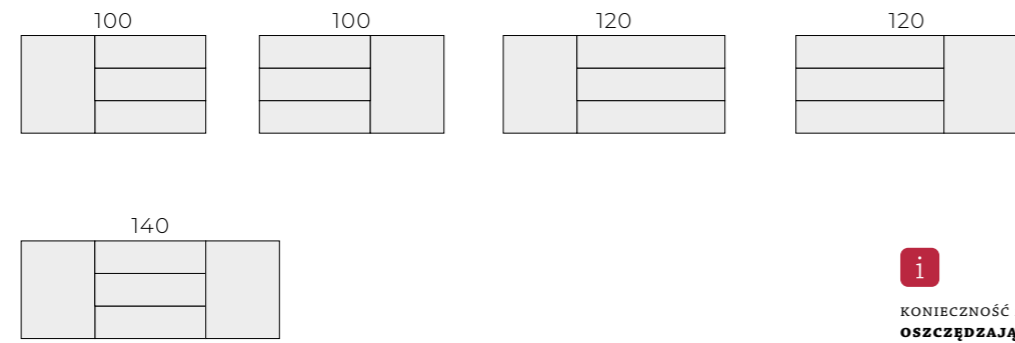

MEBLE

SZAFKI