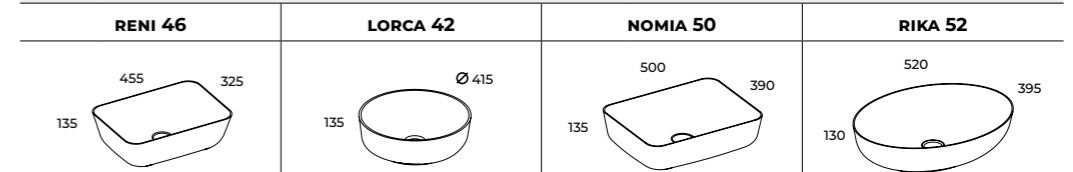

UMYWALKI NABLATOWE

UMYWALKI
WYKONANE
Z CERAMIKI

kolor	indeks	cena netto / brutto	indeks	cena netto / brutto	indeks	cena netto / brutto	indeks	cena netto / brutto
WHITE POLYSK	145047	517,00 / 635,91	145048	517,00 / 635,91	145042	539,00 / 662,97	145056	539,00 / 662,97
STONE MAT	145096	798,00 / 981,54	145005	798,00 / 981,54	145292	820,00 / 1008,60	145002	820,00 / 1008,60
LIGHT GREY MAT	145097*	725,00 / 891,75	145086*	725,00 / 891,75	145087*	745,00 / 916,35	145003*	745,00 / 916,35
ANTHRACITE MAT	145098		145007		145294		145004	
BLACK MAT	145058		145084		145291		145001	
FOREST GREEN MAT	146028	798,00 / 981,54	146055	798,00 / 981,54	146052	820,00 / 1008,60	146049	820,00 / 1008,60
NAVY BLUE MAT	146029		146056		146053		146050	
FUME MAT	146027		146054		146051		146048	
TERRA PINK MAT	146081		-		-		-	

ORGANIZERY
MODUŁOWE
STR. 202

LUSTRA
STR. 206
WISZĄCE
Z LUSTRAMI
STR. 214
KINKIETY
STR. 218

*DO WYCZERPIANIA ZAPASÓW