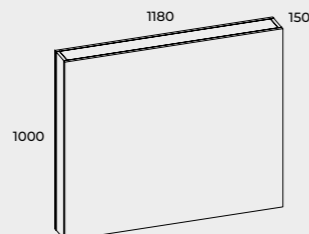

NISKI 118

ELEMENT EKSPozyTORA