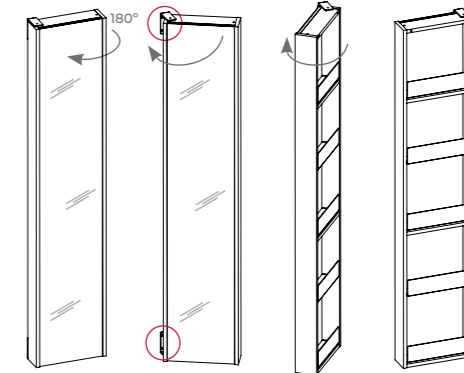

PÓLKA
40 (GŁ. 14,7)

kolor	indeks	cena netto / brutto
WHITE POLYSK	168446	
WHITE MAT	168447	
STONE MAT	168452	
LIGHT GREY POLYSK	168453	
ANTHRACITE POLYSK	168450	
ANTHRACITE MAT	168451	
BLACK POLYSK	168448	257,00 / 316,11
BLACK MAT	168449	
FOREST GREEN MAT	168786	
NAVY BLUE MAT	168788	
FUME MAT	168787	
DĄB CANELA	168454	
ORZECH LINCOLN	168789	

SŁUPKI					
40 2D (GŁ. 12,6)			40 2D (GŁ. 35,2)		
DRZWICZKI UNIWERSALNE					
kolor	indeks	cena netto / brutto	indeks	cena netto / brutto	
WHITE MAT	168328		168316		
WHITE POLYSK	167959		167409		
STONE MAT	168329		168317		
LIGHT GREY POLYSK	168325		167410		
ANTHRACITE MAT	168330		168318		
ANTHRACITE POLYSK	168327		168314		
BLACK MAT	168331	746,00 / 917,58	167733	1029,00 / 1265,67	
BLACK POLYSK	168326		168313		
FOREST GREEN MAT	168790		168794		
NAVY BLUE MAT	168792		168796		
FUME MAT	168791		168795		
DĄB CANELA	167977		168315		
ORZECH LINCOLN	168793		168797		

SŁUPEK		
43 1D (GŁ. 23,9)		
DRZWICZKI UNIWERSALNE		
kolor	indeks	cena netto / brutto
WHITE POLYSK	166463	683,00 / 840,09

SŁUPEK
OBROTOWY (GŁ. 10)
DRZWICZKI UNIWERSALNE

SZAFKA BEZ UCHWYTÓW
FRONT Z LUSTREM

kolor	indeks	cena netto / brutto
WHITE POLYSK	169032	803,00 / 987,69