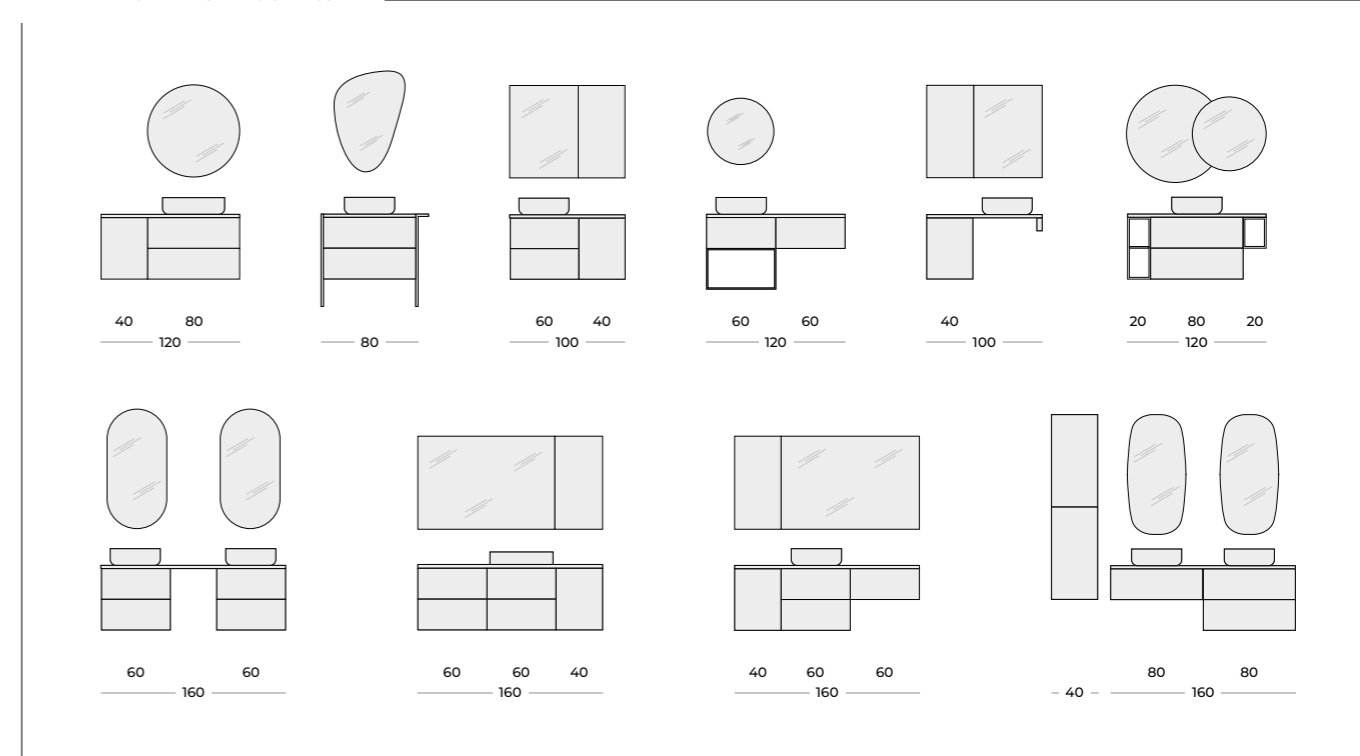

PRZYKŁADOWE KONFIGURACJE