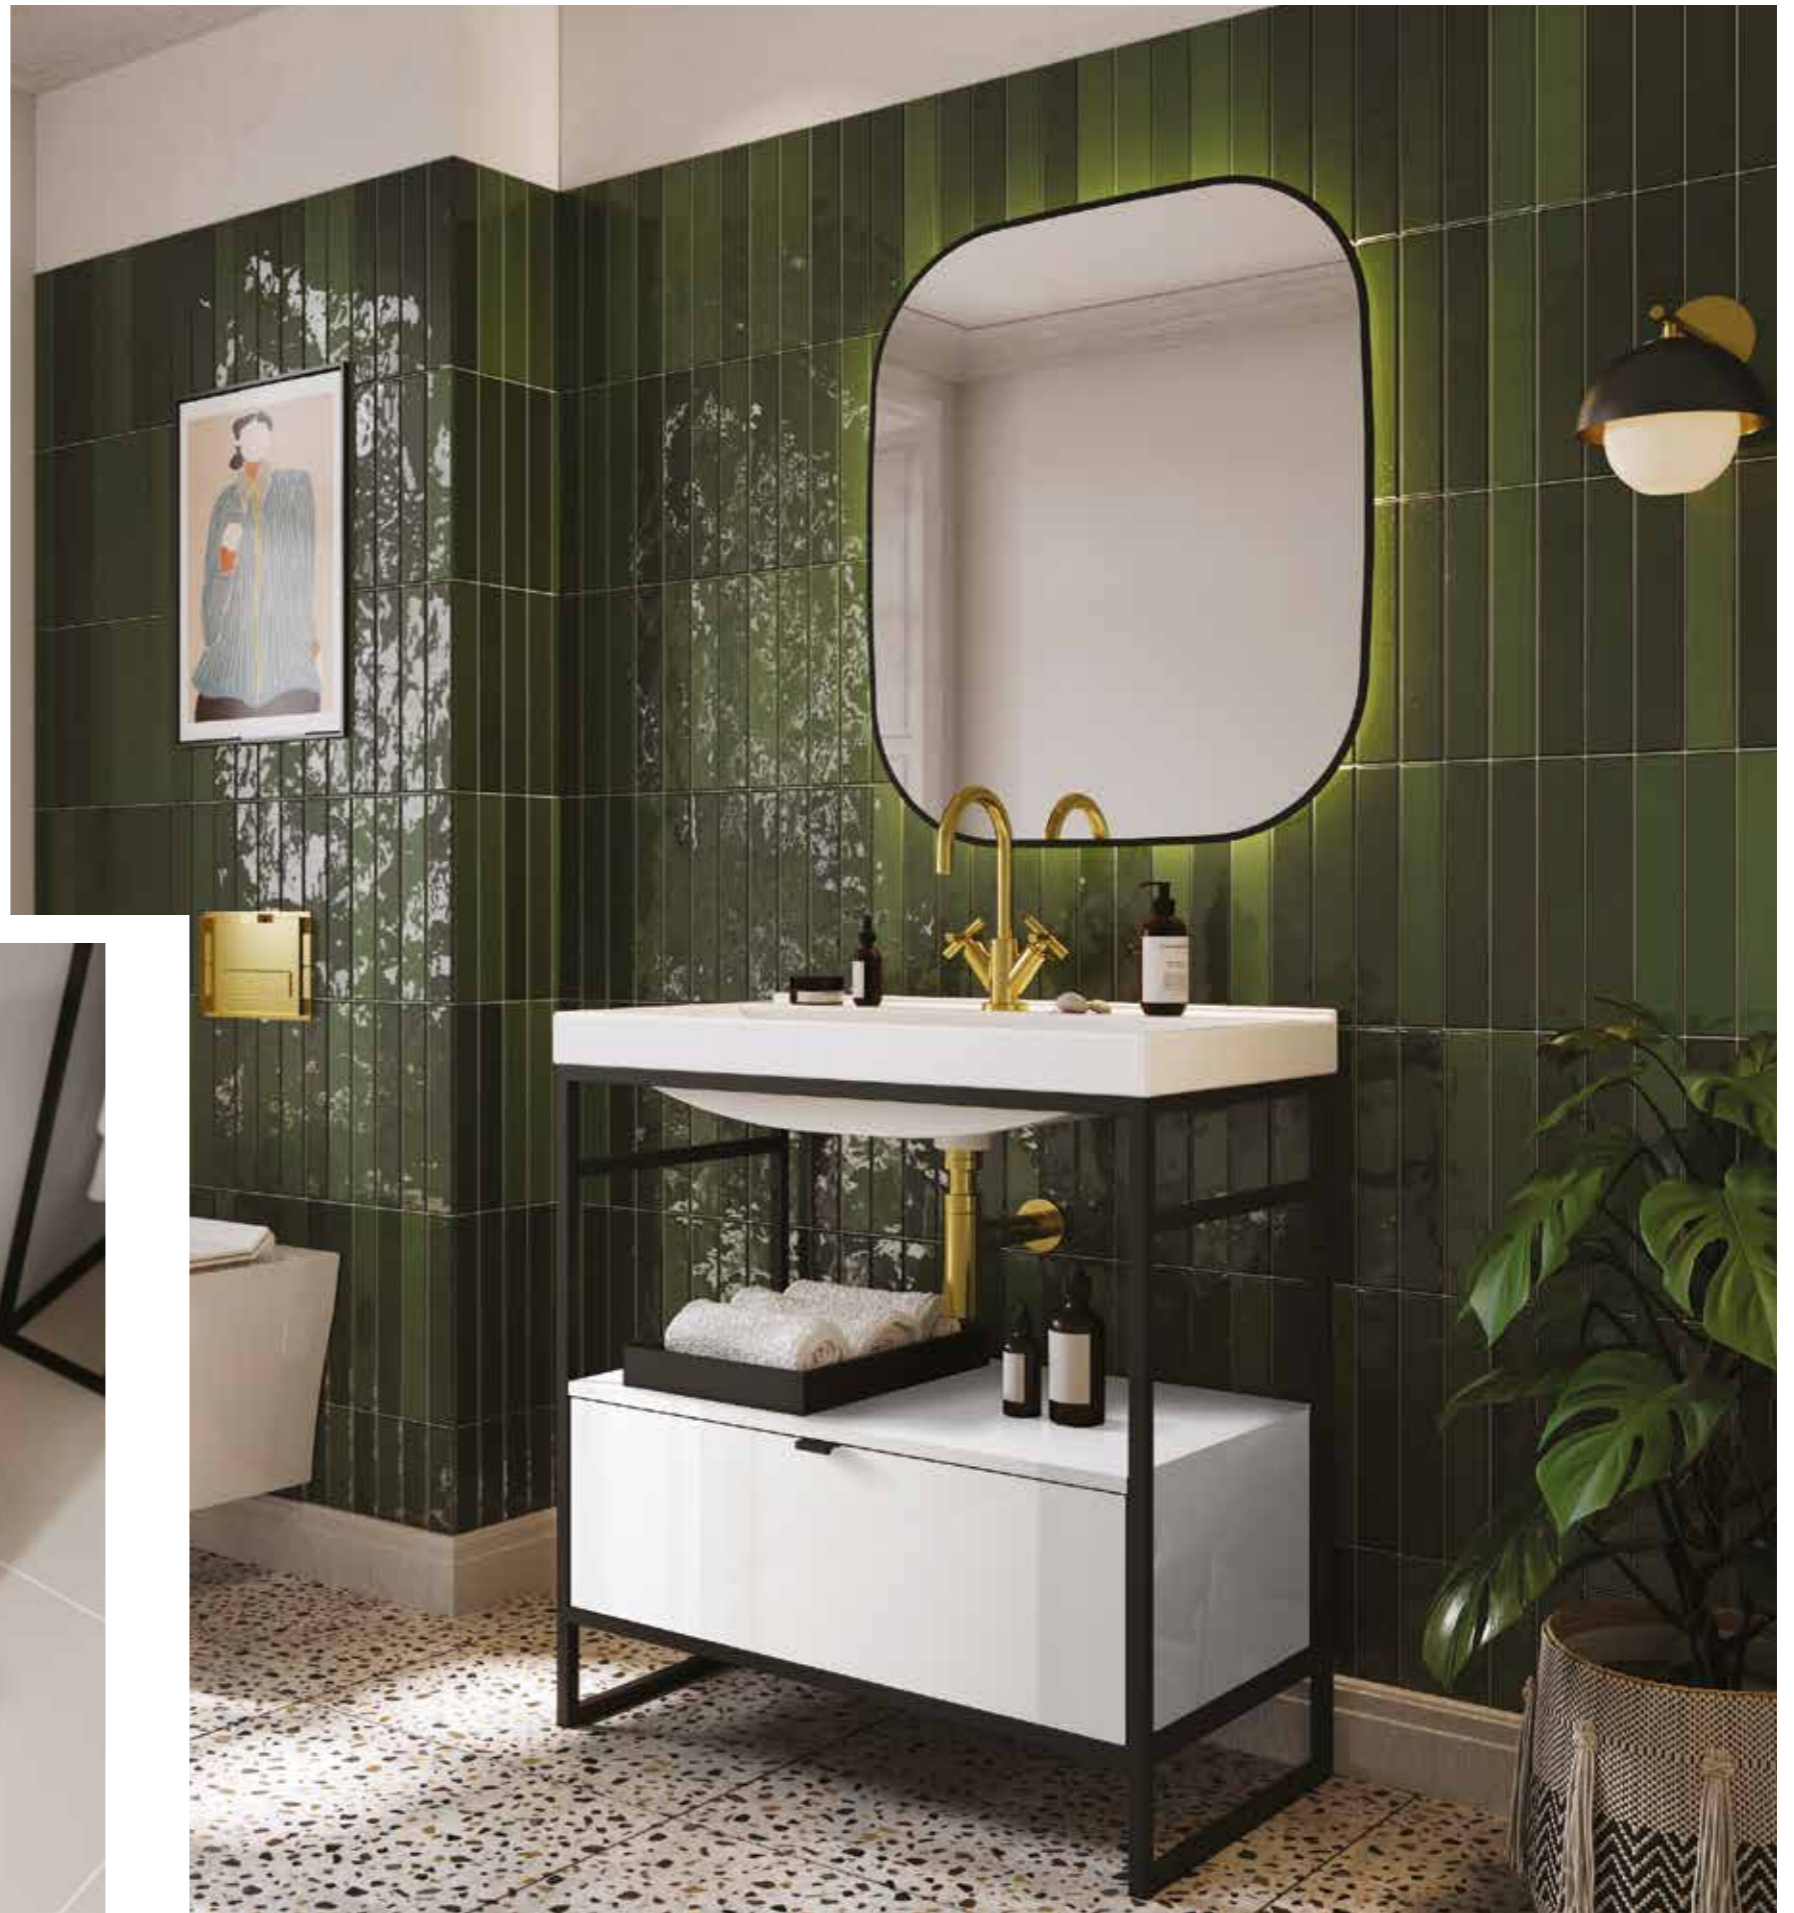

SZAFKA 80 1S WHITE POLYSK (168672) / STELAŻ 80 1S BLACK MAT (168670) / BLAT ELITSTONE TERRAZZO 80 RIVER MAT (168816) / UMYWALKA BABETTE 62 BLACK MAT (145101) / KOREK KLIK-KLAK BLACK MAT (167958) / LUSTRO RAMA 19 MM 60 BLACK (167581)

↑ SZAFKA 120 2S DĄB CANELA (168678) / STELAŻ 120 2S BLACK MAT (168668) / UMYWALKA MAXXI 120 DUO WHITE POLYSK (145825) / LUSTRO LED SHARON DIAMOND 42 BLACK MAT (168130)

↑ SZAFKA 120 2S DĄB CANELA (168678) / STELAŻ 120 2S BLACK MAT (168668) / BLAT ELITSTONE UNIKOLOR 120 FUME MAT (168218) / UMYWALKA RENI 46 × 2 FUME MAT (146027) / KOREK KLIK-KLAM × 2 FUME MAT (168279) / LUSTRO LED SHARON OWAL 52 BLACK MAT (168462)