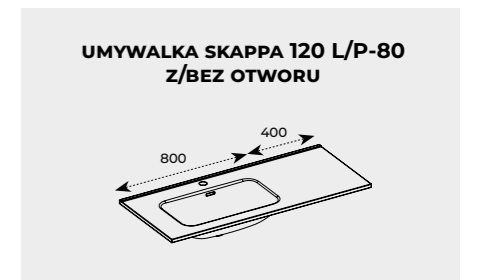

UMYWALKI MEBLOWE SKAPPA BEZ OTWORU

		60		80		100		100 L-60 (60 + 40)	
UMYWALKI WYKONANE Z CERAMIKI									
kolor	indeks	cena netto / brutto	indeks	cena netto / brutto	indeks	cena netto / brutto	indeks	cena netto / brutto	
WHITE POLYSK	146031	457,00 / 562,11	146032	572,00 / 703,56	146033	809,00 / 995,07	146036	858,00 / 1055,34	

UMYWALKI MEBLOWE SKAPPA BEZ OTWORU

		100 P-60 (40 + 60)		120 duo		120 L-60 (60 + 60)		120 P-60 (60 + 60)	
UMYWALKI WYKONANE Z CERAMIKI									
kolor	indeks	cena netto / brutto	indeks	cena netto / brutto	indeks	cena netto / brutto	indeks	cena netto / brutto	
WHITE POLYSK	146035	858,00 / 1055,34	146034	1144,00 / 1407,12	146040	1221,00 / 1501,83	146039	1221,00 / 1501,83	

UMYWALKI MEBLOWE SKAPPA BEZ OTWORU

		120 L-80 (80 + 40)		120 P-80 (40 + 80)	
UMYWALKI WYKONANE Z CERAMIKI					
kolor	indeks	cena netto / brutto	indeks	cena netto / brutto	
WHITE POLYSK	146038	1221,00 / 1501,83	146037	1221,00 / 1501,83