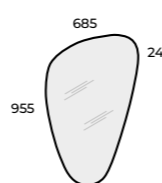

LUSTRA LED SHARON

TRI 68

kolor	indeks	cena netto / brutto
WHITE	168503*	1415,00 / 1740,45
GOLD	168504	1638,00 / 2014,74
ROSE GOLD	168705	
BLACK MAT	168502	1486,00 / 1827,78