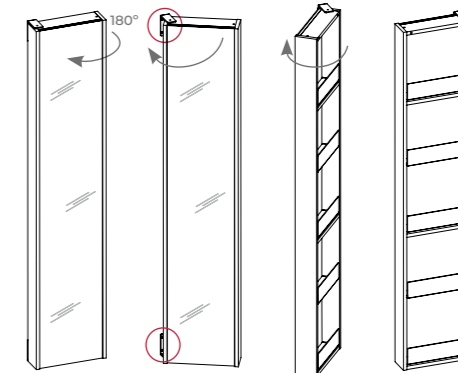

WALL SHELF
40 14,7 CM (D)

colour	index
WHITE GLOSS	168446
WHITE MATT	168447
STONE MATT	168452
LIGHT GREY GLOSS	168453
ANTHRACITE GLOSS	168450
ANTHRACITE MATT	168451
BLACK GLOSS	168448
BLACK MATT	168449
FOREST GREEN MATT	168786
NAVY BLUE MATT	168788
FUME MATT	168787
CANELA OAK	168454
WALNUT LINCOLN	168789

COLUMNS			
40 2D 12,6 CM (D)		40 2D 35,2 CM (D)	
UNIVERSAL DOOR		UNIVERSAL DOOR	
colour	index	index	index
WHITE GLOSS	167959	167409	167409
WHITE MATT	168328	168316	168316
STONE MATT	168329	168317	168317
LIGHT GREY GLOSS	168325	167410	167410
ANTHRACITE GLOSS	168327	168314	168314
ANTHRACITE MATT	168330	168318	168318
BLACK GLOSS	168326	168313	168313
BLACK MATT	168331	167733	167733
FOREST GREEN MATT	168790	168794	168794
NAVY BLUE MATT	168792	168796	168796
FUME MATT	168791	168795	168795
CANELA OAK	167977	168315	168315
WALNUT LINCOLN	168793	168797	168797

STANDARD CABINETS ARE EQUIPPED WITH A METAL HANDLE IN CHROME

CABINET WITHOUT HANDLES

FRONT WITH A MIRROR

COLUMN	
43 1D 23,9 CM (D)	
UNIVERSAL DOOR	
colour	index
WHITE GLOSS	166463

COLUMN
ROTARY 10 CM (D)
UNIVERSAL DOOR

CABINET WITHOUT HANDLES

FRONT WITH A MIRROR