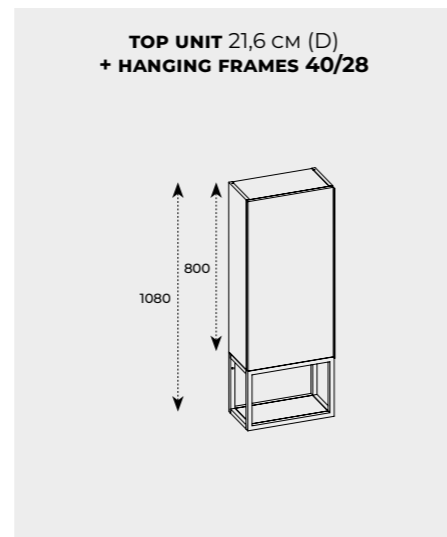

	TOP UNITS	
	40 1D 21,6 CM (D)	40 1D 31,6 CM (D)
	UNIVERSAL DOOR	UNIVERSAL DOOR
CABINET WITHOUT HANDLES		
colour	index	index
WHITE GLOSS	166722	166723
ANTHRACITE GLOSS	166780	166781
BLACK GLOSS	167656	167657
CANELA OAK	168977	168978
WALNUT LINCOLN	168976	168979