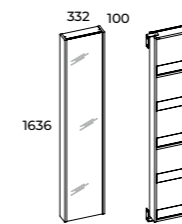

WALL SHELF
40 14,7 CM (D)

colour	index
WHITE GLOSS	168446
WHITE MATT	168447
STONE MATT	168452
LIGHT GREY GLOSS	168453
ANTHRACITE GLOSS	168450
ANTHRACITE MATT	168451
BLACK GLOSS	168448
BLACK MATT	168449
FOREST GREEN MATT	168786
NAVY BLUE MATT	168788
FUME MATT	168787
CANELA OAK	168454
WALNUT LINCOLN	168789

COLUMNS			
40 2D 12,6 CM (D)		40 2D 35,2 CM (D)	
UNIVERSAL DOOR		UNIVERSAL DOOR	
colour	index	index	index
WHITE GLOSS	167959	167409	167409
WHITE MATT	168328	168316	168316
STONE MATT	168329	168317	168317
LIGHT GREY GLOSS	168325	167410	167410
ANTHRACITE GLOSS	168327	168314	168314
ANTHRACITE MATT	168330	168318	168318
BLACK GLOSS	168326	168313	168313
BLACK MATT	168331	167733	167733
FOREST GREEN MATT	168790	168794	168794
NAVY BLUE MATT	168792	168796	168796
FUME MATT	168791	168795	168795
CANELA OAK	167977	168315	168315
WALNUT LINCOLN	168793	168797	168797

STANDARD CABINETS ARE EQUIPPED WITH A METAL HANDLE IN CHROME

CABINET WITHOUT HANDLES

FRONT WITH A MIRROR

COLUMN	
43 1D 23,9 CM (D)	
UNIVERSAL DOOR	
colour	index
WHITE GLOSS	166463

COLUMN
ROTARY 10 CM (D)
UNIVERSAL DOOR

CABINET WITHOUT HANDLES

FRONT WITH A MIRROR