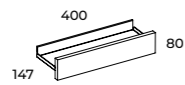

HANGING UNITS							
40 1D 12,6 CM (D)		50 2D 12,6 CM (D)		40 1D 31,6 CM (D)		60 2D 31,6 CM (D)	
UNIVERSAL DOOR		UNIVERSAL DOOR		UNIVERSAL DOOR		UNIVERSAL DOOR	
colour	index	index	index	index	index	index	index
WHITE GLOSS	167734	167407	165568	165568	165569		
WHITE MATT	168322	168310	168336	168336	168344		
STONE MATT	168323	168311	168337	168337	168345		
LIGHT GREY GLOSS	167735	167408	168332	168332	168340		
ANTHRACITE GLOSS	168320	168307	168333	168333	168341		
ANTHRACITE MATT	168324	168312	168338	168338	168346		
BLACK GLOSS	168319	168308	168334	168334	168342		
BLACK MATT	167736	167732	168339	168339	168347		
FOREST GREEN MATT	168784	168804	168800	168800	168808		
NAVY BLUE MATT	168713	168806	168802	168802	168810		
FUME MATT	168798	168805	168801	168801	168809		
CANELA OAK	168321	168309	168335	168335	168343		
WALNUT LINCOLN	168799	168807	168803	168803	168811		

WALL SHELF
40 14,7 CM (D)