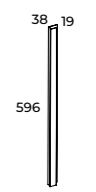

index
BLACK MATT
168778