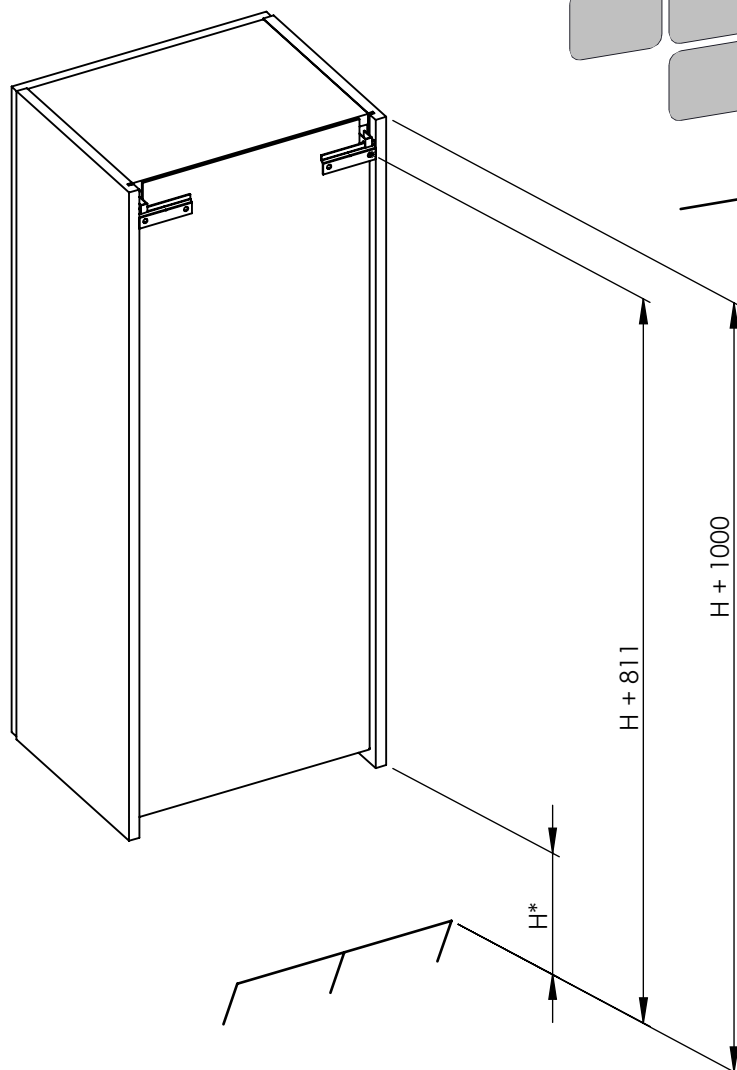

SZAFKA WISZĄCA ZEN 40 1D

392 X 1000 X 316

XX kg

*ZALECANE WYMIARY WYSOKOŚCI ZAWIESZENIA SZAFKI.
W PRZYPADKU ZMIANY WYSOKOŚCI, NALEŻY PAMIĘTAĆ
ŻE PODANE WYMIARY SĄ ZALEŻNE