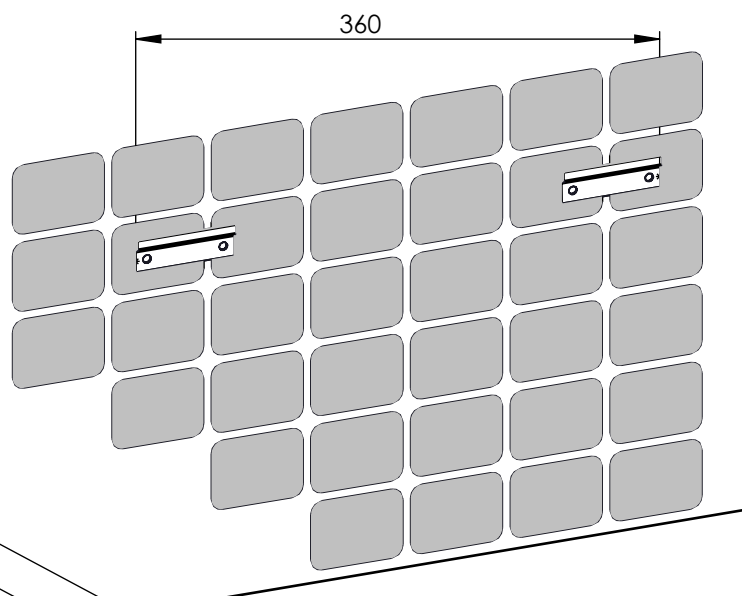

SZAFKA WISZĄCA ZEN 40 1D

392 X 1000 X 316

XX kg

*ZALECANE WYMIARY WYSOKOŚCI ZAWIESZENIA SZAFKI.
W PRZYPADKU ZMIANY WYSOKOŚCI, NALEŻY PAMIĘTAĆ
ŻE PODANE WYMIARY SĄ ZALEŻNE