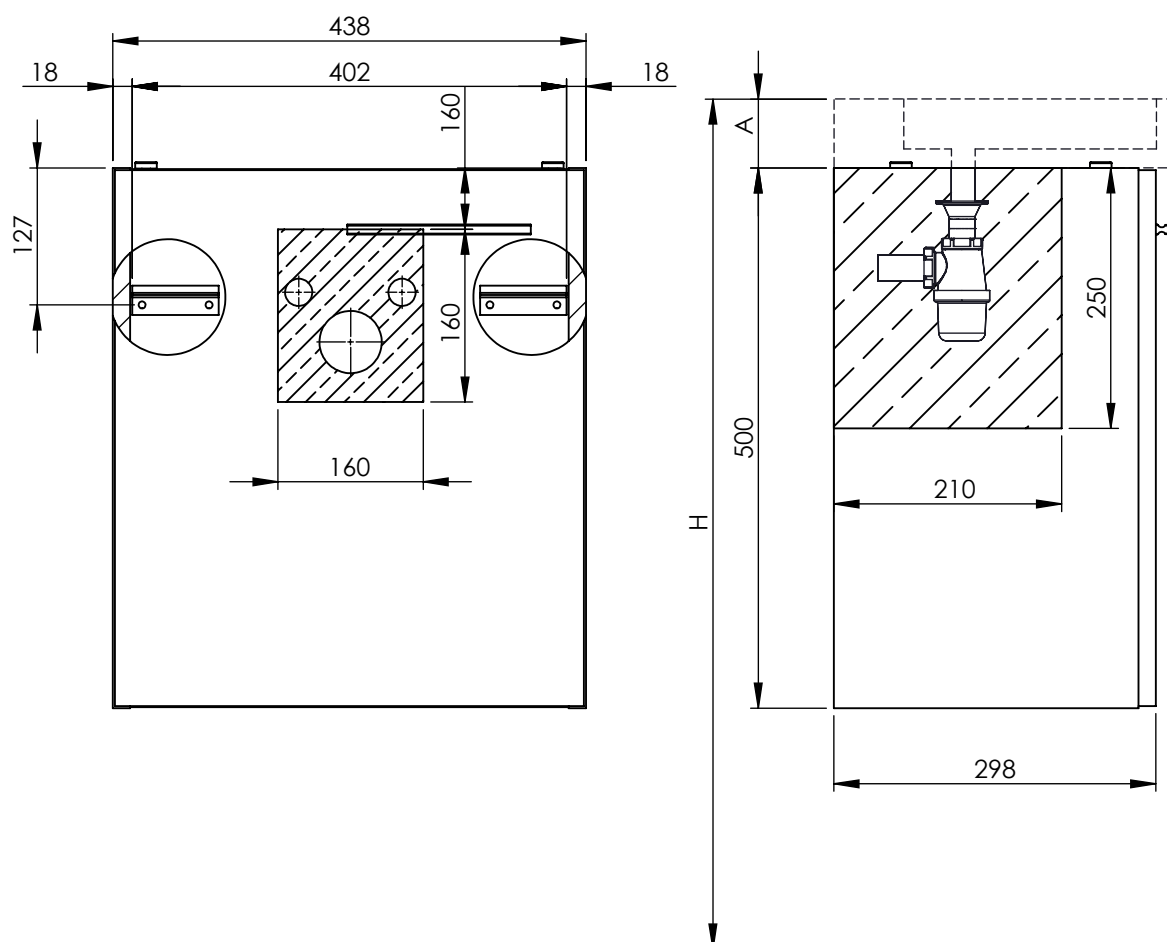

SET TINY 45

438 X 500 X 298

XX kg

402 mm

H=ZALECANY ZAKRES WYSOKOŚCI 800-900

A= WYSOKOŚĆ UMYWALKI