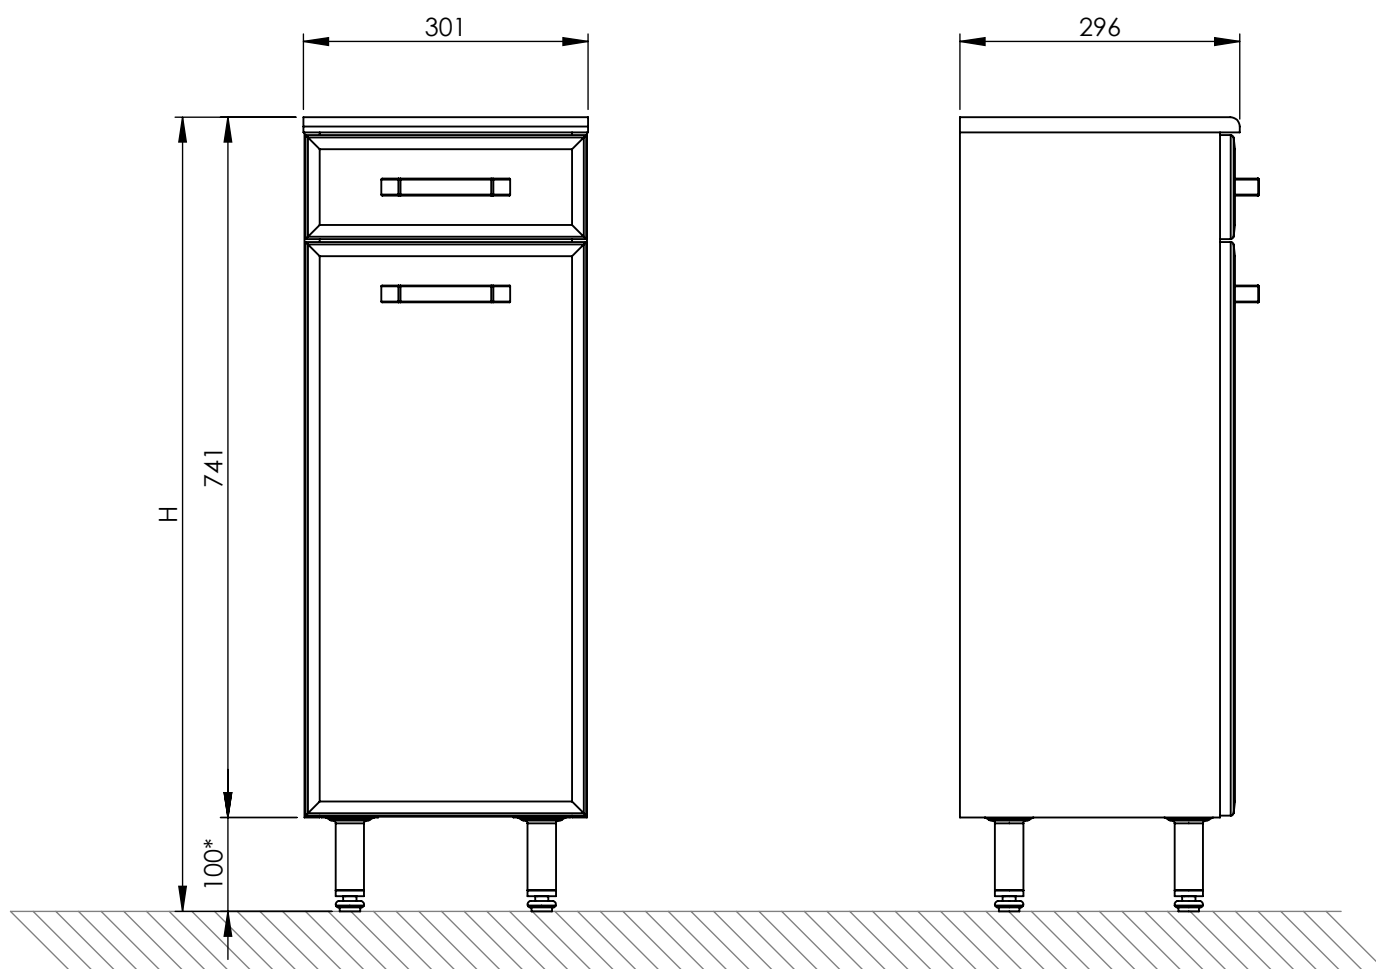

KOMODA AMIGO 30 1D 1S NA NÓŻKACH

301 x 741 x 296

14,20 kg

H=ZALECANY ZAKRES WYSOKOŚCI 800 - 900 mm

* nogi z możliwością regulacji wysokości