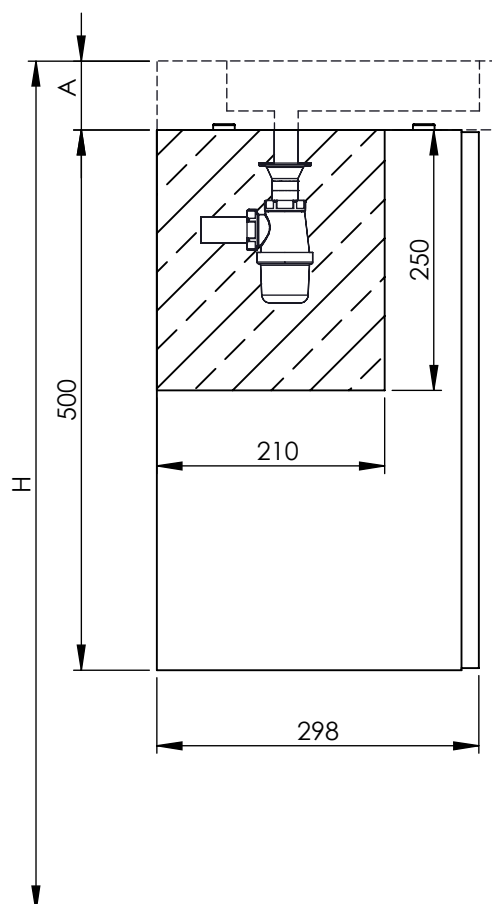

SET TINY 45 (SZAFKA + UMYWALKA)

438 X 500 X 298

XX kg

402 mm

H=ZALECANY ZAKRES WYSOKOŚCI 800-900

A= WYSOKOŚĆ UMYWALKI