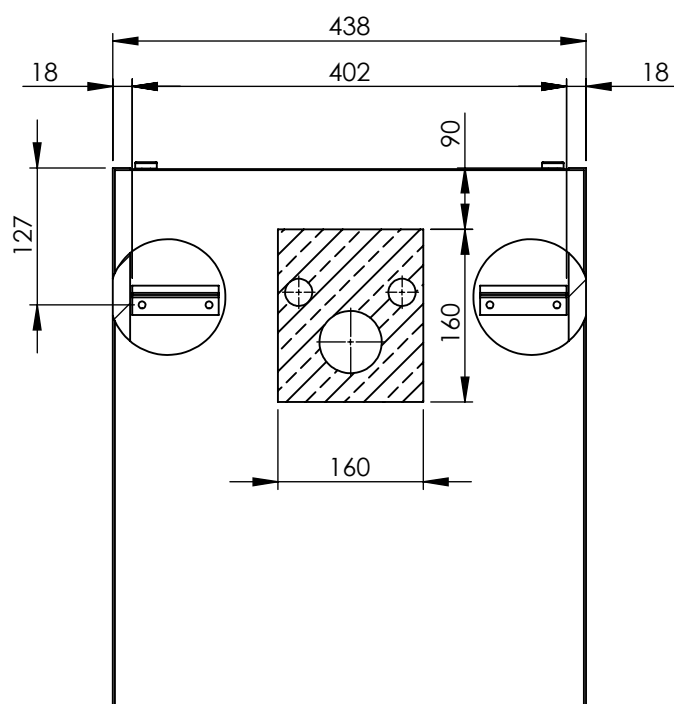

SET TINY 45 (SZAFKA + UMYWALKA)

438 X 500 X 298

XX kg

402 mm

H=ZALECANY ZAKRES WYSOKOŚCI 800-900

A= WYSOKOŚĆ UMYWALKI