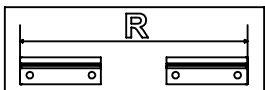

## LUSTRO SOTE 80

800 x 800 x 19

12 kg

600 mm