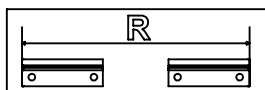

LUSTRO SOTE 100

1000 x 800 x 19

15 kg

800 mm