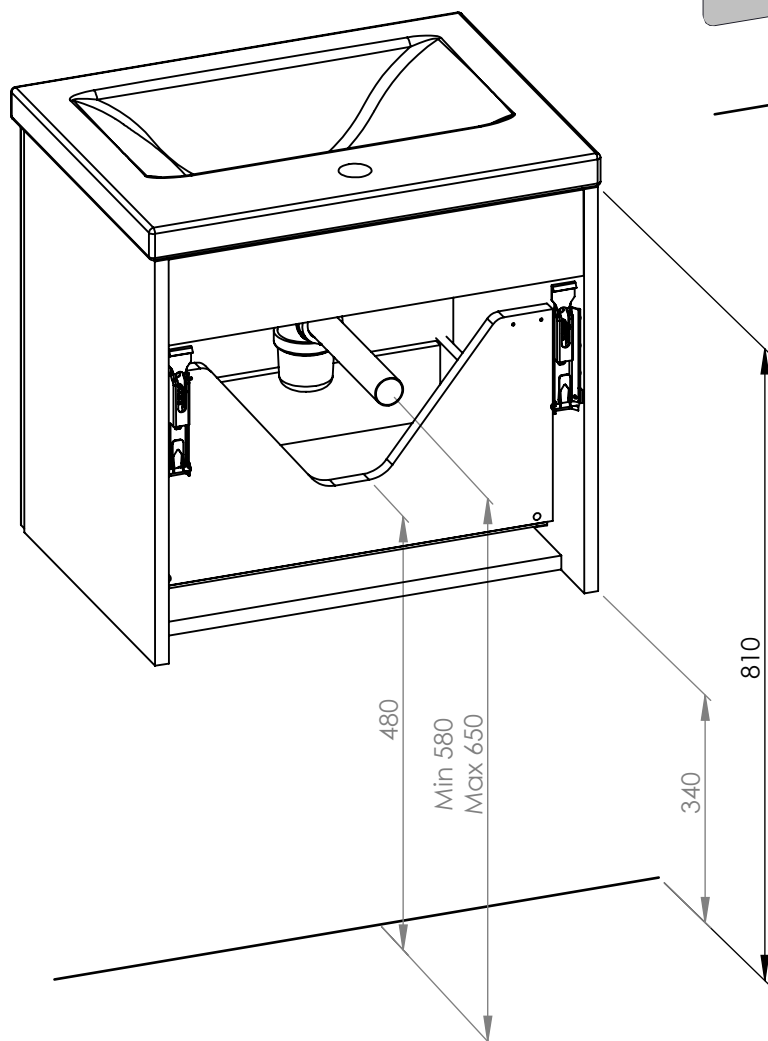

SZAFKA PODUMYWALKOWA 50 1S

506 x 470 x 418

XX kg

*ZALECANE WYMIARY WYSOKOŚCI ZAWIESZENIA SZAFKI.
W PRZYPADKU ZMIANY WYSOKOŚCI, NALEŻY PAMIĘTAĆ
ŻE PODANE WYMIARY SĄ ZALEŻNE