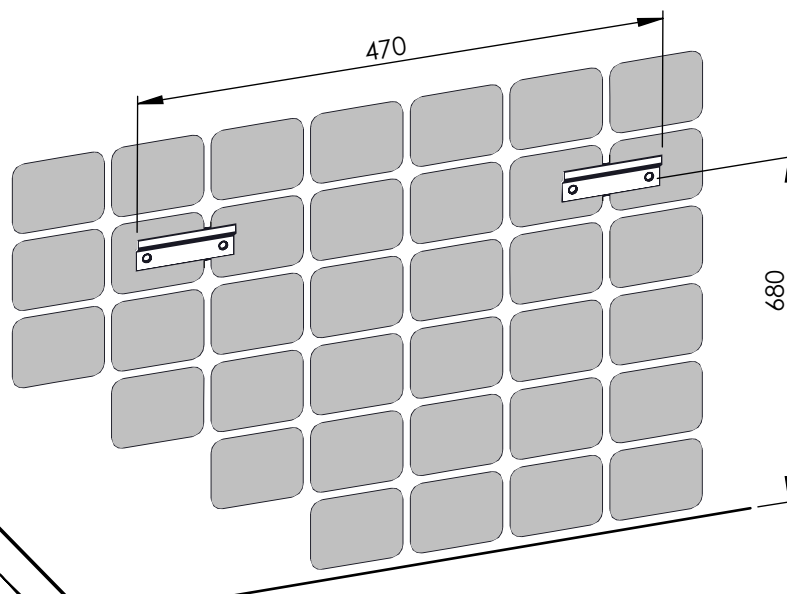

SZAFKA PODUMYWALKOWA 50 1S

506 x 470 x 418

XX kg

*ZALECANE WYMIARY WYSOKOŚCI ZAWIESZENIA SZAFKI.
W PRZYPADKU ZMIANY WYSOKOŚCI, NALEŻY PAMIĘTAĆ
ŻE PODANE WYMIARY SĄ ZALEŻNE