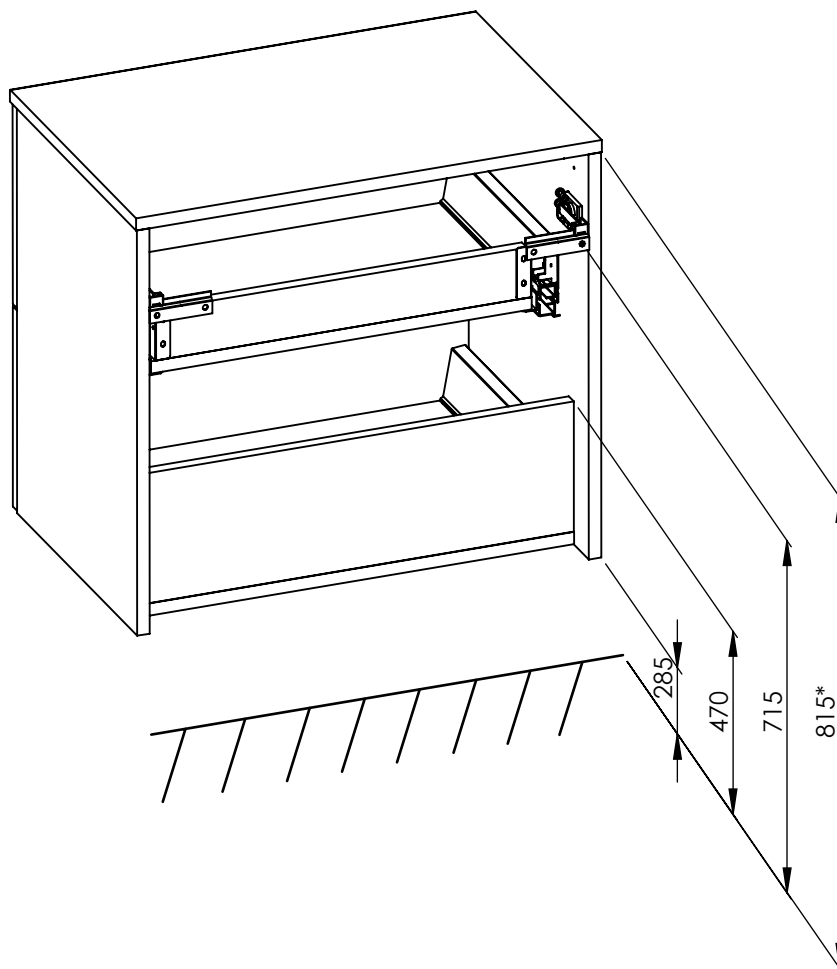

## KOMODA KWADRO NEW 60 2S BEZ BLATU

596 X 530 X 396

22 kg

\*ZALECANE WYMIARY WYSOKOŚCI MONTAŻU SZAFKI.  
W PRZYPADKU ZMIANY WYSOKOŚCI, NALEŻY PAMIĘTAĆ  
ŻE PODANE WYMIARY SĄ ZALEŻNE