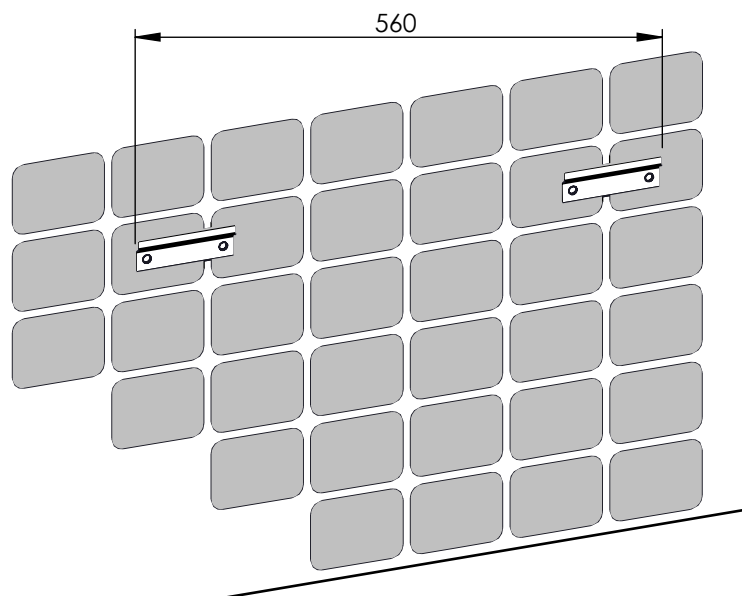

## KOMODA KWADRO NEW 60 2S BEZ BLATU

596 X 530 X 396

22 kg

\*ZALECANE WYMIARY WYSOKOŚCI MONTAŻU SZAFKI.  
W PRZYPADKU ZMIANY WYSOKOŚCI, NALEŻY PAMIĘTAĆ  
ŻE PODANE WYMIARY SĄ ZALEŻNE