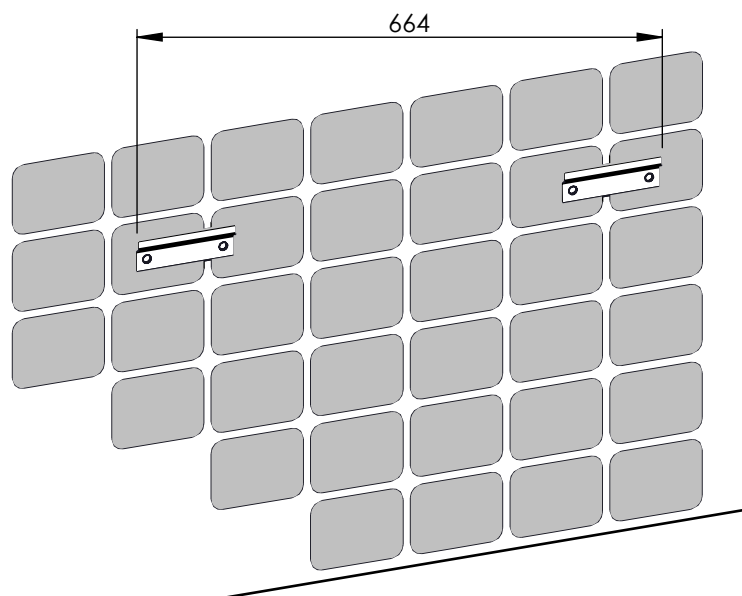

SZAFKA 70 1S

700 X 370 X 456

21 kg

*ZALECANE WYMIARY WYSOKOŚCI MONTAŻU SZAFKI.
W PRZYPADKU ZMIANY WYSOKOŚCI, NALEŻY PAMIĘTAĆ
ŻE PODANE WYMIARY SĄ ZALEŻNE