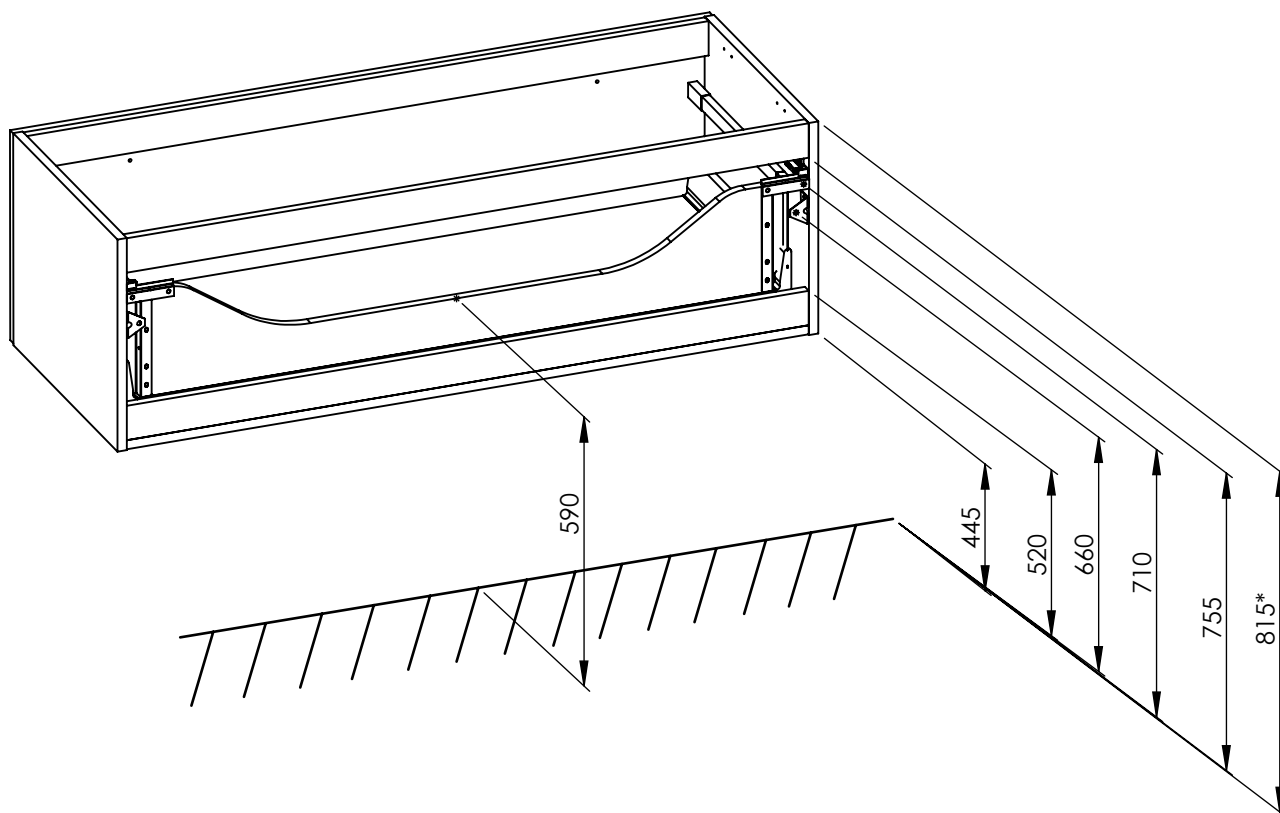

SZAFKA 120 1S

1200 X 370 X 456

32 kg

*ZALECANE WYMIARY WYSOKOŚCI MONTAŻU SZAFKI.
W PRZYPADKU ZMIANY WYSOKOŚCI, NALEŻY PAMIĘTAĆ
ŻE PODANE WYMIARY SĄ ZALEŻNE