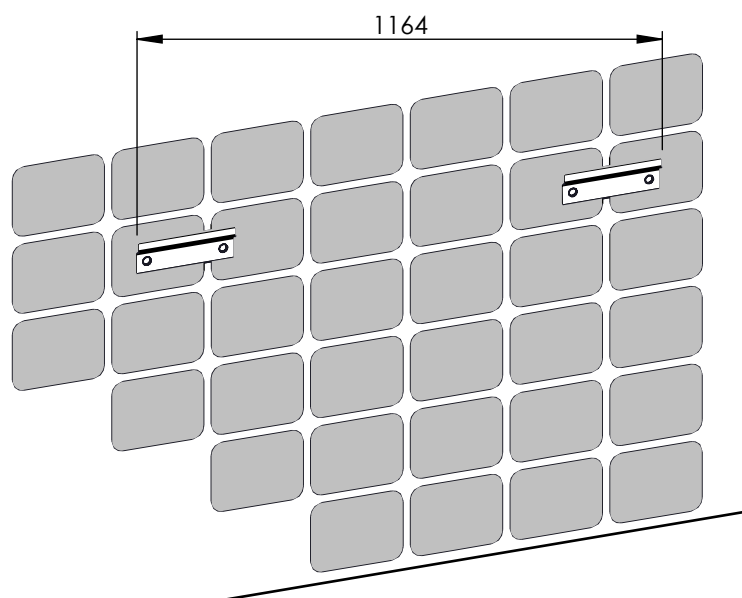

SZAFKA 120 1S

1200 X 370 X 456

32 kg

*ZALECANE WYMIARY WYSOKOŚCI MONTAŻU SZAFKI.
W PRZYPADKU ZMIANY WYSOKOŚCI, NALEŻY PAMIĘTAĆ
ŻE PODANE WYMIARY SĄ ZALEŻNE