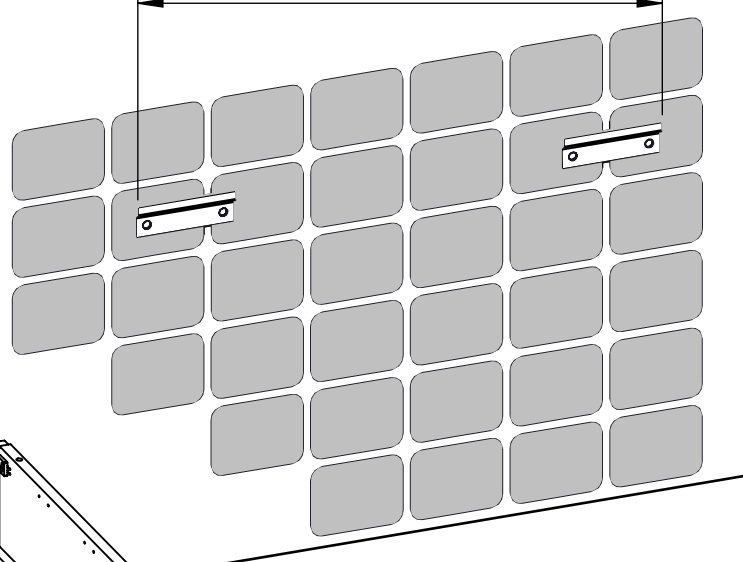

## SZAFKA LOFTY 2S WHITE

LOFTY 70 - 715 X 695 X 487  
LOFTY 90 - 910 X 695 X 487

LOFTY 70 - 33,2 kg  
LOFTY 90 - 40 kg

LOFTY 70 - 679  
LOFTY 90 - 874

\*ZALECANE WYMIARY WYSOKOŚCI MONTAŻU SZAFKI.  
W PRZYPADKU ZMIANY WYSOKOŚCI, NALEŻY PAMIĘTAĆ  
ŻE PODANE WYMIARY SĄ ZALEŻNE