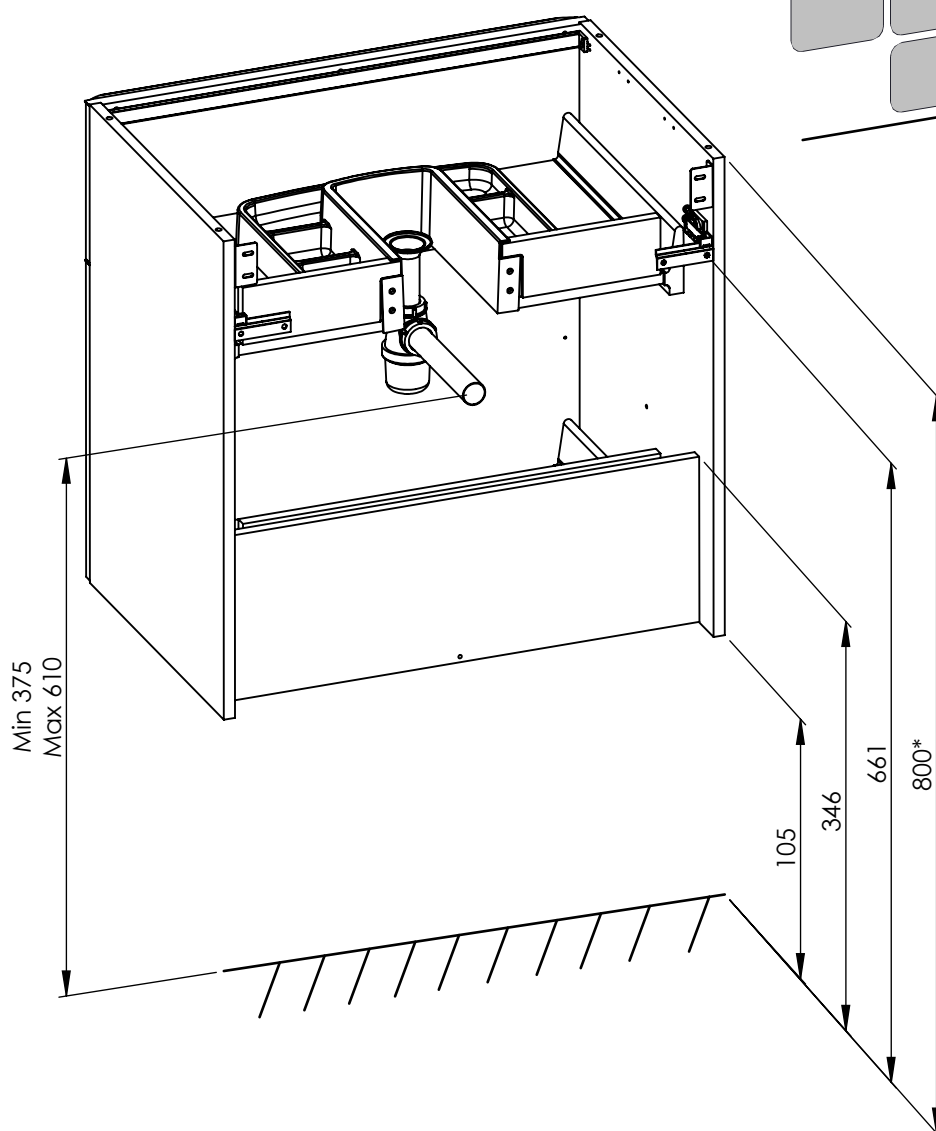

## SZAFKA LOFTY 2S WHITE

LOFTY 70 - 715 X 695 X 487  
LOFTY 90 - 910 X 695 X 487

LOFTY 70 - 33,2 kg  
LOFTY 90 - 40 kg

LOFTY 70 - 679  
LOFTY 90 - 874

\*ZALECANE WYMIARY WYSOKOŚCI MONTAŻU SZAFKI.  
W PRZYPADKU ZMIANY WYSOKOŚCI, NALEŻY PAMIĘTAĆ  
ŻE PODANE WYMIARY SĄ ZALEŻNE