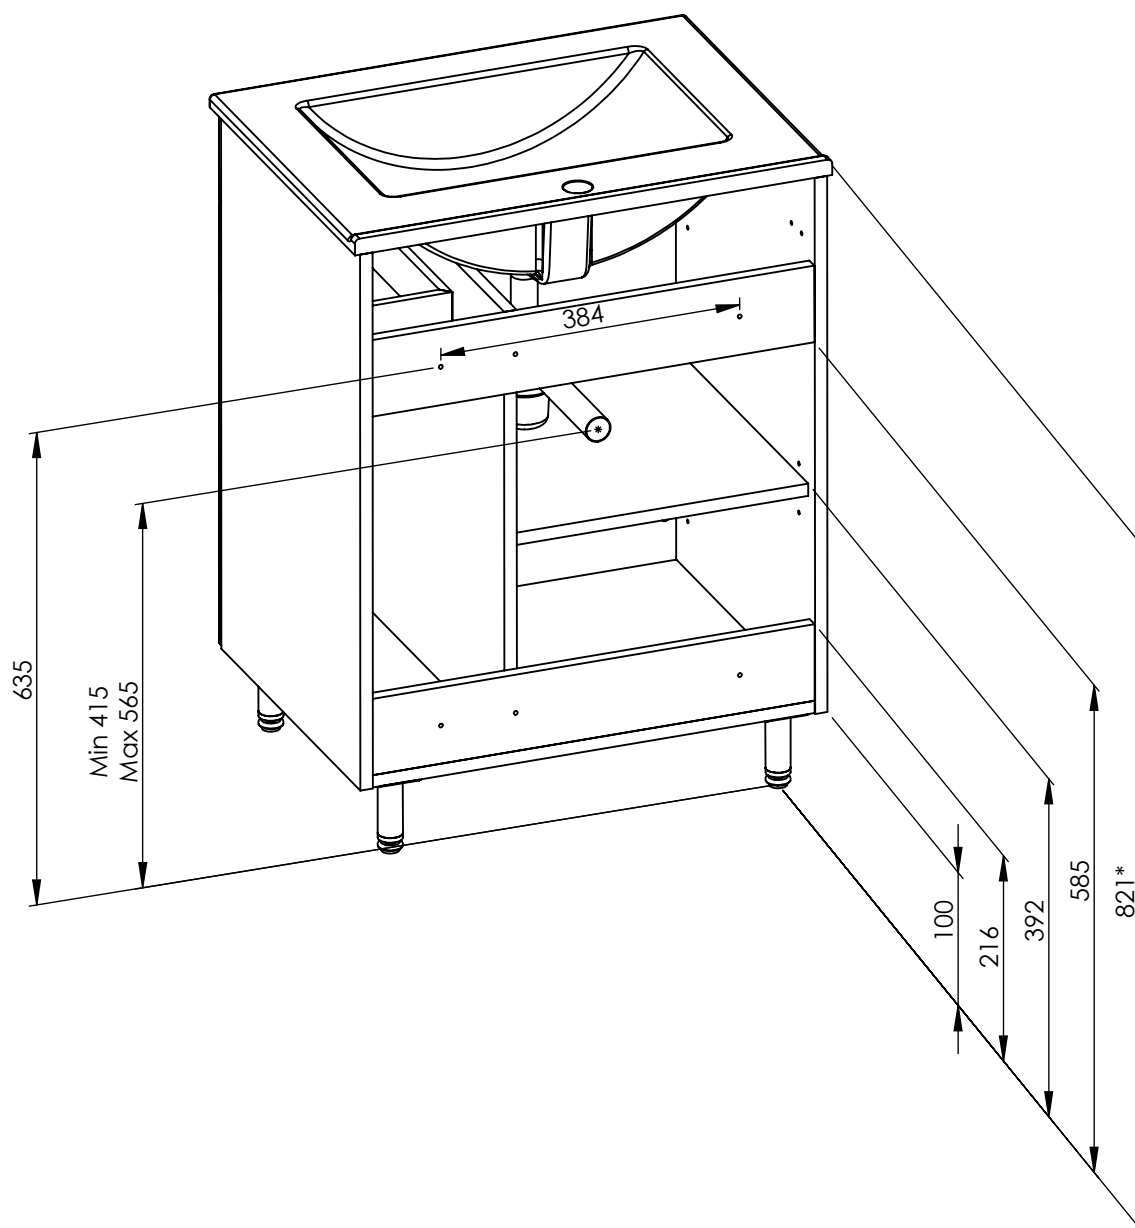

## KOMPLET AMIGO 60 2D 1S NN

613 X 821 X 465

XX kg

\*ZALECANE WYMIARY WYSOKOŚCI ZAWIESZENIA SZAFKI.  
W PRZYPADKU ZMIANY WYSOKOŚCI, NALEŻY PAMIĘTAĆ  
ŻE PODANE WYMIARY SĄ ZALEŻNE