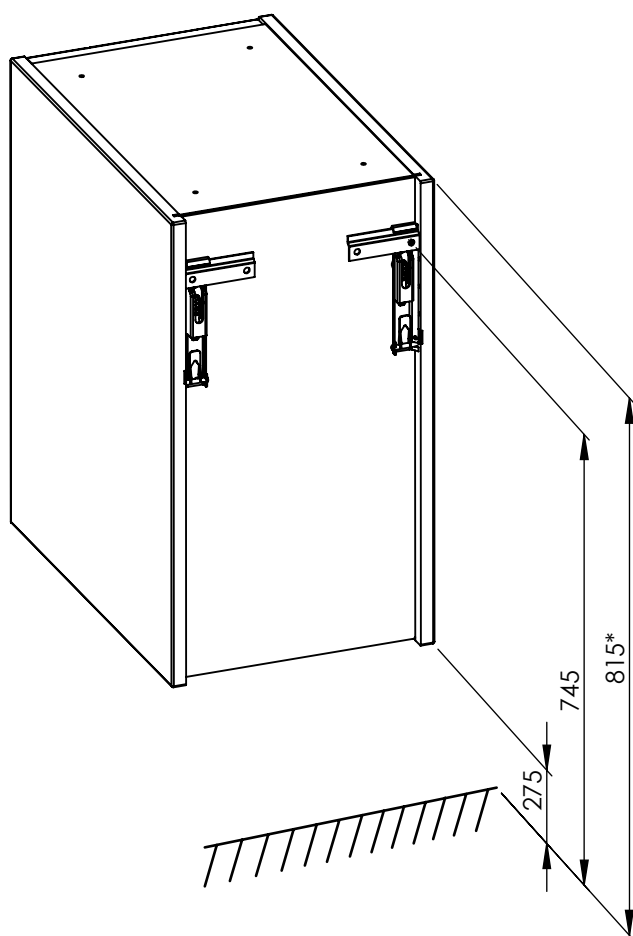

## KONTENER INGE 30 1D

300 X 540 X 456

13.8 kg

\*ZALECANE WYMIARY WYSOKOŚCI ZAWIESZENIA SZAFKI.  
W PRZYPADKU ZMIANY WYSOKOŚCI, NALEŻY PAMIĘTAĆ  
ŻE PODANE WYMIARY SĄ ZALEŻNE