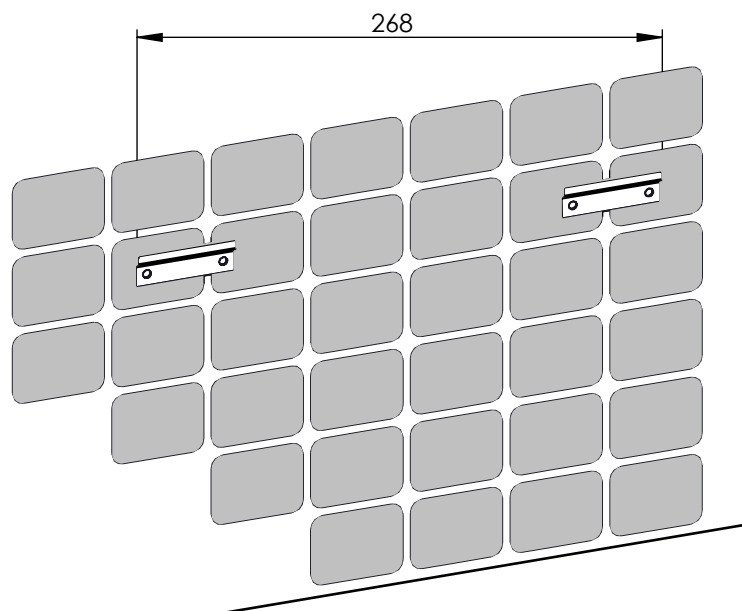

## KONTENER INGE 30 1D

300 X 540 X 456

13.8 kg

\*ZALECANE WYMIARY WYSOKOŚCI ZAWIESZENIA SZAFKI.  
W PRZYPADKU ZMIANY WYSOKOŚCI, NALEŻY PAMIĘTAĆ  
ŻE PODANE WYMIARY SĄ ZALEŻNE