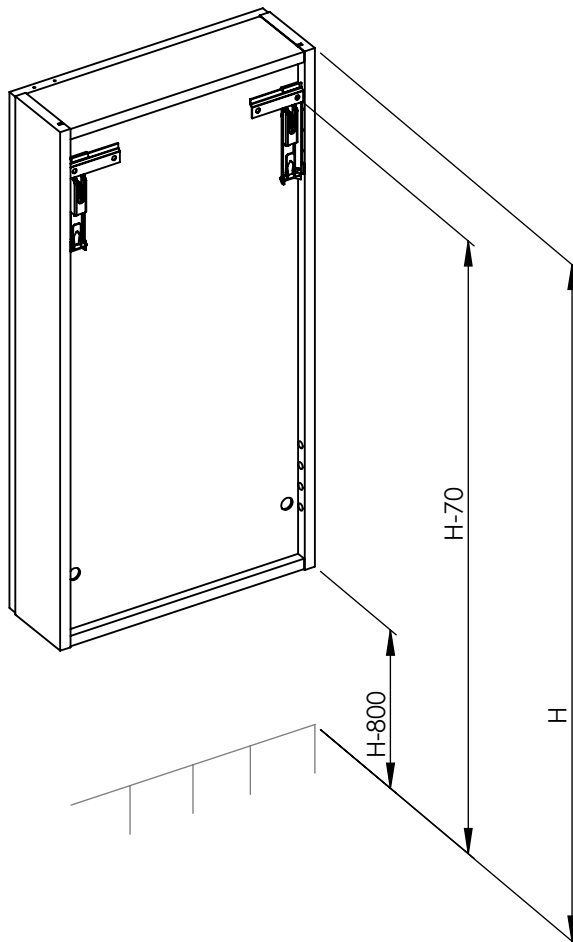

WISZĄCA FOR ALL 40 1D

400 X 800 X 126

XX kg

H - WYSOKOŚĆ MONTAŻU