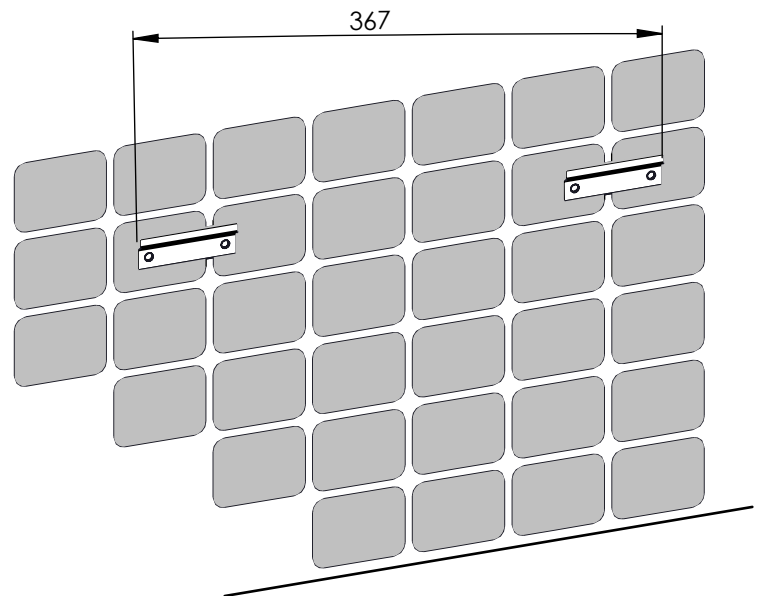

WISZĄCA FOR ALL 40 1D

400 X 800 X 126

XX kg

H - WYSOKOŚĆ MONTAŻU