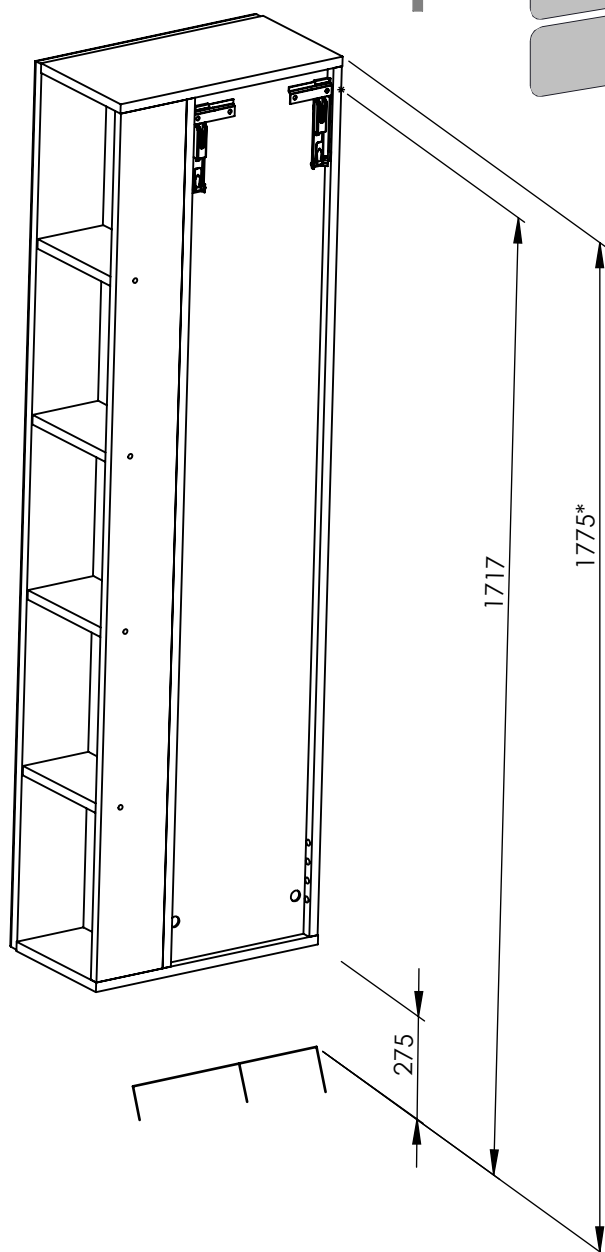

## SŁUPEK WISZĄCY Z LUSTREM 43 1D

430 X 1500 X 239

XX kg

\*ZALECANE WYMIARY WYSOKOŚCI ZAWIESZENIA SZAFKI.  
W PRZYPADKU ZMIANY WYSOKOŚCI, NALEŻY PAMIETAĆ  
ŻE PODANE WYMIARY SĄ ZALEŻNE