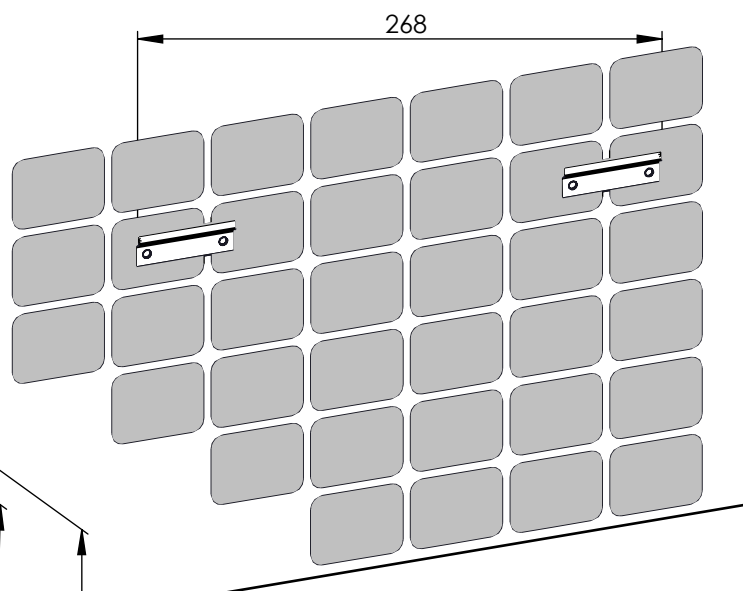

## SŁUPEK WISZĄCY Z LUSTREM 43 1D

430 X 1500 X 239

XX kg

\*ZALECANE WYMIARY WYSOKOŚCI ZAWIESZENIA SZAFKI.  
W PRZYPADKU ZMIANY WYSOKOŚCI, NALEŻY PAMIETAĆ  
ŻE PODANE WYMIARY SĄ ZALEŻNE