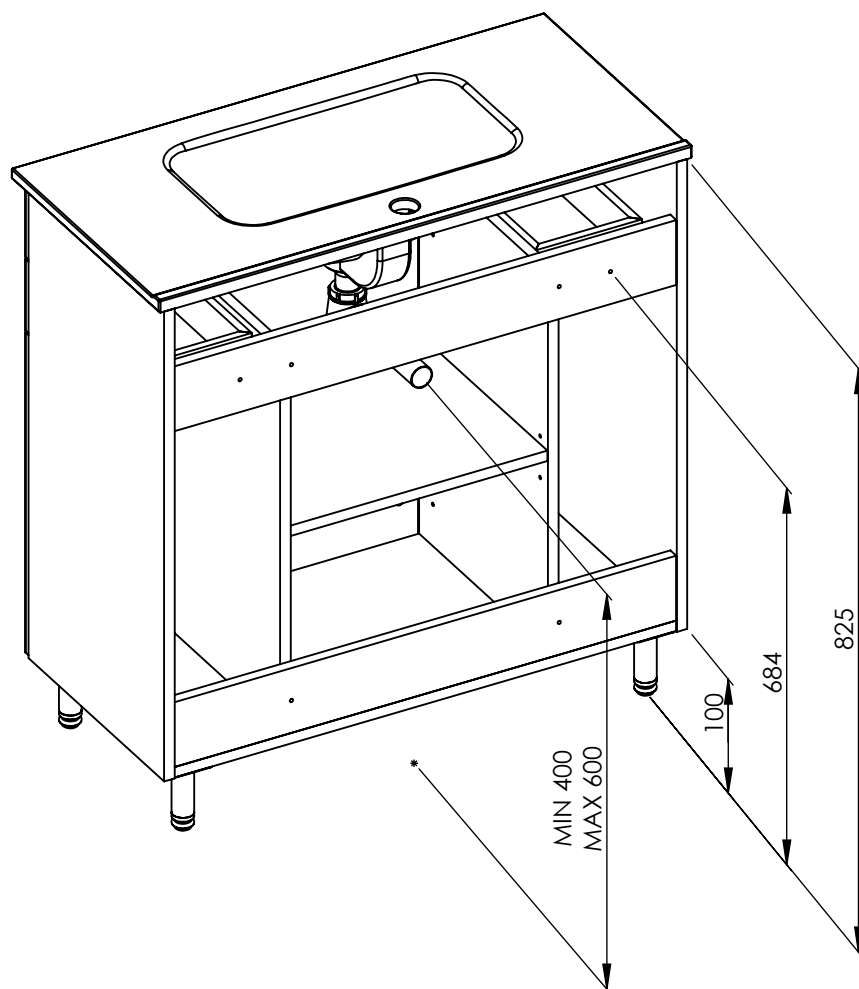

SET AMIGO 80 3D 2S

795 X 825 X 380

XX kg

*ZALECANE WYMIARY WYSOKOŚCI ZAWIESZENIA SZAFKI.
W PRZYPADKU ZMIANY WYSOKOŚCI, NALEŻY PAMIĘTAĆ
ŻE PODANE WYMIARY SĄ ZALEŻNE