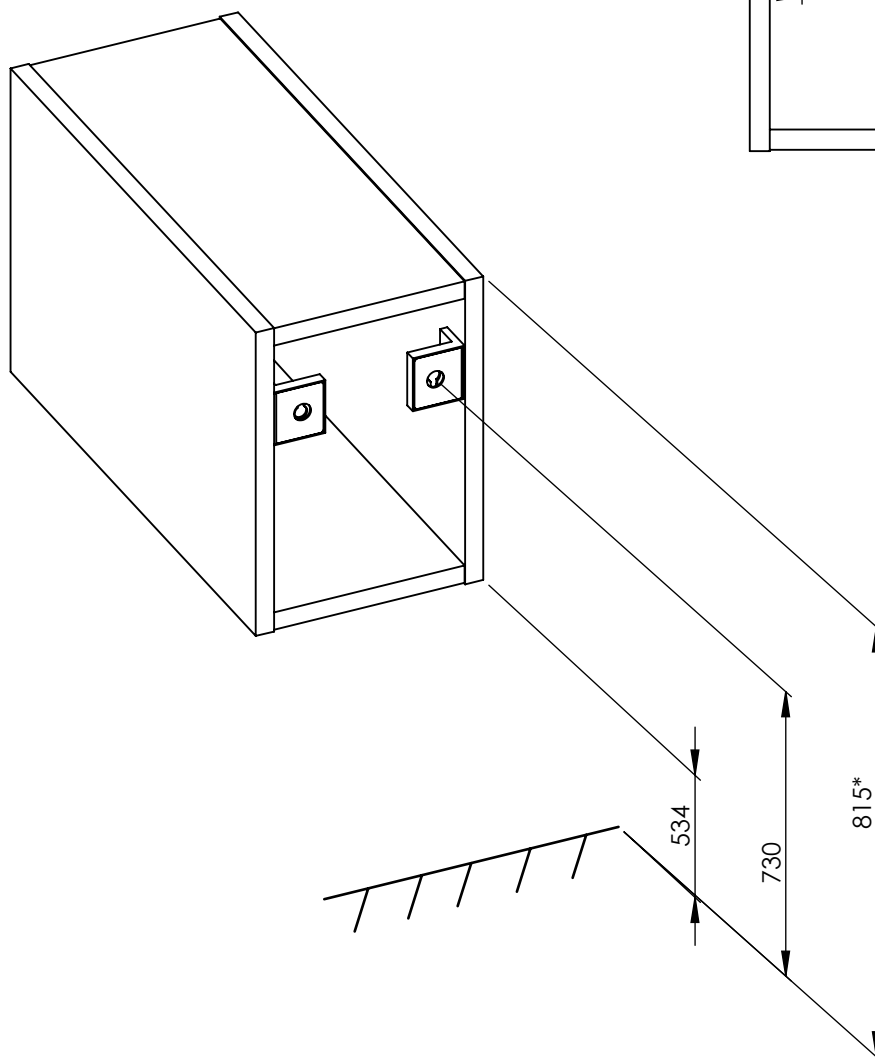

MODUŁ LOOK SLIM 20

200 X 281 X 451

4 kg

*ZALECANE WYMIARY WYSOKOŚCI ZAWIESZENIA SZAFKI.
W PRZYPADKU ZMIANY WYSOKOŚCI, NALEŻY PAMIĘTAĆ
ŻE PODANE WYMIARY SĄ ZALEŻNE