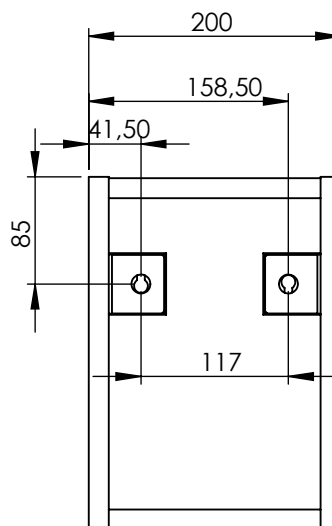

MODUŁ LOOK SLIM 20

200 X 281 X 451

4 kg

*ZALECANE WYMIARY WYSOKOŚCI ZAWIESZENIA SZAFKI.
W PRZYPADKU ZMIANY WYSOKOŚCI, NALEŻY PAMIĘTAĆ
ŻE PODANE WYMIARY SĄ ZALEŻNE