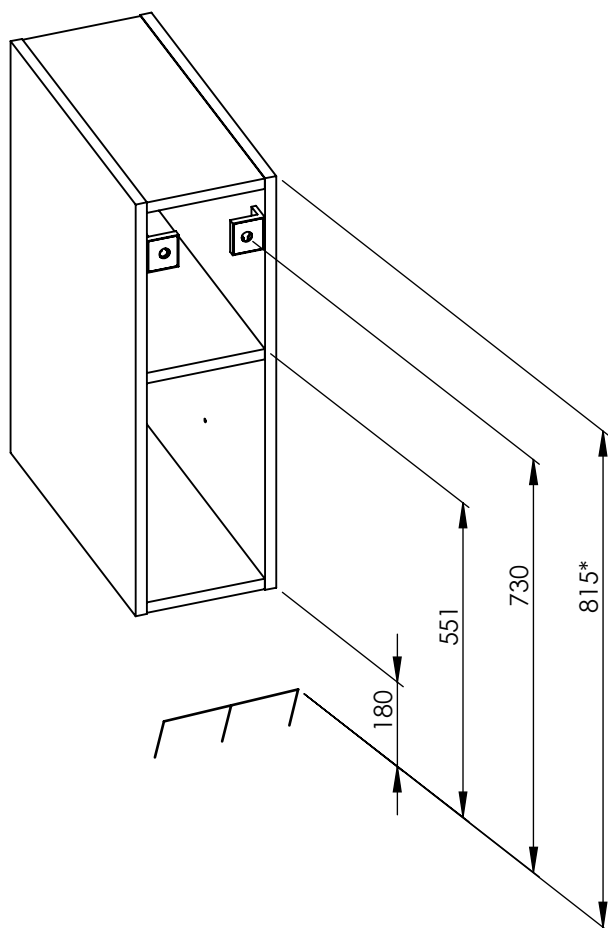

MODUŁ LOOK 20 DUO

200 X 635 X 451

8,5 kg

*ZALECANE WYMIARY WYSOKOŚCI ZAWIESZENIA SZAFKI.
W PRZYPADKU ZMIANY WYSOKOŚCI, NALEŻY PAMIĘTAĆ
ŻE PODANE WYMIARY SĄ ZALEŻNE