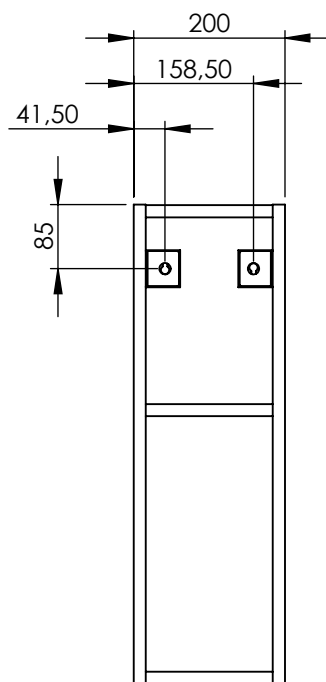

MODUŁ LOOK 20 DUO

200 X 635 X 451

8,5 kg

*ZALECANE WYMIARY WYSOKOŚCI ZAWIESZENIA SZAFKI.
W PRZYPADKU ZMIANY WYSOKOŚCI, NALEŻY PAMIĘTAĆ
ŻE PODANE WYMIARY SĄ ZALEŻNE