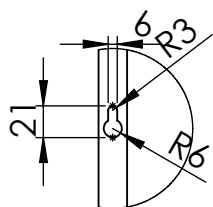

# LUSTRO RAMA 60x80 CHROM 8 MM

SZCZEGÓŁ A  
SKALA 1 : 5