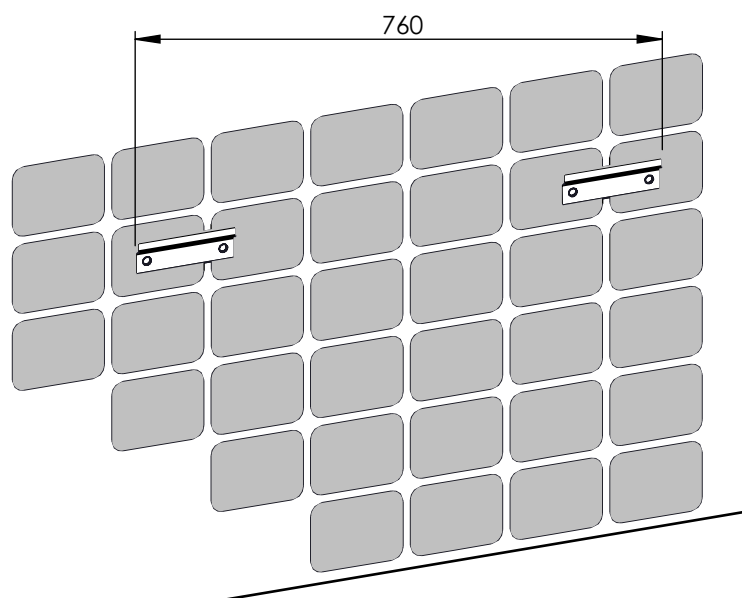

SZAFKA KWADRO SLIM NEW 80 1S

796 X 265 X 396

14 kg

*ZALECANE WYMIARY WYSOKOŚCI MONTAŻU SZAFKI.
W PRZYPADKU ZMIANY WYSOKOŚCI, NALEŻY PAMIĘTAĆ
ŻE PODANE WYMIARY SĄ ZALEŻNE