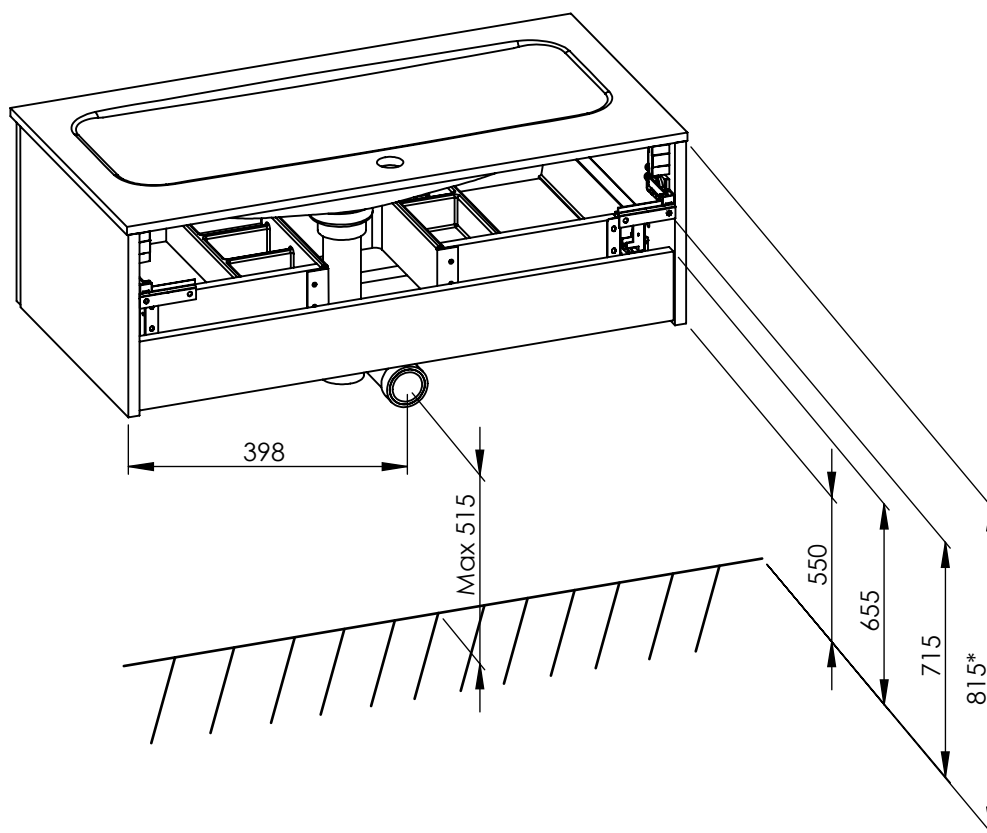

SZAFKA KWADRO SLIM NEW 80 1S

796 X 265 X 396

14 kg

*ZALECANE WYMIARY WYSOKOŚCI MONTAŻU SZAFKI.
W PRZYPADKU ZMIANY WYSOKOŚCI, NALEŻY PAMIĘTAĆ
ŻE PODANE WYMIARY SĄ ZALEŻNE