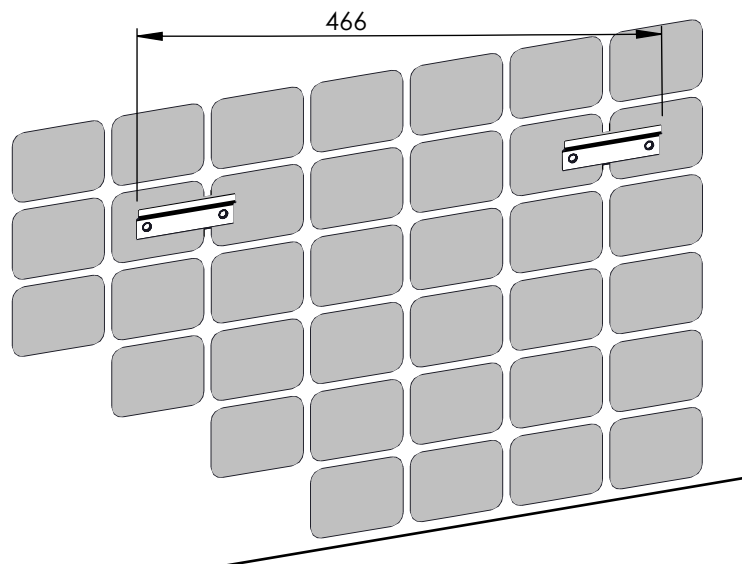

## KOMODA MOODY 50 1S Z KOSZEM CARGO

500 X 540 X 487

XX kg

\*ZALECANE WYMIARY WYSOKOŚCI ZAWIESZENIA SZAFKI.  
W PRZYPADKU ZMIANY WYSOKOŚCI, NALEŻY PAMIĘTAĆ  
ŻE PODANE WYMIARY SĄ ZALEŻNE