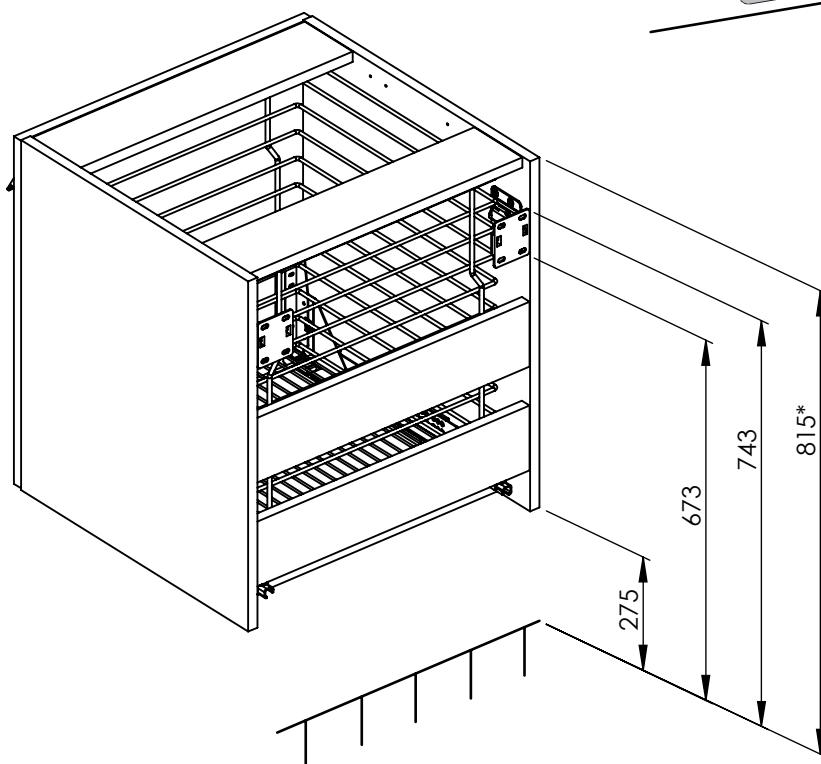

## KOMODA MOODY 50 1S Z KOSZEM CARGO

500 X 540 X 487

XX kg

\*ZALECANE WYMIARY WYSOKOŚCI ZAWIESZENIA SZAFKI.  
W PRZYPADKU ZMIANY WYSOKOŚCI, NALEŻY PAMIĘTAĆ  
ŻE PODANE WYMIARY SĄ ZALEŻNE