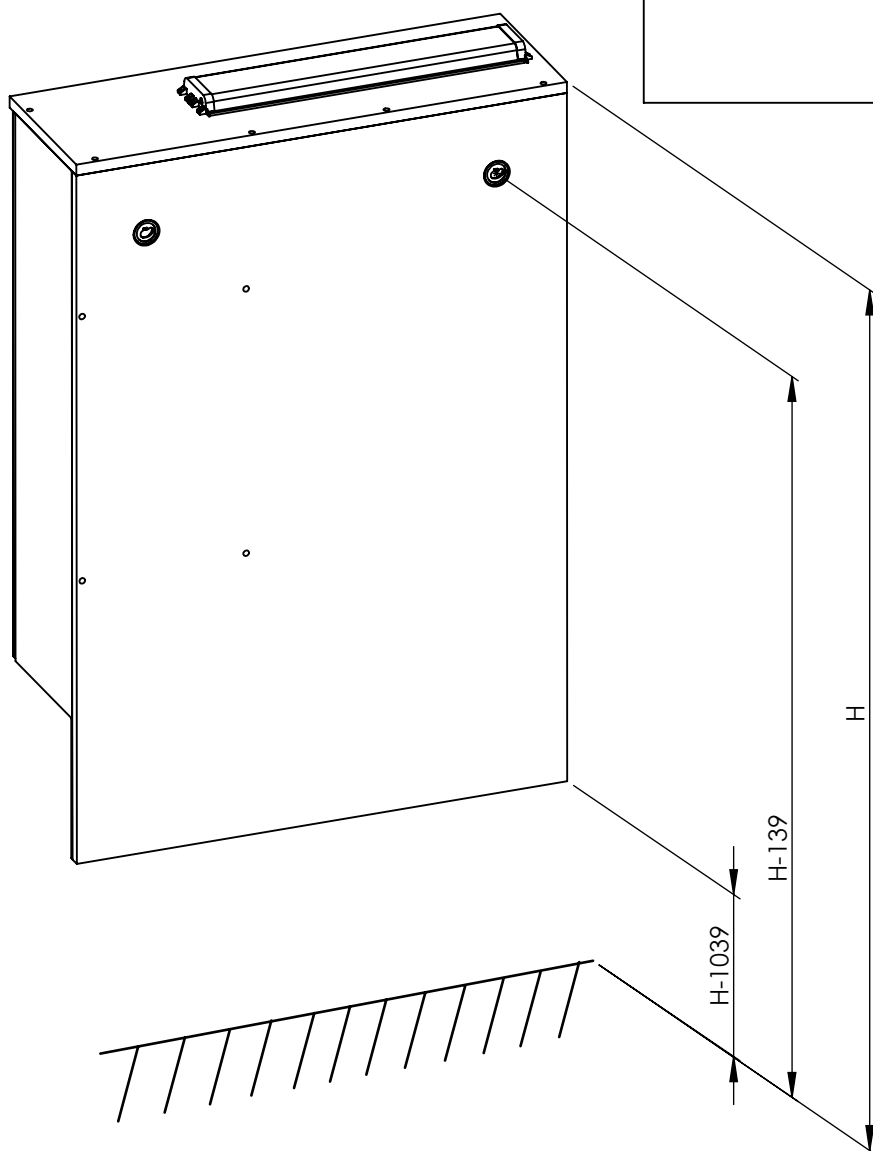

ZESTAW GÓRNY LED+S AMIGO 70

700 X 1039 X 235

17 kg

H = WYSOKOŚĆ MONTAŻU PRODUKTU