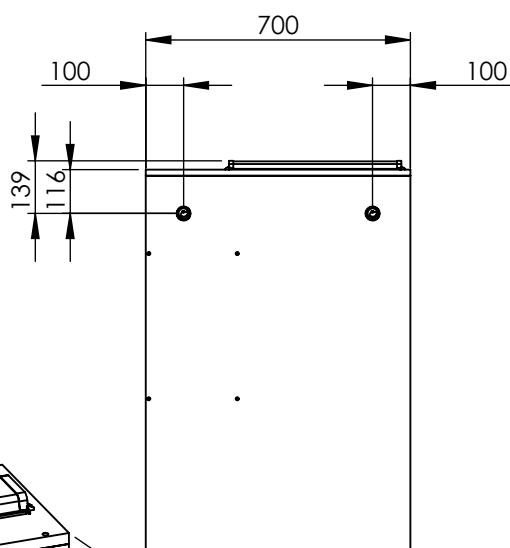

ZESTAW GÓRNY LED+S AMIGO 70

700 X 1039 X 235

17 kg

H = WYSOKOŚĆ MONTAŻU PRODUKTU