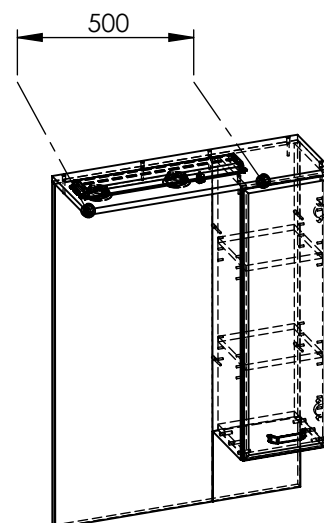

ZESTAW GÓRNY LED+S AMIGO 70

700 X 1039 X 235

17 kg

H = WYSOKOŚĆ MONTAŻU PRODUKTU