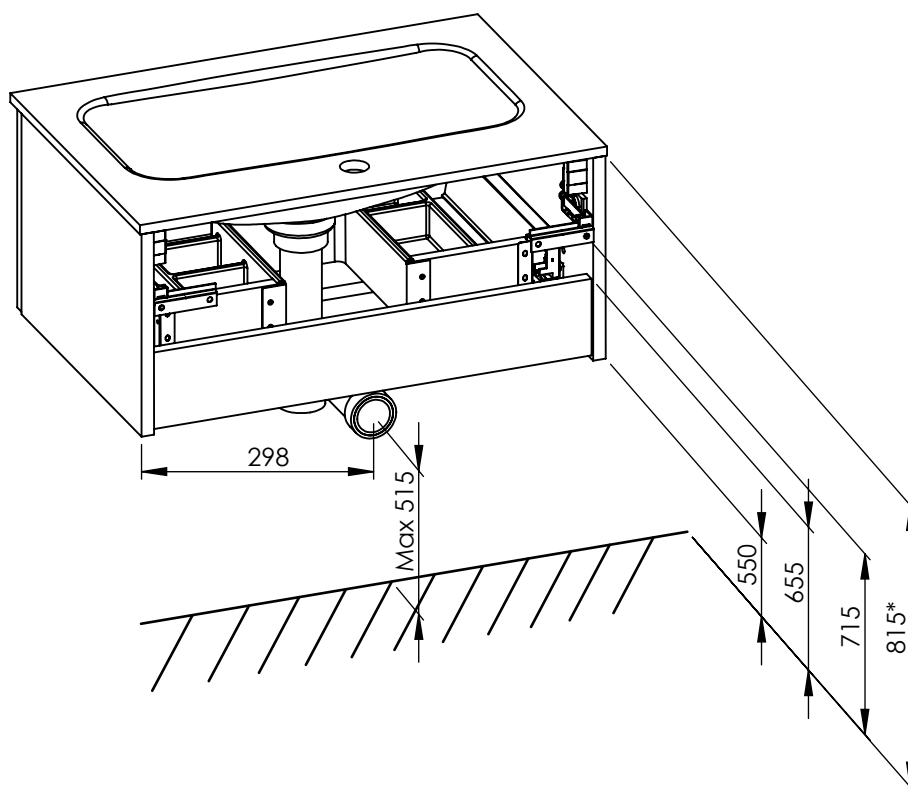

SZAFKA KWADRO SLIM NEW 60 1S

596 X 265 X 396

12 kg

*ZALECANE WYMIARY WYSOKOŚCI MONTAŻU SZAFKI.
W PRZYPADKU ZMIANY WYSOKOŚCI, NALEŻY PAMIĘTAĆ
ŻE PODANE WYMIARY SĄ ZALEŻNE