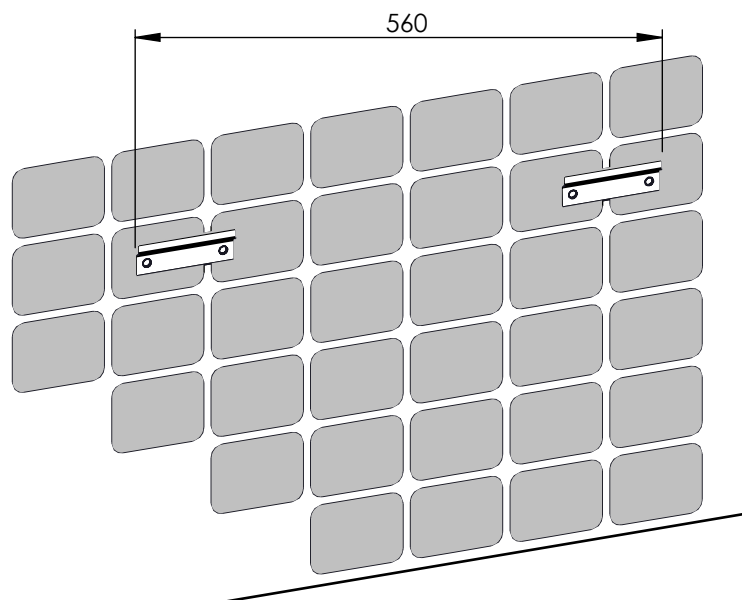

SZAFKA KWADRO SLIM NEW 60 1S

596 X 265 X 396

12 kg

*ZALECANE WYMIARY WYSOKOŚCI MONTAŻU SZAFKI.
W PRZYPADKU ZMIANY WYSOKOŚCI, NALEŻY PAMIĘTAĆ
ŻE PODANE WYMIARY SĄ ZALEŻNE