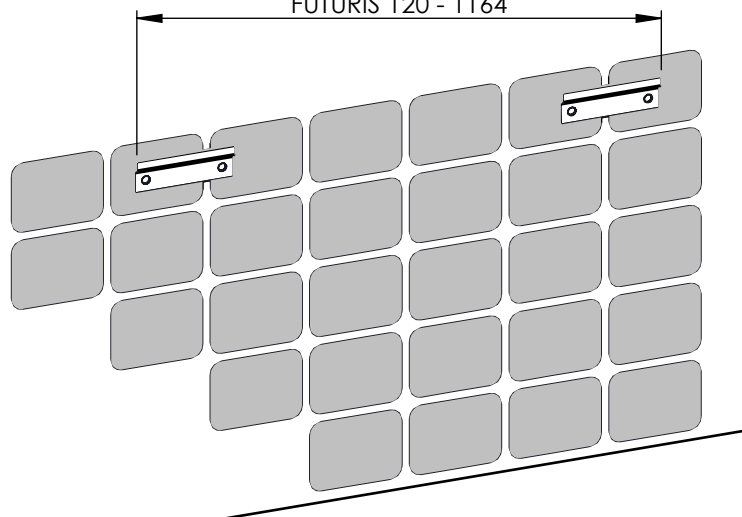

SZAFKA 1S

FUTURIS 70 - 700 X 826 X 456
 FUTURIS 90 - 900 X 826 X 456
 FUTURIS 120 - 1200 X 826 X 456

FUTURIS 70 - 21 kg
 FUTURIS 90 - 25 kg
 FUTURIS 120 - 32 kg

FUTURIS 70 - 664
 FUTURIS 90 - 864
 FUTURIS 120 - 1164

*ZALECANE WYMIARY WYSOKOŚCI MONTAŻU SZAFKI.
 W PRZYPADKU ZMIANY WYSOKOŚCI, NALEŻY PAMIĘTAĆ
 ŻE PODANE WYMIARY SĄ ZALEŻNE