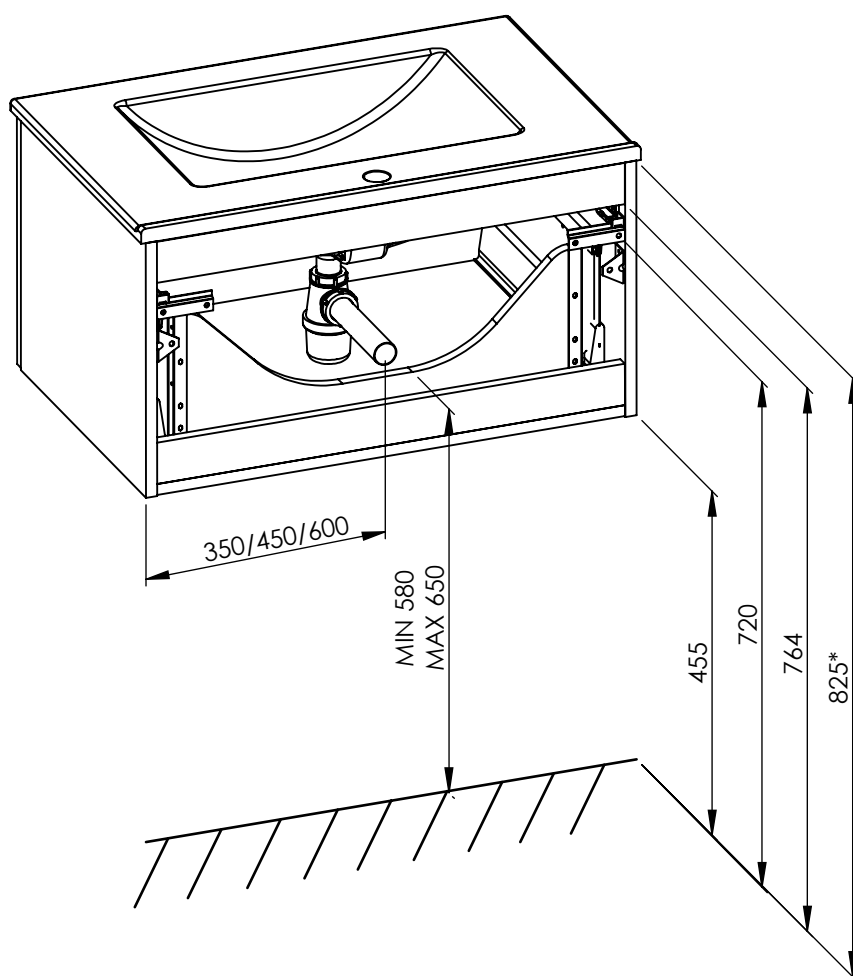

SZAFKA 1S

FUTURIS 70 - 700 X 826 X 456
 FUTURIS 90 - 900 X 826 X 456
 FUTURIS 120 - 1200 X 826 X 456

FUTURIS 70 - 21 kg
 FUTURIS 90 - 25 kg
 FUTURIS 120 - 32 kg

FUTURIS 70 - 664
 FUTURIS 90 - 864
 FUTURIS 120 - 1164

*ZALECANE WYMIARY WYSOKOŚCI MONTAŻU SZAFKI.
 W PRZYPADKU ZMIANY WYSOKOŚCI, NALEŻY PAMIĘTAĆ
 ŻE PODANE WYMIARY SĄ ZALEŻNE