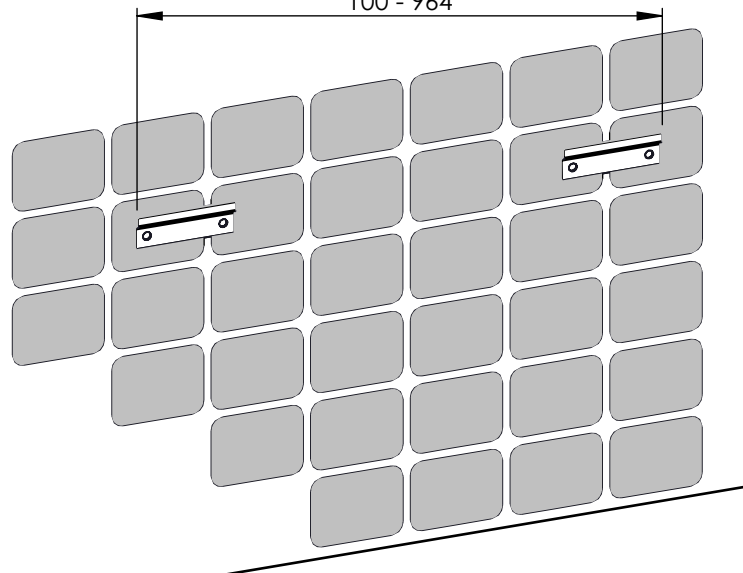

XXXXXXXXXXXXXXXXXXXXXXXXXXXX

60 - 564
80 - 764
100 - 964

SSS X WWW X GGG

XX kg

*ZALECANE WYMIARY WYSOKOŚCI MONTAŻU SZAFKI.
W PRZYPADKU ZMIANY WYSOKOŚCI, NALEŻY PAMIĘTAĆ
ŻE PODANE WYMIARY SĄ ZALEŻNE